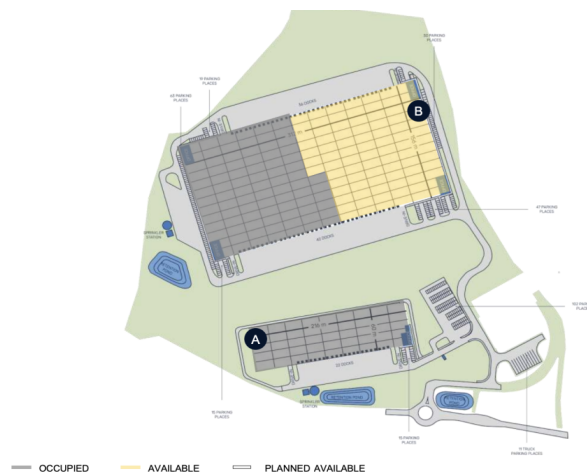

Skladové prostory

25 000 m², Beroun, Zdice, Komenského

Cena na vyžádání

Skladové prostory

25 000 m², Beroun, Zdice, Komenského

Cena na vyžádání

Celková plocha	25 000 m ²
Volná plocha k pronájmu	25 000 m ²
Minimální plocha	15 000 m ²
Čistá výška stropu	10 m
Nosnost podlah	5 t/m ²
Modul sloupů	—
Konstrukce	Železobetonová konstrukce
PENB	B
Referenční číslo	40109

Lokalita:

Park je umístěn ve Zdicích ve Středočeském kraji na dálnici E50 / D5, výjezd 28 mezi Prahou a Plzní. Je snadno dostupný městskou hromadnou dopravou - autobusová zastávka je v dochozí vzdálenosti. V okolí se nachází dostatek kvalifikované pracovní síly.

Vybavení a služby:

- flexibilní jednotky (sklad / lehká výroba / kancelář / showroom)
- správa nemovitosti přímo v areálu
- údržba budov
- dostupnost 24/7
- 195 parkovacích míst
- 17 parkovacích míst pro kamiony

Skladové/výrobní prostory:

- nosnost podlahy 5 t/m²
- světlá výška 10 m
- 4 přímé vjezdy
- 78 doků
- světelná propustnost 2 %
- modul sloupů 12 m x 24 m
- LED osvětlení 200 Lux
- ESRF spinkler systém

Kanceláře: