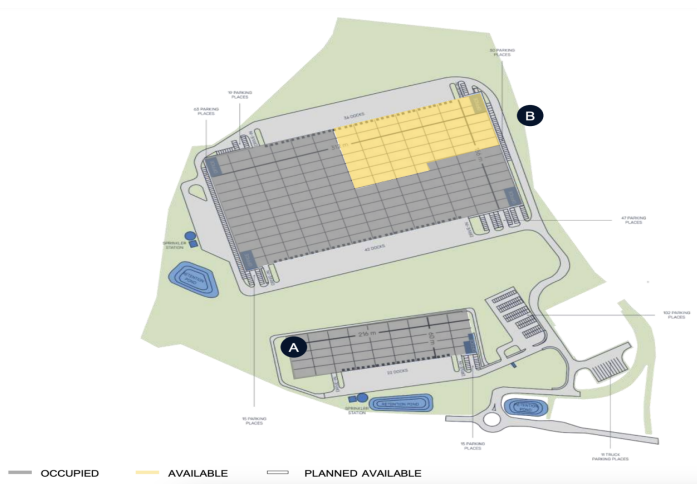

## Skladové prostory

12 600 m<sup>2</sup>, Beroun, Zdice, Komenského

Cena na vyžádání

## Skladové prostory

12 600 m<sup>2</sup>, Beroun, Zdice, Komenského

### Cena na vyžádání

Celková plocha	12 600 m <sup>2</sup>
Volná plocha k pronájmu	12 600 m <sup>2</sup>
Čistá výška stropu	10 m
Nosnost podlah	5 t/m <sup>2</sup>
Modul sloupů	—
Konstrukce	Železobetonová konstrukce
PENB	B
Referenční číslo	40109

#### Skladové/výrobní prostory:

- nosnost podlahy 5 t/m<sup>2</sup>
- světlá výška 10 m
- 4 přímé vjezdy
- 78 doků
- světelná propustnost 2 %
- modul sloupů 12 m x 24 m
- LED osvětlení 200 Lux
- ESFR spinkler systém