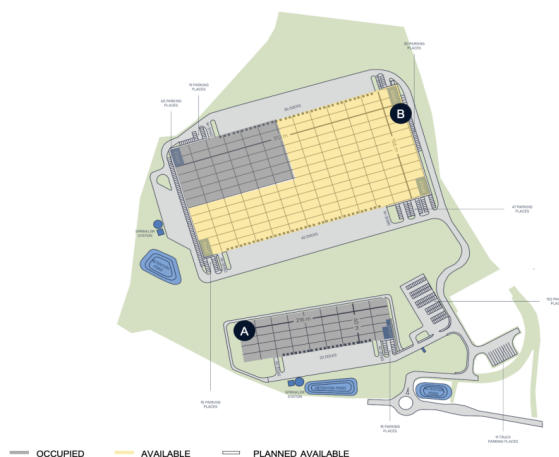

Skladové prostory

37 000 m², Beroun, Zdice, Komenského

Cena na vyžádání

Skladové prostory

37 000 m², Beroun, Zdice, Komenského

Cena na vyžádání

Celková plocha	37 000 m ²
Volná plocha k pronájmu	37 000 m ²
Minimální plocha	15 000 m ²
Čistá výška stropu	10 m
Nosnost podlah	5 t/m ²
Modul sloupů	—
Konstrukce	Železobetonová konstrukce
PENB	B
Referenční číslo	40109

Lokalita:

Park je umístěn ve Zdicích ve Středočeském kraji na dálnici E50 / D5, výjezd 28 mezi Prahou a Plzní. Je snadno dostupný městskou hromadnou dopravou - autobusová zastávka je v dochozí vzdálenosti. V okolí se nachází dostatek kvalifikované pracovní síly.

Vybavení a služby:

- flexibilní jednotky (sklad / lehká výroba / kancelář / showroom)
- správa nemovitosti přímo v areálu
- údržba budov
- dostupnost 24/7
- 195 parkovacích míst
- 17 parkovacích míst pro kamiony

Skladové/výrobní prostory:

- nosnost podlahy 5 t/m²
- světlá výška 10 m
- 4 přímé vjezdy
- 78 doků
- světelná propustnost 2 %
- modul sloupů 12 m x 24 m
- LED osvětlení 200 Lux
- ESRF spinkler systém

Kanceláře: