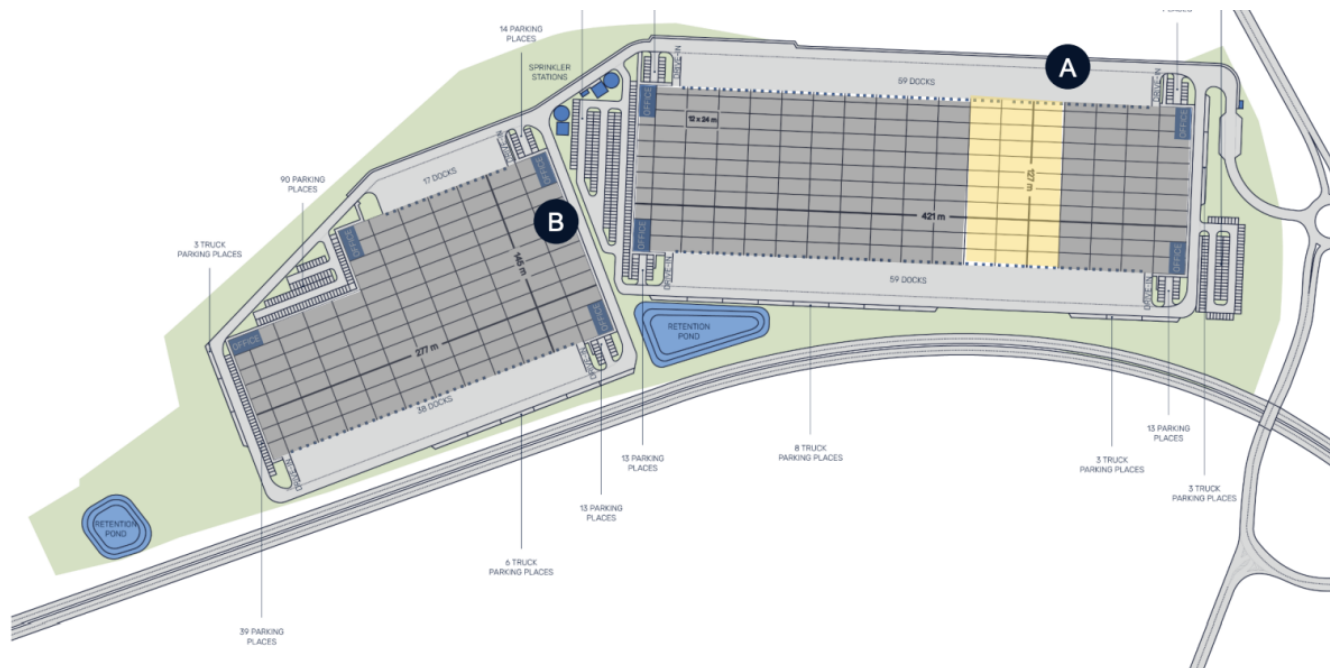

Logistický park

39 000 m², Chomutov, Jirkov

Cena na vyžádání

Logistický park

39 000 m², Chomutov, Jirkov

Cena na vyžádání

| JEDNOTKA | PLOCHA K DISPOZICI | SLUŽBY | PARKOVÁNÍ | MĚSÍČNÍ NÁJEMNÉ |
|---|----------------------|--------------------------------------|-----------|------------------|
| Budova A - skladové prostory, k dispozici od 6/2025 | 9 000 m ² | 0 EUR za m ² / měsíčně | Ano | Cena na vyžádání |

Logistický park

39 000 m², Chomutov, Jirkov

Cena na vyžádání

| | |
|-------------------------|---------------------------|
| Celková plocha | 39 000 m ² |
| Volná plocha k pronájmu | 9 000 m ² |
| Čistá výška stropu | 12 m |
| Nosnost podlah | 5 t/m ² |
| Modul sloupů | — |
| Konstrukce | Železobetonová konstrukce |
| PENB | B |
| Referenční číslo | 40068 |

Logistický park nabízí k pronájmu skladové, výrobní a kancelářské prostory. Areál celkem nabídne 88 699 m² prostor kategorie A vhodných pro logistiku, distribuci nebo lehkou výrobu. Jednotky jsou k dispozici od 6 000 m² do 50 000 m² s možností dalšího rozšíření. Výstavba bude realizována na míru dle požadavků budoucího nájemce.