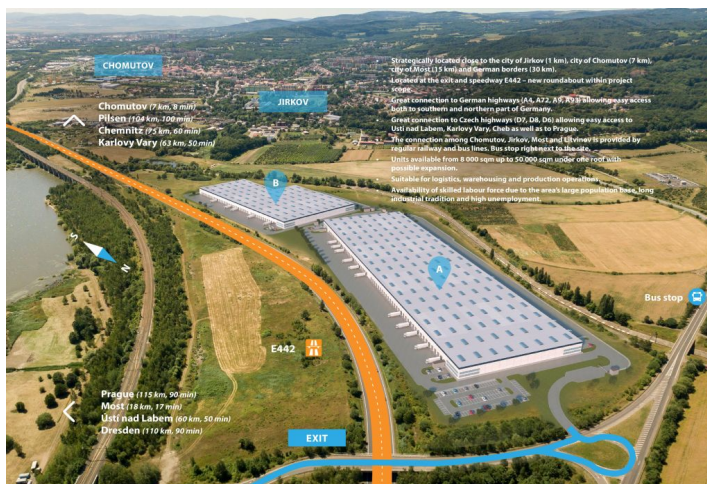

## Skladové prostory

39 000 m<sup>2</sup>, Chomutov, Jirkov

Cena na vyžádání

## Skladové prostory

39 000 m<sup>2</sup>, Chomutov, Jirkov

|                                |                           |
|--------------------------------|---------------------------|
| <b>Celková plocha</b>          | 39 000 m <sup>2</sup>     |
| <b>Volná plocha k pronájmu</b> | 39 000 m <sup>2</sup>     |
| <b>Minimální plocha</b>        | 6 000 m <sup>2</sup>      |
| <b>Čistá výška stropu</b>      | 12 m                      |
| <b>Nosnost podlah</b>          | 5 t/m <sup>2</sup>        |
| <b>Modul sloupů</b>            | —                         |
| <b>Konstrukce</b>              | Železobetonová konstrukce |
| <b>PENB</b>                    | G                         |
| <b>Referenční číslo</b>        | 40066                     |

### Lokalita:

Park nabízí výborné strategické umístění u silnice E442 poblíž Chomutova, v blízkosti města Jirkov (1 km), Chomutov (7 km), Mostu (15 km) a německých hranic (30 km). Perfektní napojení na německé dálnice (A4, A72, A9, A93) zajišťuje spojení jak do jižní, tak i severní části Německa. Snadná dostupnost městskou hromadnou dopravou - autobusová zastávka v docházkové vzdálenosti.

### Vybavení a služby:

- flexibilní jednotky (sklad / lehká výroba / kancelář / showroom)
- správa nemovitosti přímo v areálu
- údržba budov
- přístupnost 24/7
- 367 parkovacích míst
- 13 parkovacích míst pro kamiony