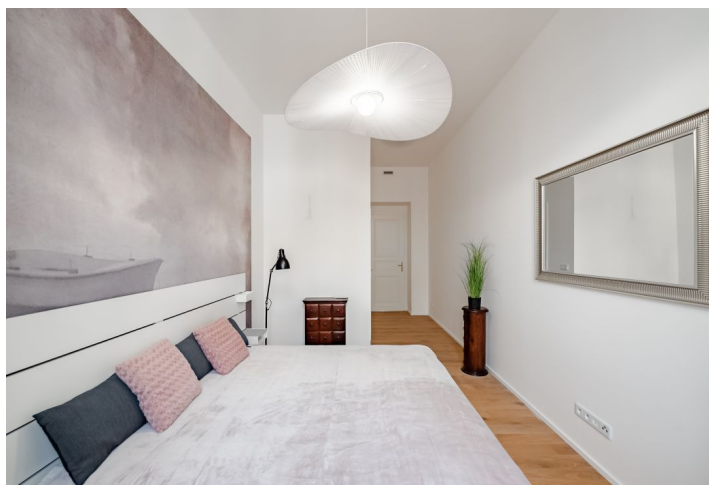

Byt 3+kk

87 m², Praha 1, Nové Město, Opletalova

Pronajato