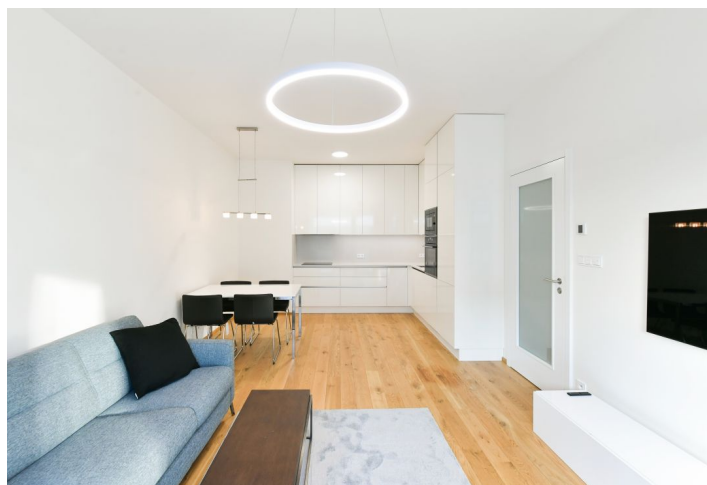

Byt 2+kk

58 m², Praha 6, Střešovice, Cukrovarnická

Pronajato