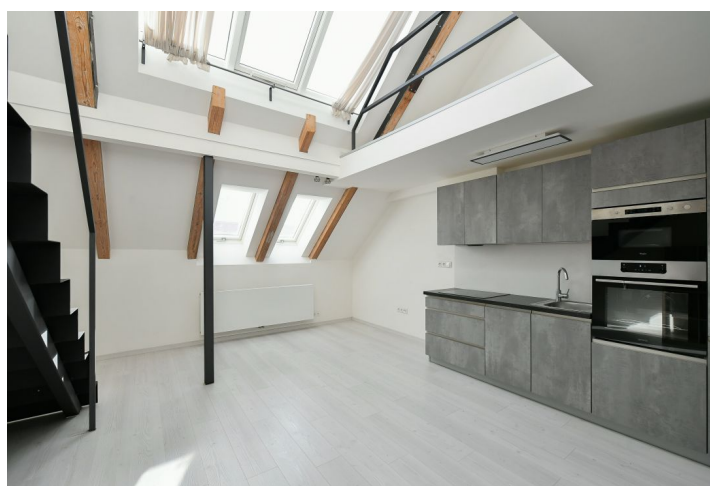

Byt 2+kk

Pronajato

61 m², Praha 6, Dejvice, Buzulucká