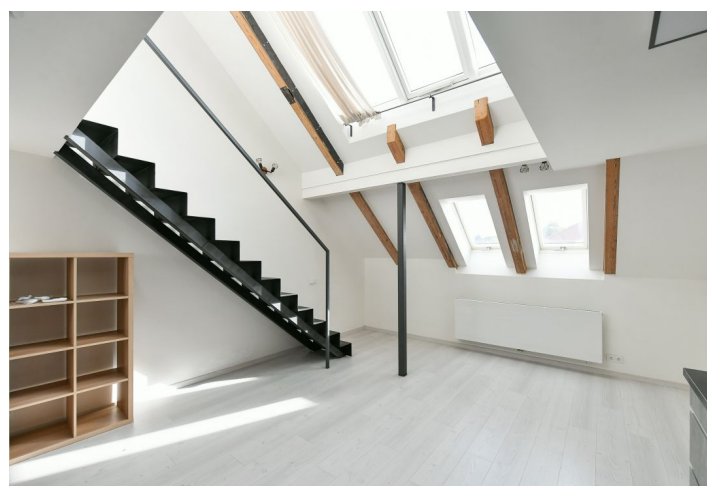

Byt 2+kk

Pronajato

61 m², Praha 6, Dejvice, Buzulucká