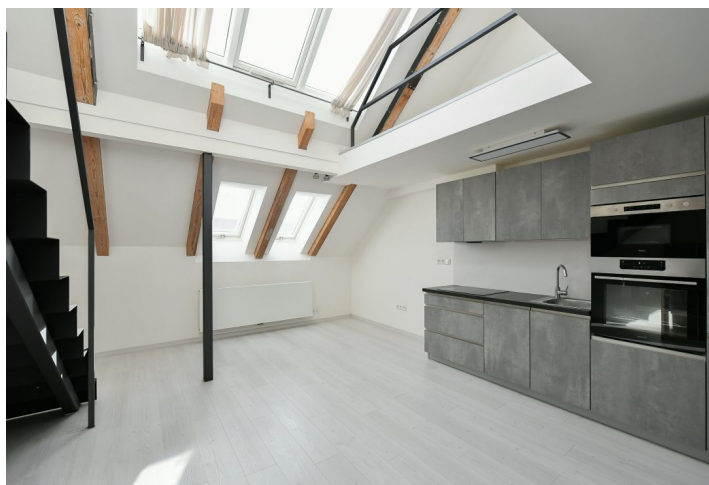

Byt 2+kk

61 m², Praha 6, Dejvice, Buzulucká

Pronajato