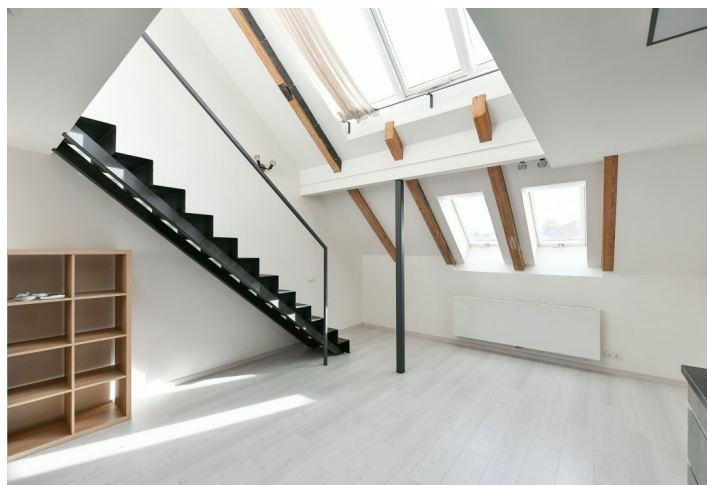

Byt 2+kk

61 m², Praha 6, Dejvice, Buzulucká

Pronajato