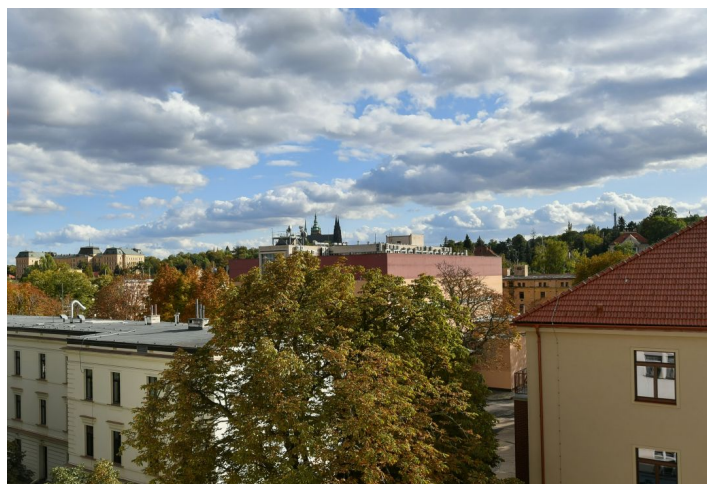

Byt 2+kk

61 m², Praha 6, Dejvice, Buzulucká

Pronajato