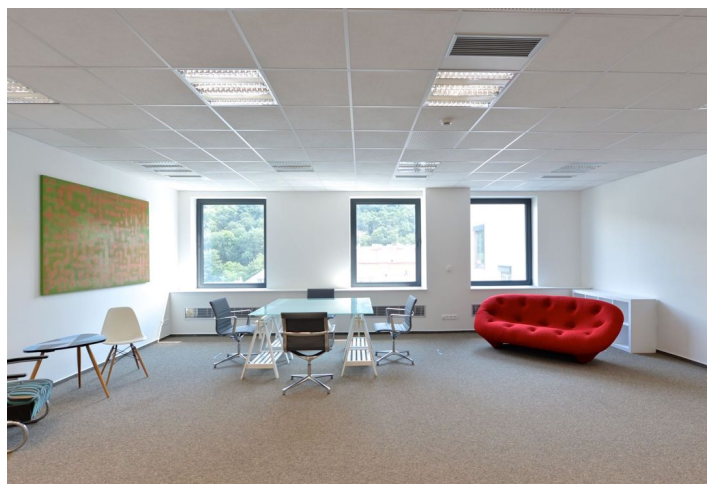

Kancelářské prostory

Praha 8, Karlín, Thámova

Pronajato