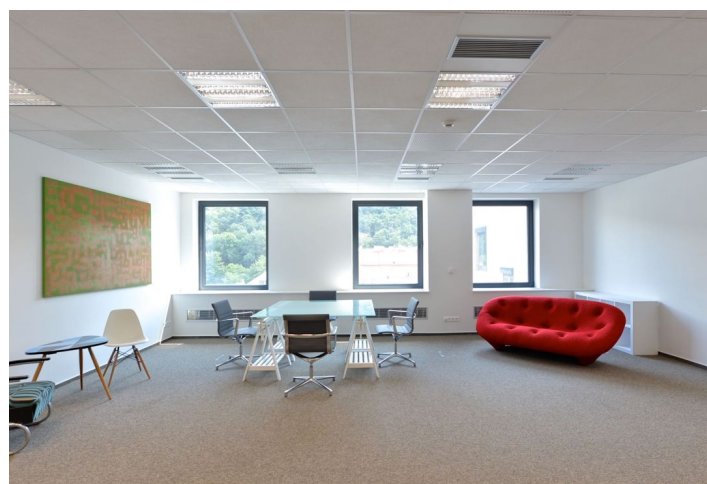

Kancelářské prostory

Pronajato

Praha 8, Karlín, Thámova