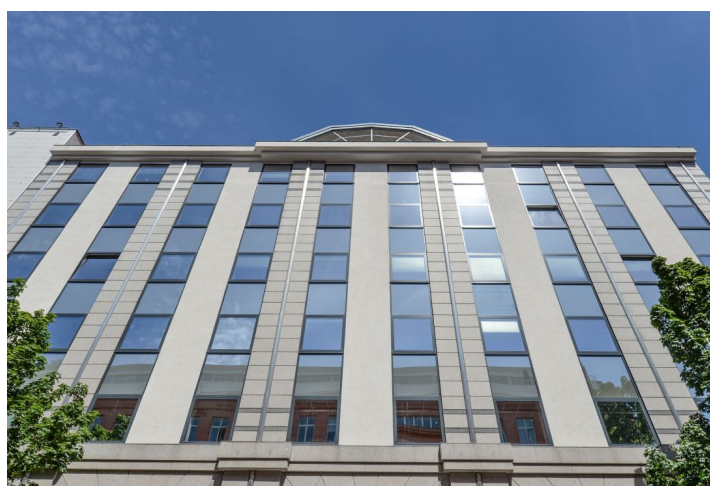

Kancelářské prostory

Pronajato

Praha 8, Karlín, Thámova