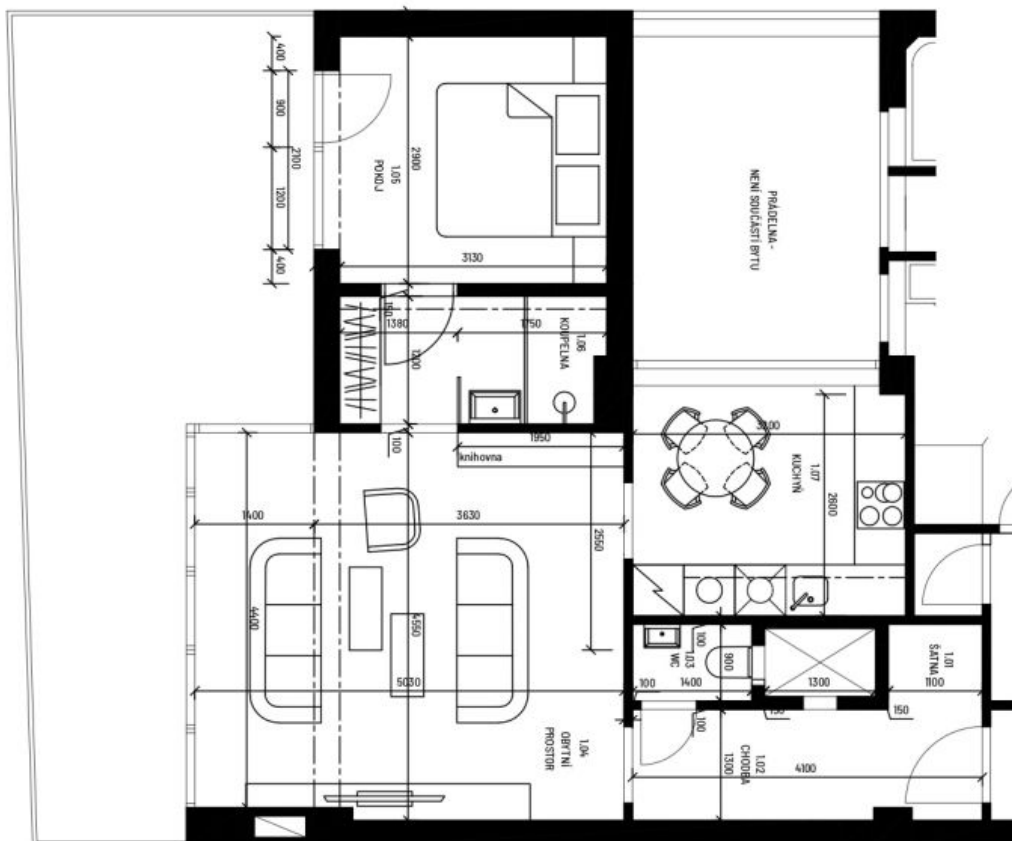

Byt 2+1

52.5 m², Praha 1, Nové Město, Palackého

Pronajato

Byt 2+1

52.5 m², Praha 1, Nové Město, Palackého

Pronajato

Celková plocha	80 m ²
Podlahová plocha*	53 m ²
Terasa	27 m ²
Parkování	-
Sklep	-
PENB	G
Referenční číslo	39990
K dispozici od	lhned

Byt tvoří obývací pokoj se vstupem na terasu, oddělená, plně vybavená kuchyň, 1 ložnice se vstupem na terasu, průchozí koupelna se sprchovým koutem, samostatná toaleta s bidetovou sprchou, vstupní hala a šatna.

* Výměra jednotky dle občanského zákoníku.

Plocha je tvořena součtem celé plochy jednotky a ohraničená obvodovými zdmi.

Byt 2+1

52.5 m², Praha 1, Nové Město, Palackého

Pronajato

TABULKA MÍSTNOSTÍ

č. m.	název	plocha m ²
1.01	ŠATNA	1,1
1.02	CHODBA	5,3
1.03	WC	1,3
1.04	OBYTNÍ PROSTOR	24,0
1.05	POKOJ	10,5
1.06	KOUPELNA	1,6
1.07	KUCHYŇ	8,7
CELKEM [m ²]		52,5