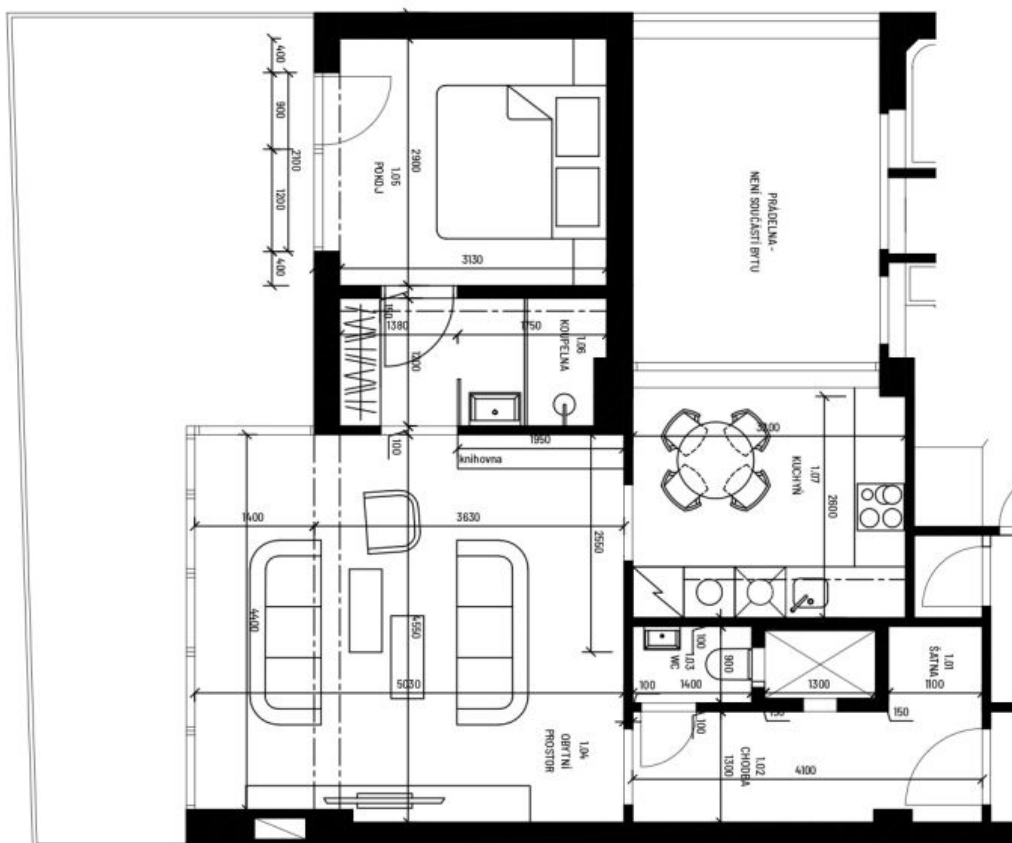

Byt 2+1

52.5 m², Praha 1, Nové Město, Palackého

Pronajato

Byt 2+1

52.5 m², Praha 1, Nové Město, Palackého

Pronajato

Celková plocha	80 m ²
Podlahová plocha*	53 m ²
Terasa	27 m ²
Parkování	-
Sklep	-
PENB	G
Referenční číslo	39990
K dispozici od	lhned

Byt tvoří obývací pokoj se vstupem na terasu, oddělená, plně vybavená kuchyň, 1 ložnice se vstupem na terasu, průchozí koupelna se sprchovým koutem, samostatná toaleta s bidetovou sprchou, vstupní hala a šatna.

* Výměra jednotky dle občanského zákoníku.

Plocha je tvořena součtem celé plochy jednotky a ohraničená obvodovými zdmi.

Byt 2+1

52.5 m², Praha 1, Nové Město, Palackého

Pronajato

TABULKA MÍSTNOSTÍ

č. m.	název	plocha m ²
1.01	ŠATNA	1,1
1.02	CHODBA	5,3
1.03	WC	1,3
1.04	OBYTNÍ PROSTOR	24,0
1.05	POKOJ	10,5
1.06	KOUPELNA	1,6
1.07	KUCHYŇ	8,7
CELKEM [m ²]		52,5