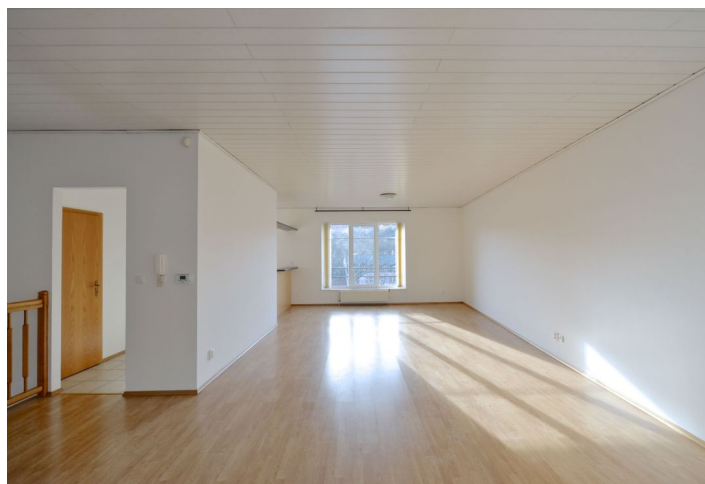

Rodinný dům 5+1

183 m², Praha 5, Smíchov, U dvou srpů

Pronajato