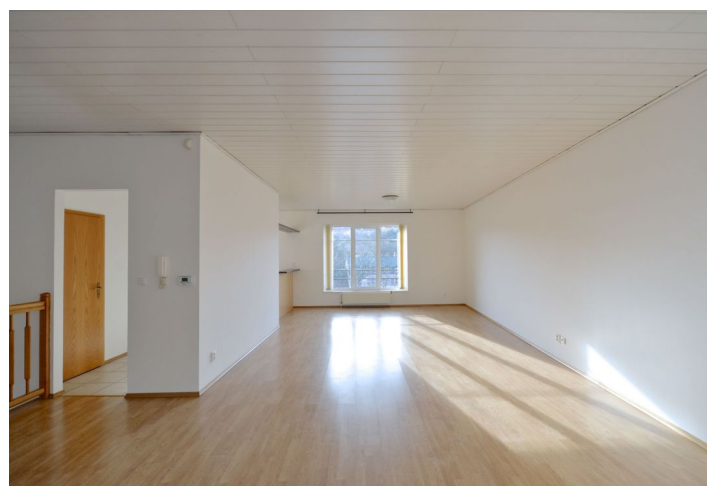

Rodinný dům 5+1

Pronajato

183 m², Praha 5, Smíchov, U dvou srpů