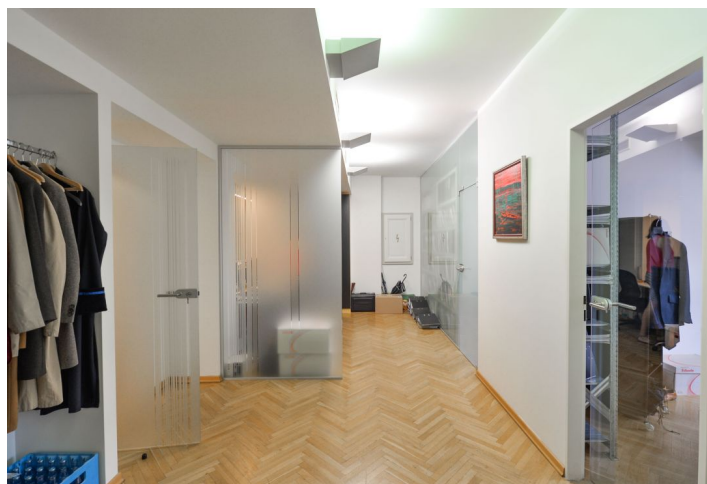

Kancelářské prostory

Praha 1, Nové Město, Václavské náměstí

Pronajato