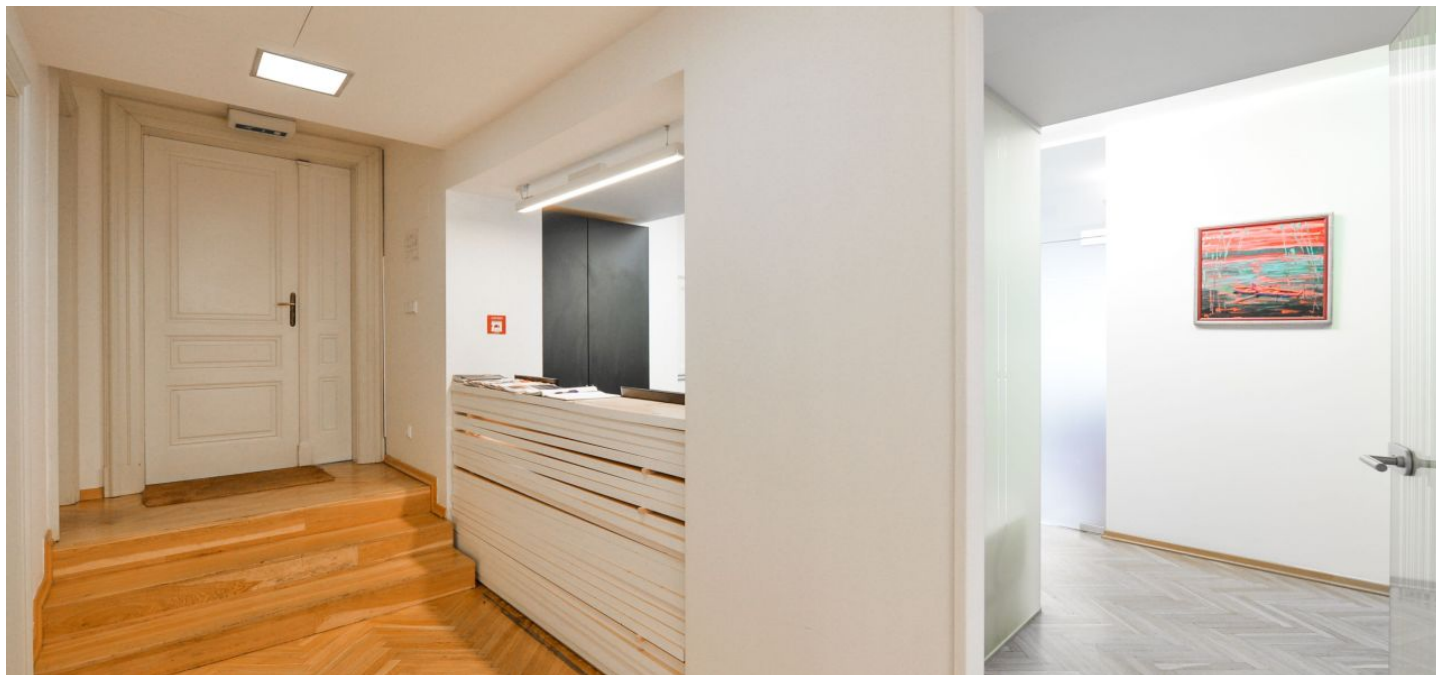

Kancelářské prostory

Praha 1, Nové Město, Václavské náměstí

Pronajato