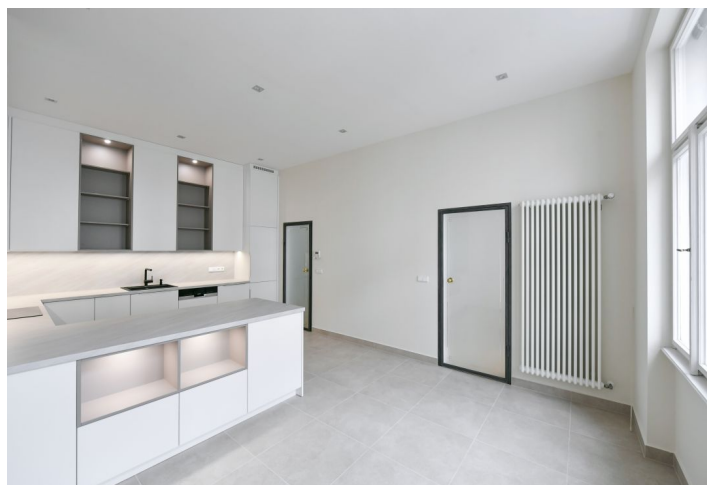

Byt 5+1

215 m², Praha 2, Vinohrady, Anny Letenské

Pronajato