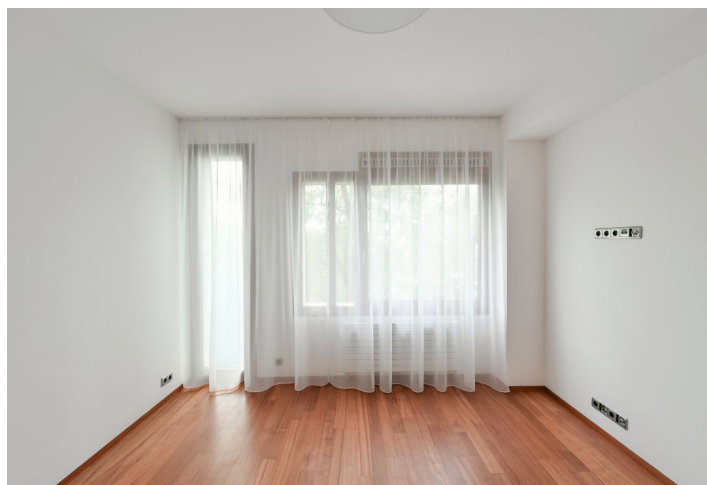

Byt 7+1

274.15 m², Praha 6, Bubeneč, Pod Kaštany

Pronajato