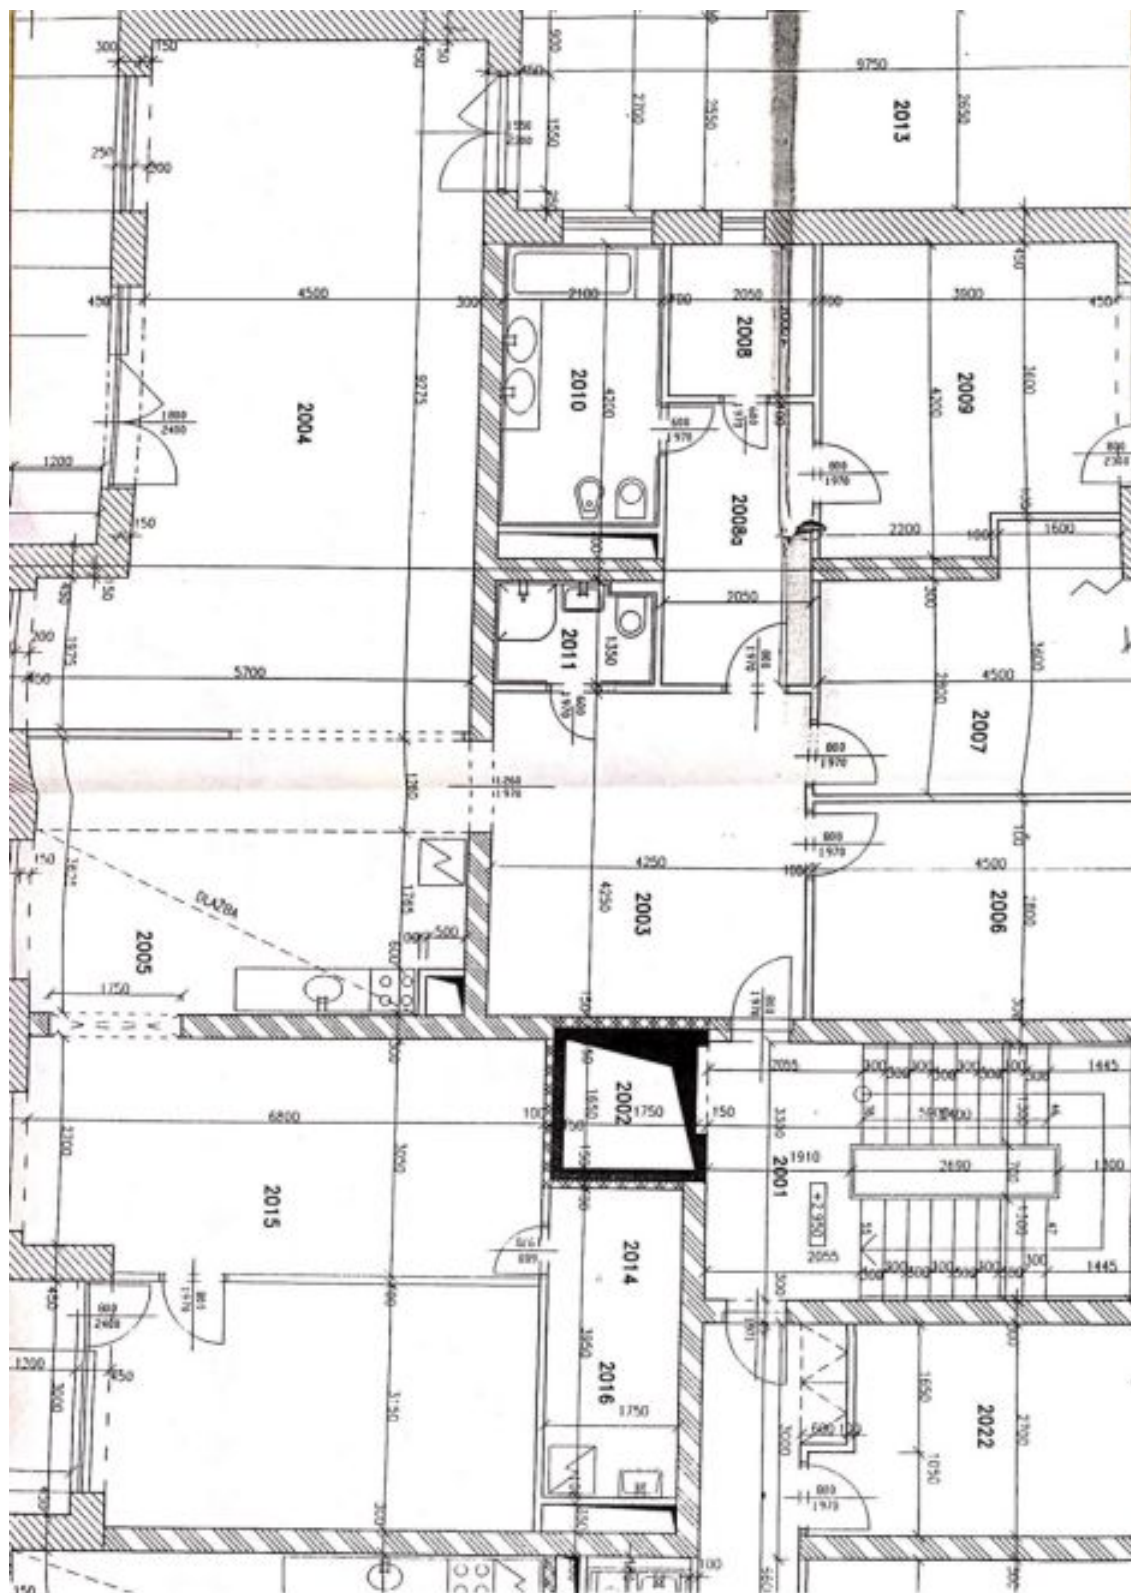

Interiér bytu tvoří obývací pokoj s plně vybavenou kuchyní, jídelní prostor, **4 samostatné ložnice**, 2 koupelny (jedna se sprchovým koutem a toaletou, druhá s vanou, toaletou a bidetem), **šatna**, komora/**prádelna** a vstupní chodba. **3 velké terasy** se vstupem z obývacího pokoje a ze dvou ložnic.

* Výměra jednotky dle občanského zákoníku.

Plocha je tvořena součtem celé plochy jednotky a ohraničená obvodovými zdmi.

Byt 5+kk

193 m², Praha 8, Kobylisy, Chotovická

Pronajato

Scanned with CamScanner