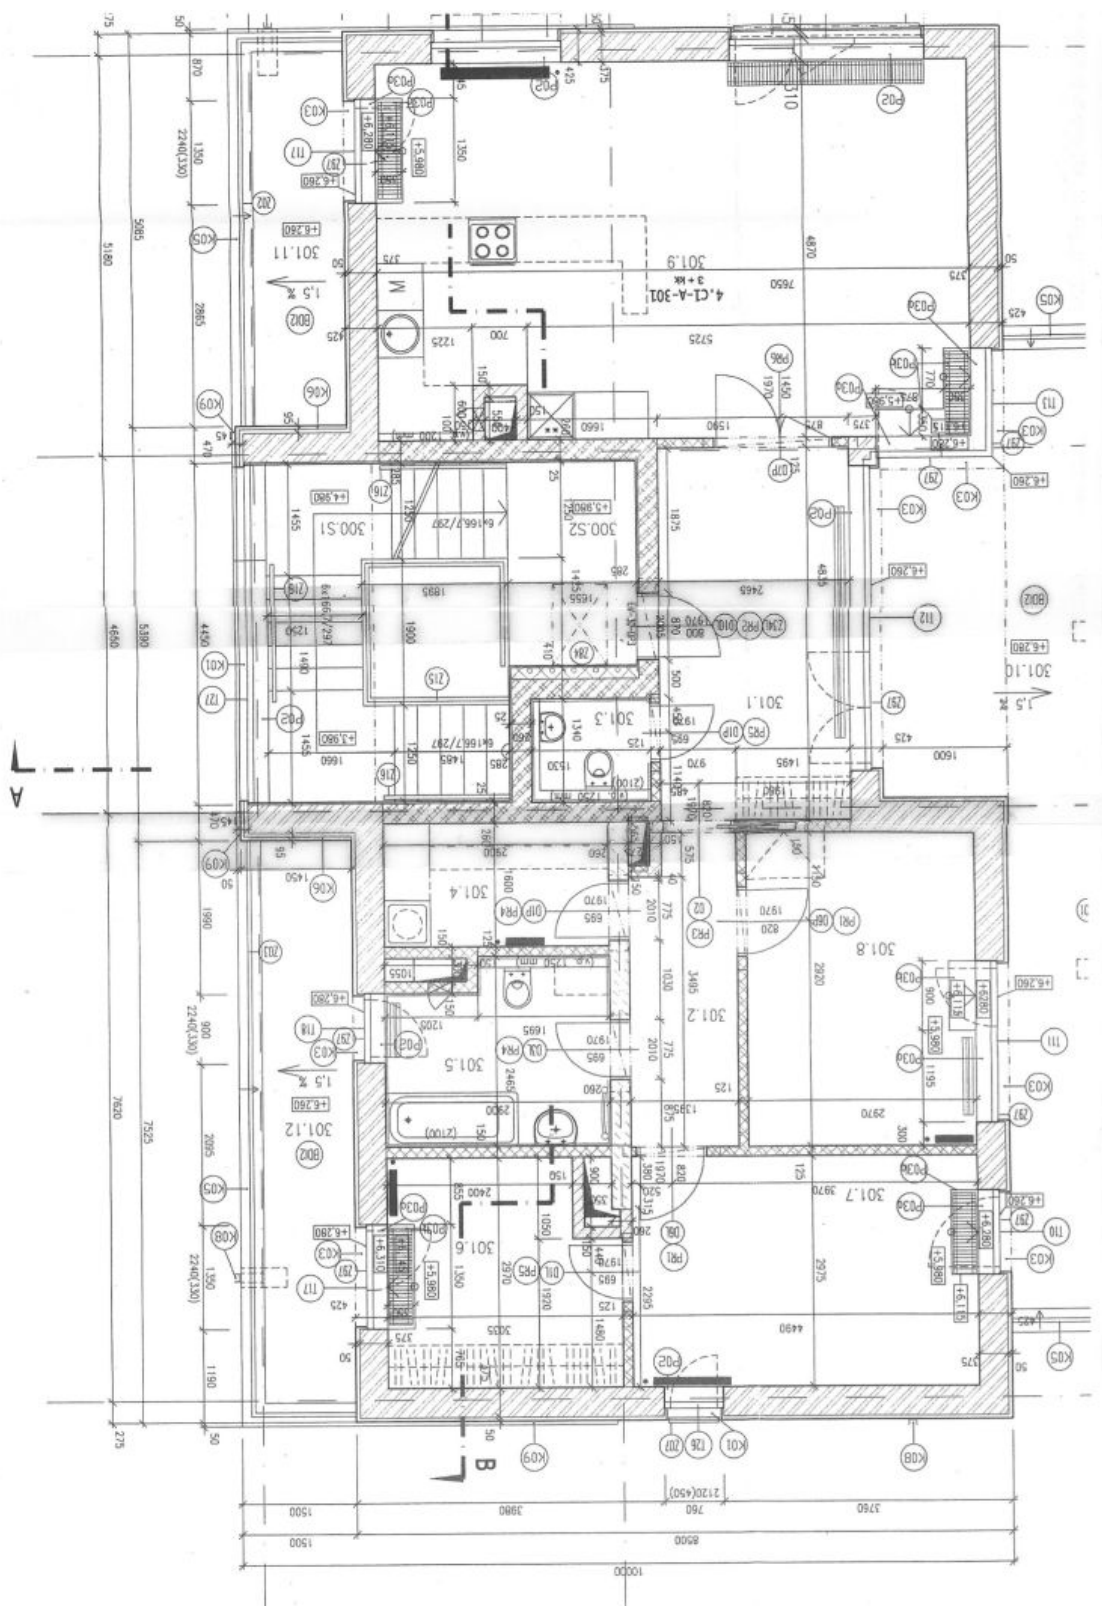

Interiér bytu tvoří obývací pokoj s plně vybavenou kuchyní, přístupem na severo-západně orientovanou terasou s výhledem na město a Keltské oppidium Závist, hlavní ložnice s vestavěnou skříní, dětský pokoj, průchozí pracovna/ložnice, technická místnost/šatna s pračkou, koupelna s vanou a toaletou, samostatná toaleta pro hosty a vstupní chodba s vestavěnými skříněmi a vstupem na jižně orientovanou terasu.

* Výměra jednotky dle občanského zákoníku.

Plocha je tvořena součtem celé plochy jednotky a ohraničená obvodovými zdmi.

Byt 4+kk

100.57 m², Praha 5, Zbraslav, Faltysova

Pronajato

Byt 4+kk

100.57 m², Praha 5, Zbraslav, Faltysova