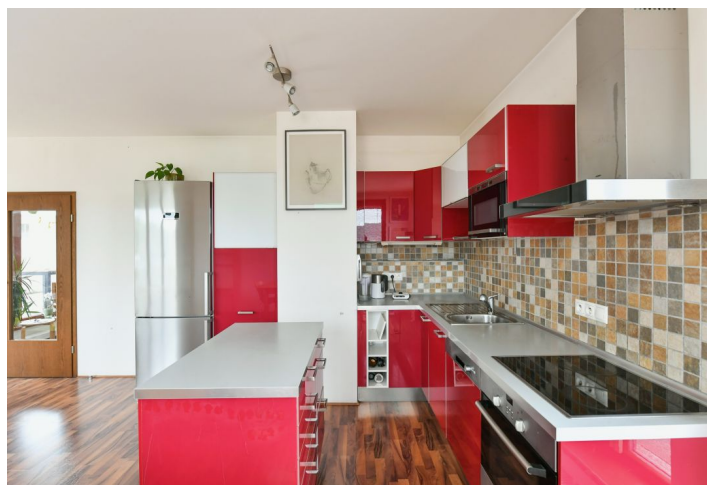

Byt 4+kk

100.57 m², Praha 5, Zbraslav, Faltysova

Pronajato