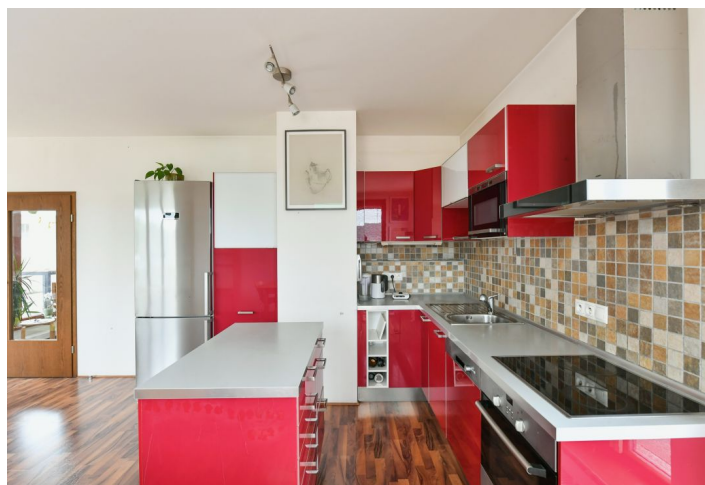

Byt 4+kk

100.57 m², Praha 5, Zbraslav, Faltysova

Pronajato