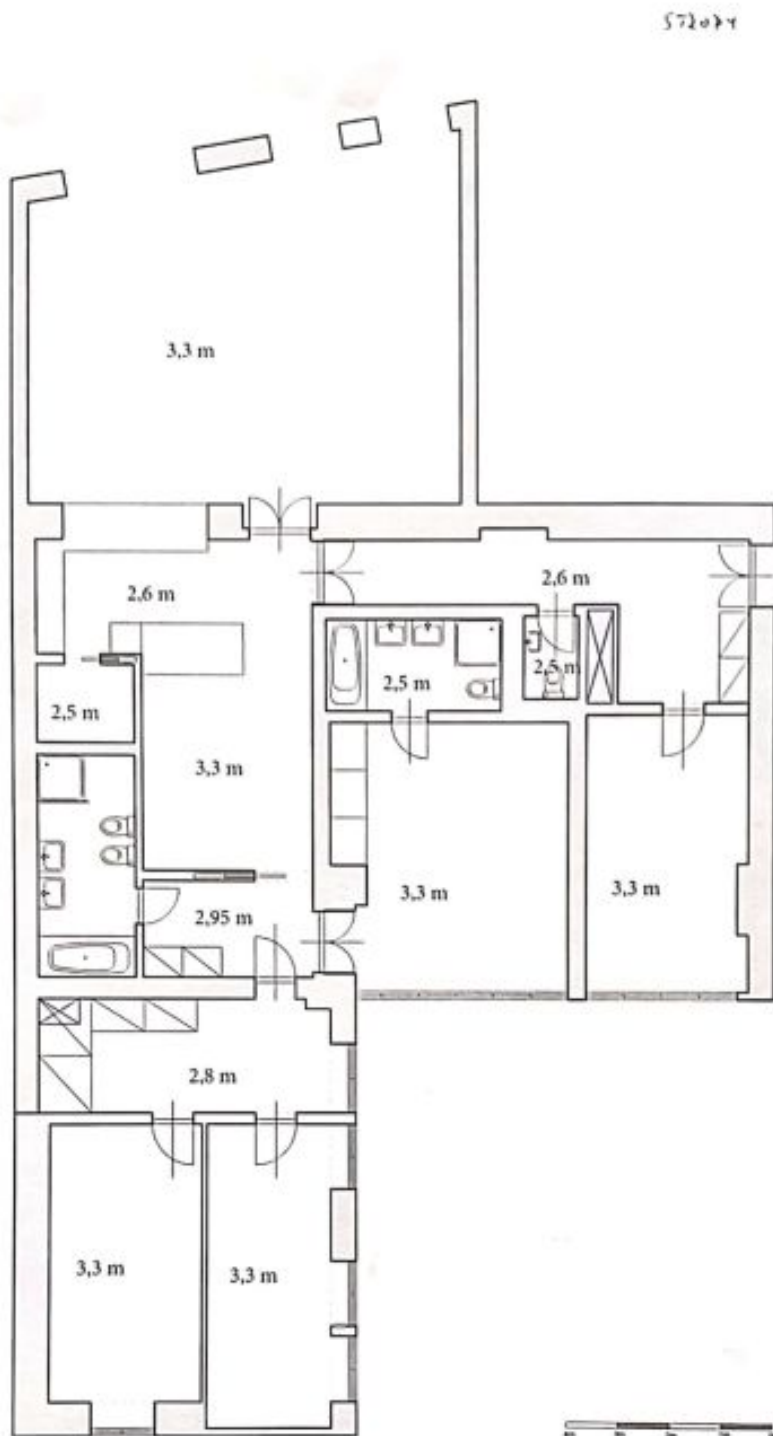

V bytě se nachází prostorný a světlý obývací pokoj s výhledem na Senovážné náměstí, ostatní pokoje jsou orientovány do klidného vnitrobloku, dále moderní plně vybavená kuchyň, 3 ložnice, z toho hlavní ložnice s vlastní koupelnou, pracovna, druhá koupelna, vstupní hala a samostatné WC pro hosty.

Byt 5+kk

217.28 m², Praha 1, Nové Město, Senovážné náměstí

Pronajato

PŮVODNÍ STAV

Skenovano pomoci CamScanner