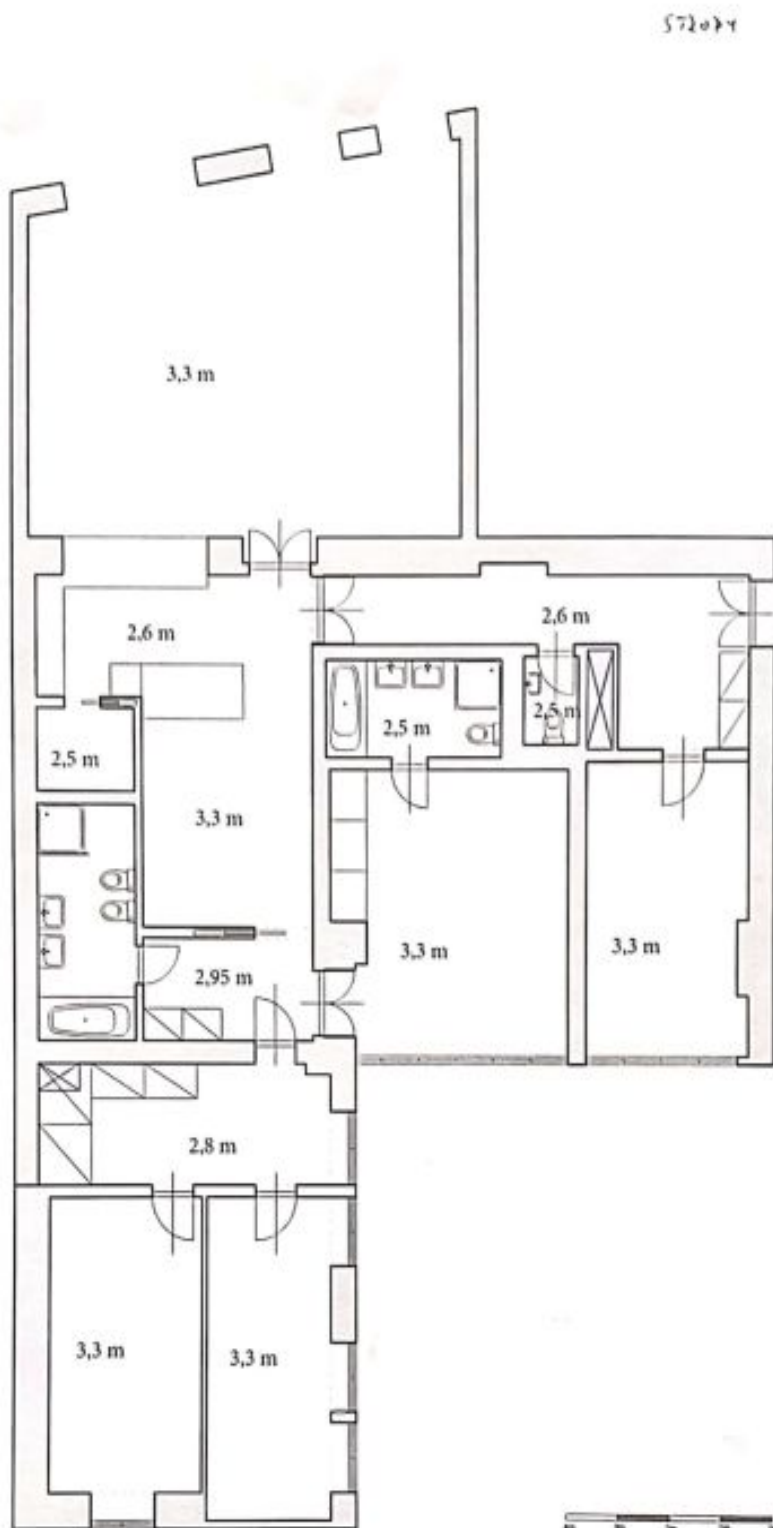

V bytě se nachází prostorný a světlý obývací pokoj s výhledem na Senovážné náměstí, ostatní pokoje jsou orientovány do klidného vnitrobloku, dále moderní plně vybavená kuchyň, 3 ložnice, z toho hlavní ložnice s vlastní koupelnou, pracovna, druhá koupelna, vstupní hala a samostatné WC pro hosty.

* Výměra jednotky dle občanského zákoníku.

Plocha je tvořena součtem celé plochy jednotky a ohraničená obvodovými zdmi.

Byt 5+kk

217.28 m², Praha 1, Nové Město, Senovážné náměstí

Pronajato

PŮVODNÍ STAV

Skenovano pomoci CamScanner