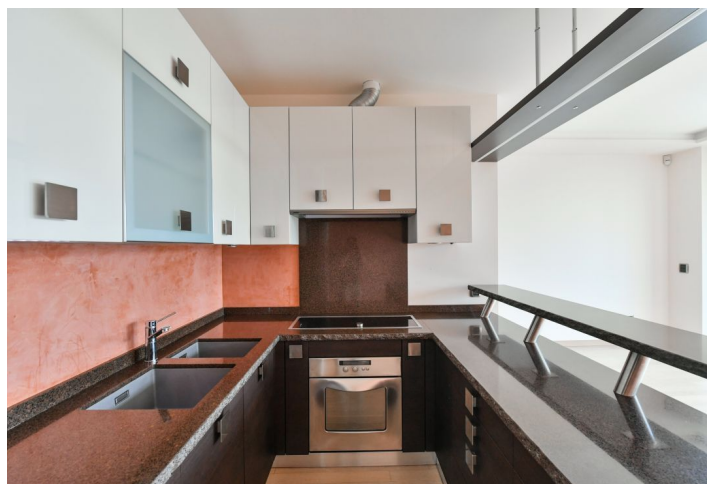

Byt 2+kk

58 m², Praha 4, Podolí, Jeremenkova

Pronajato