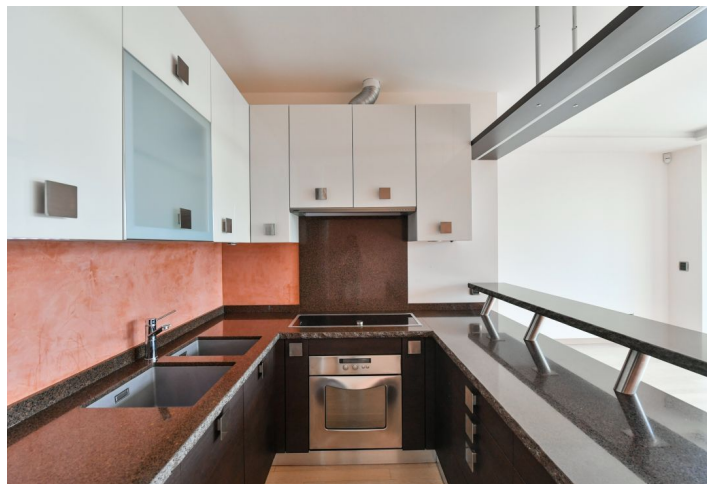

Byt 2+kk

58 m², Praha 4, Podolí, Jeremenkova

Pronajato