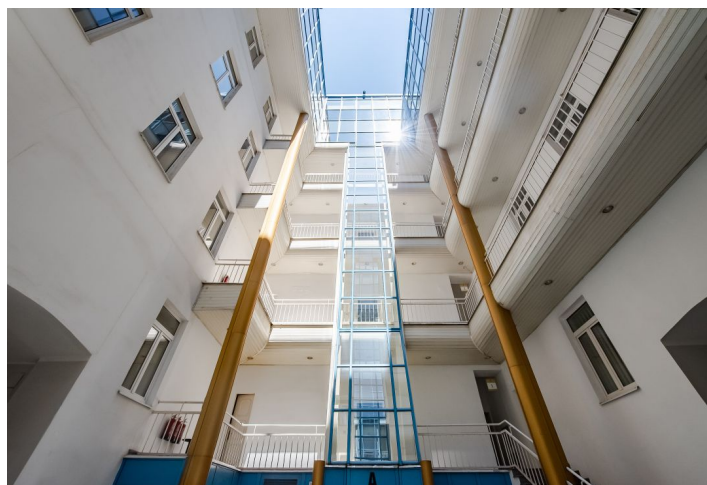

Kancelářské prostory

Praha 1, Nové Město, Krakovská

11.51 € / m² | 290 Kč / m²