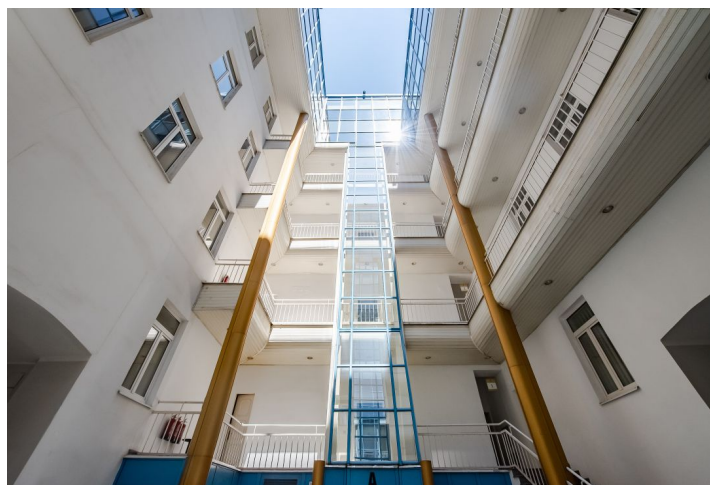

Kancelářské prostory

Praha 1, Nové Město, Krakovská

11.52 € / m² | 290 Kč / m²