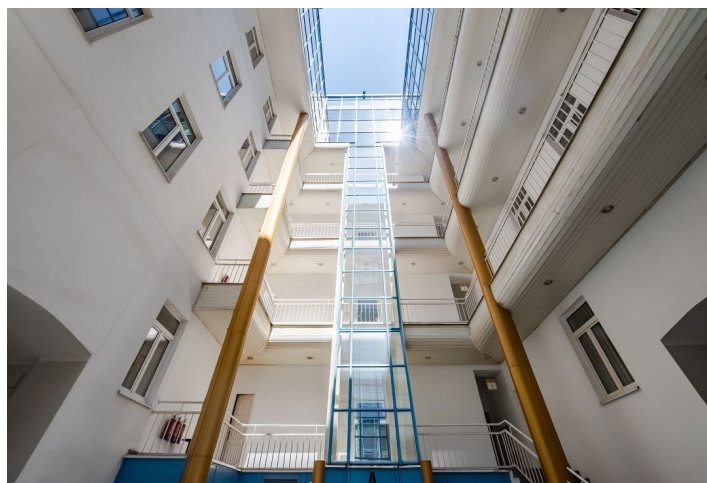

Kancelářské prostory

Praha 1, Nové Město, Krakovská

11.56 € / m² | 290 Kč / m²