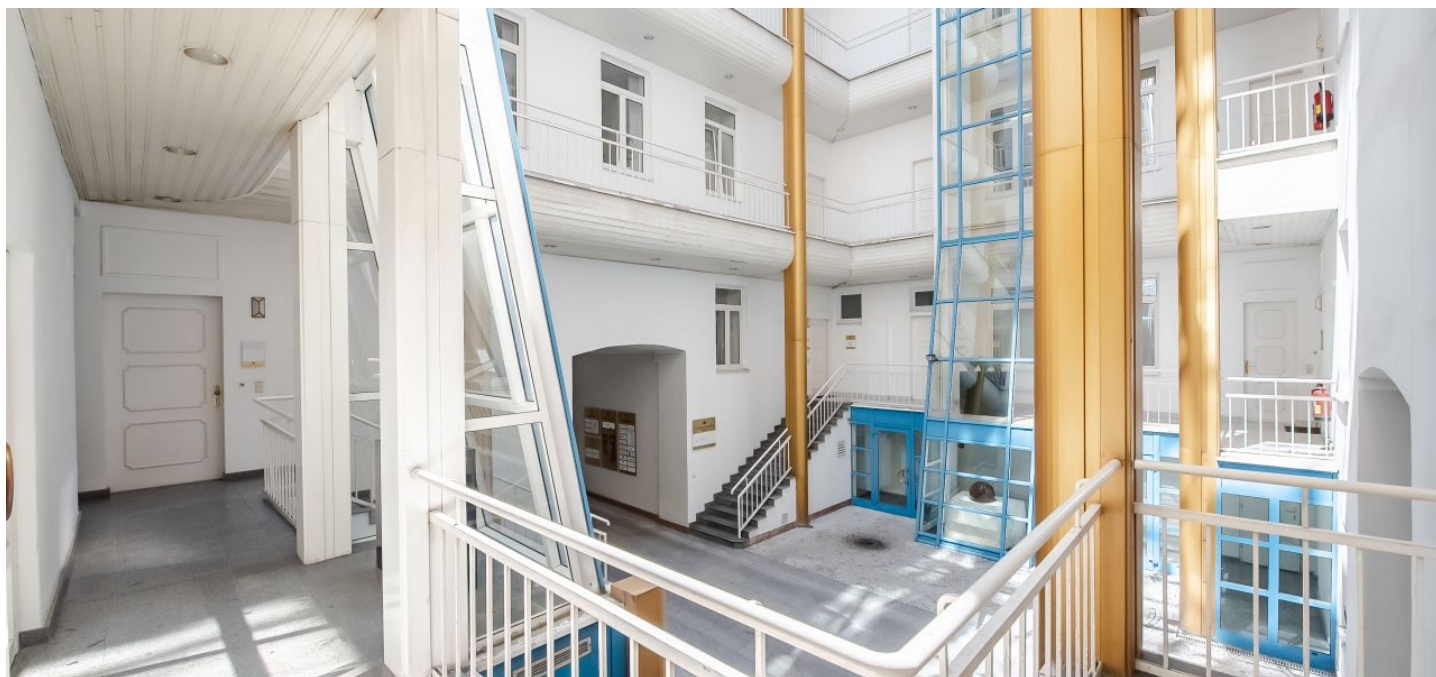

Kancelářské prostory

Praha 1, Nové Město, Krakovská

11.51 € / m² | 290 Kč / m²