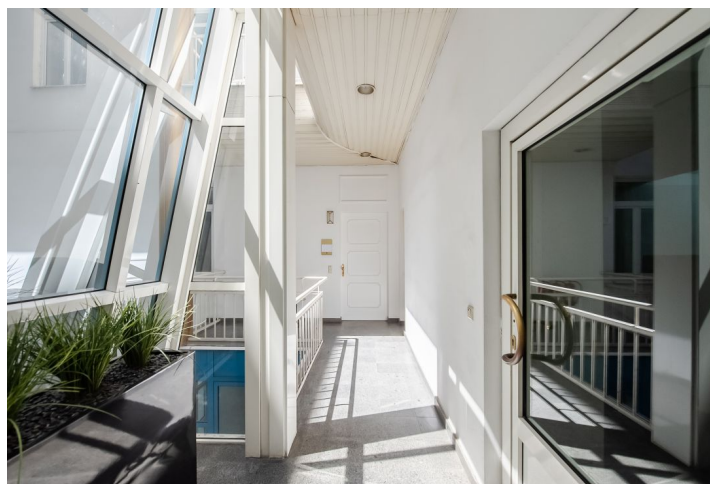

Kancelářské prostory

Praha 1, Nové Město, Krakovská

11.52 € / m² | 290 Kč / m²