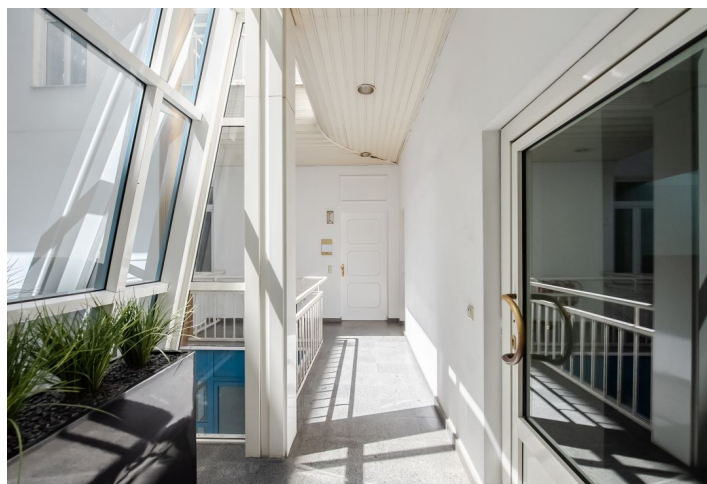

Kancelářské prostory

Praha 1, Nové Město, Krakovská

11.51 € / m² | 290 Kč / m²