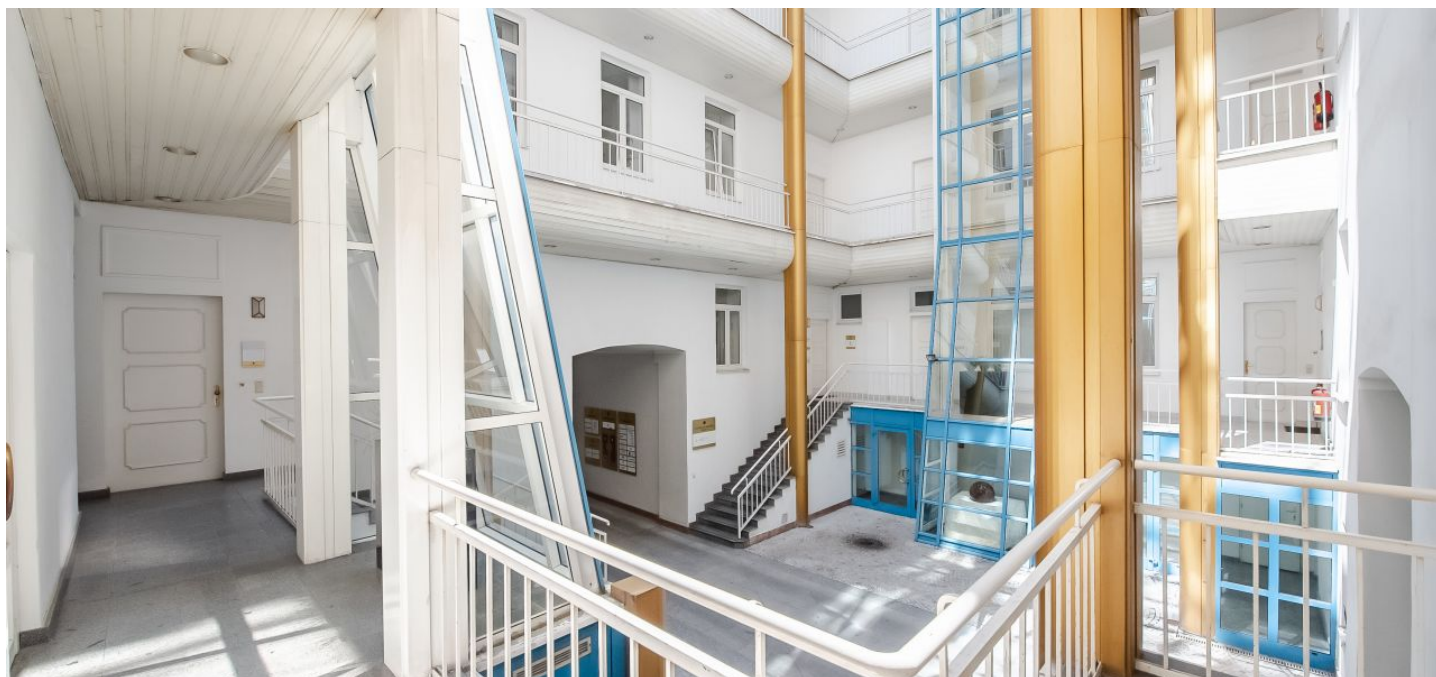

Kancelářské prostory

Praha 1, Nové Město, Krakovská

11.56 € / m² | 290 Kč / m²