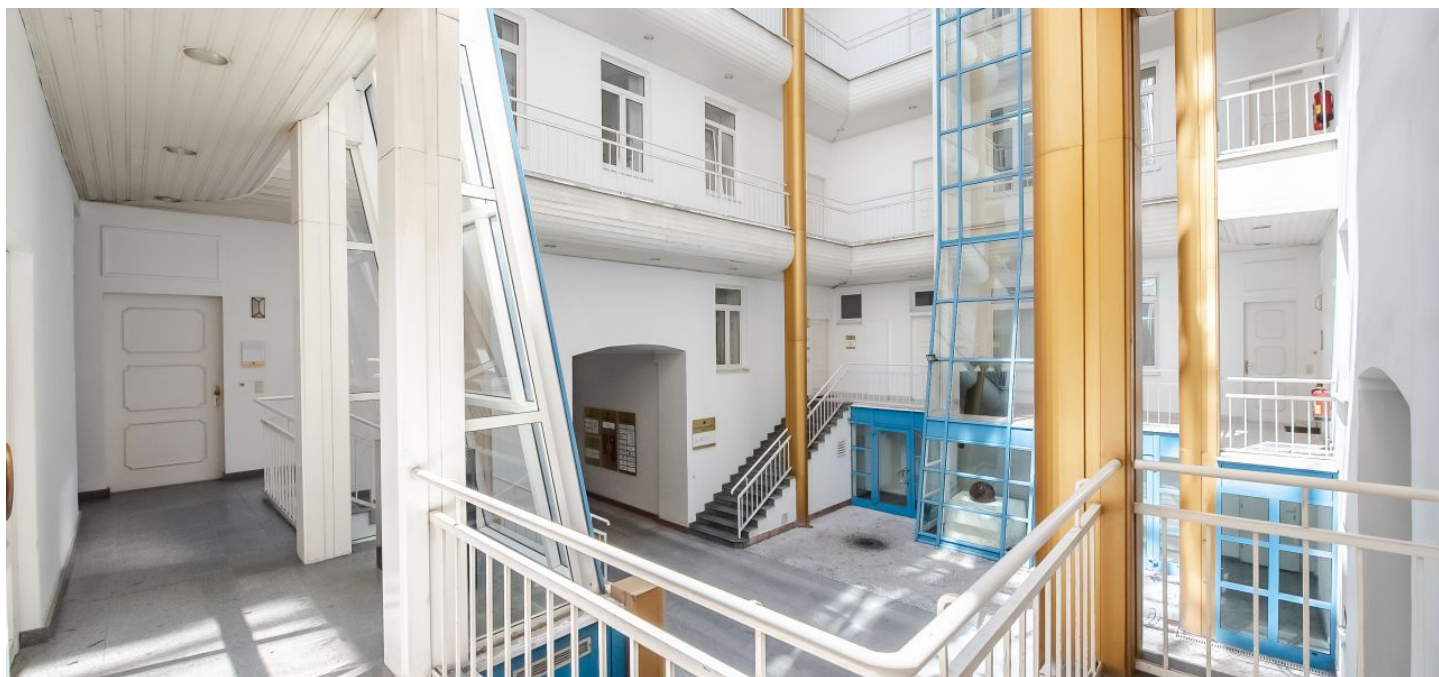

Kancelářské prostory

Praha 1, Nové Město, Krakovská

11.52 € / m² | 290 Kč / m²