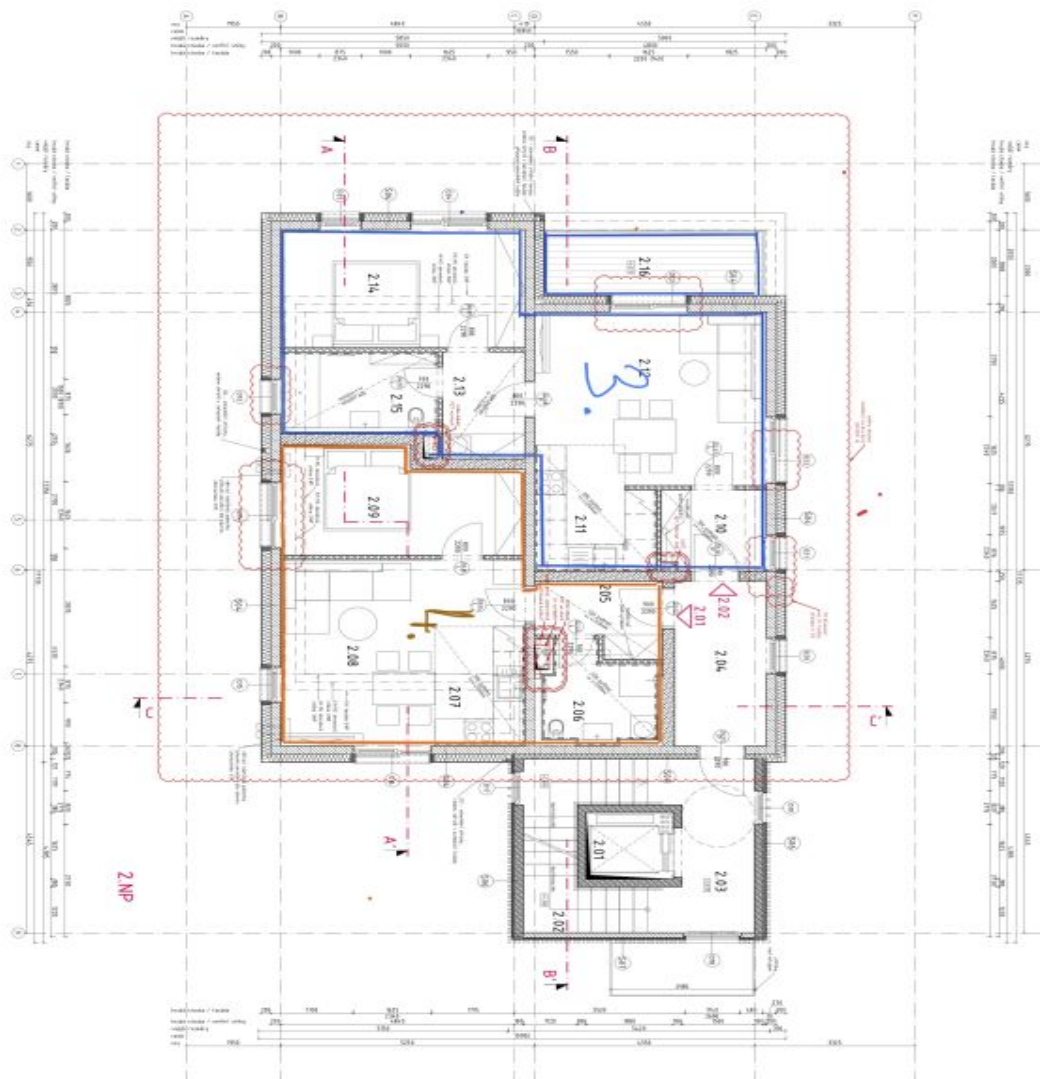

Byt 2+kk

55 m², Praha 6, Suchdol, Kamýčká

Pronajato

svoboda&williams
PRACOVNÍ VEŘEJNOST
DELTYL
4000005 214P