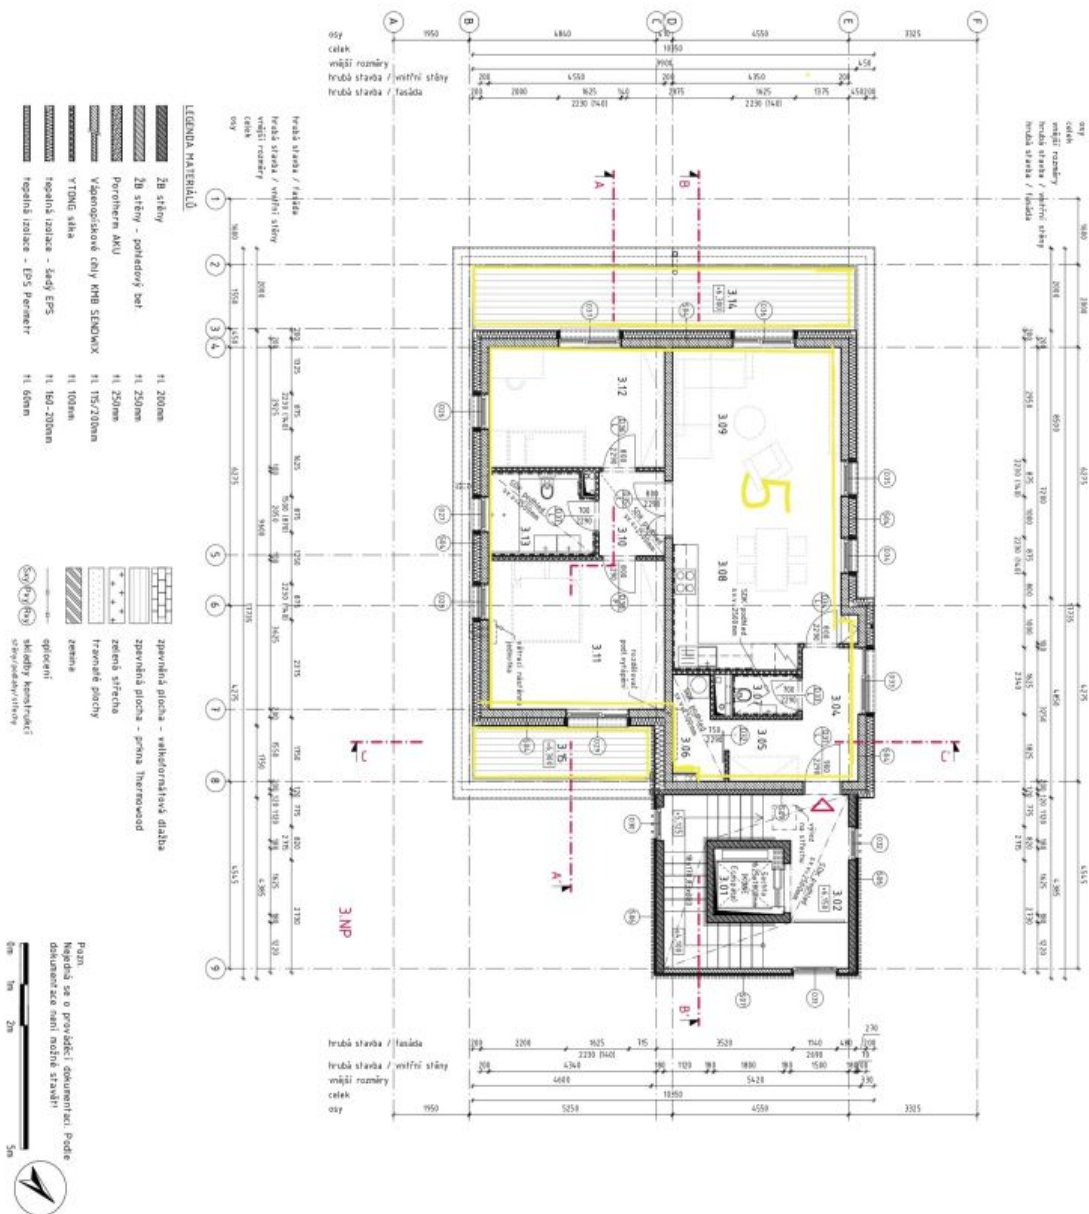

Byt 3+kk

84 m², Praha 6, Suchbát, Kamýčká

Pronajato