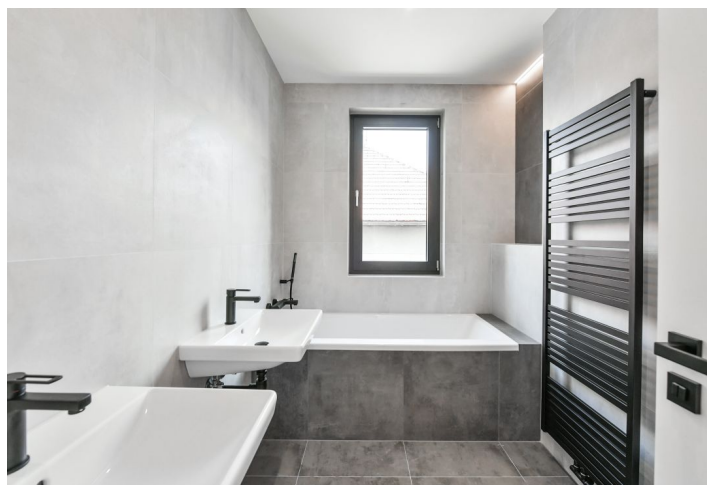

Byt 3+kk

84 m², Praha 6, Suchbát, Kamýcká

Pronajato