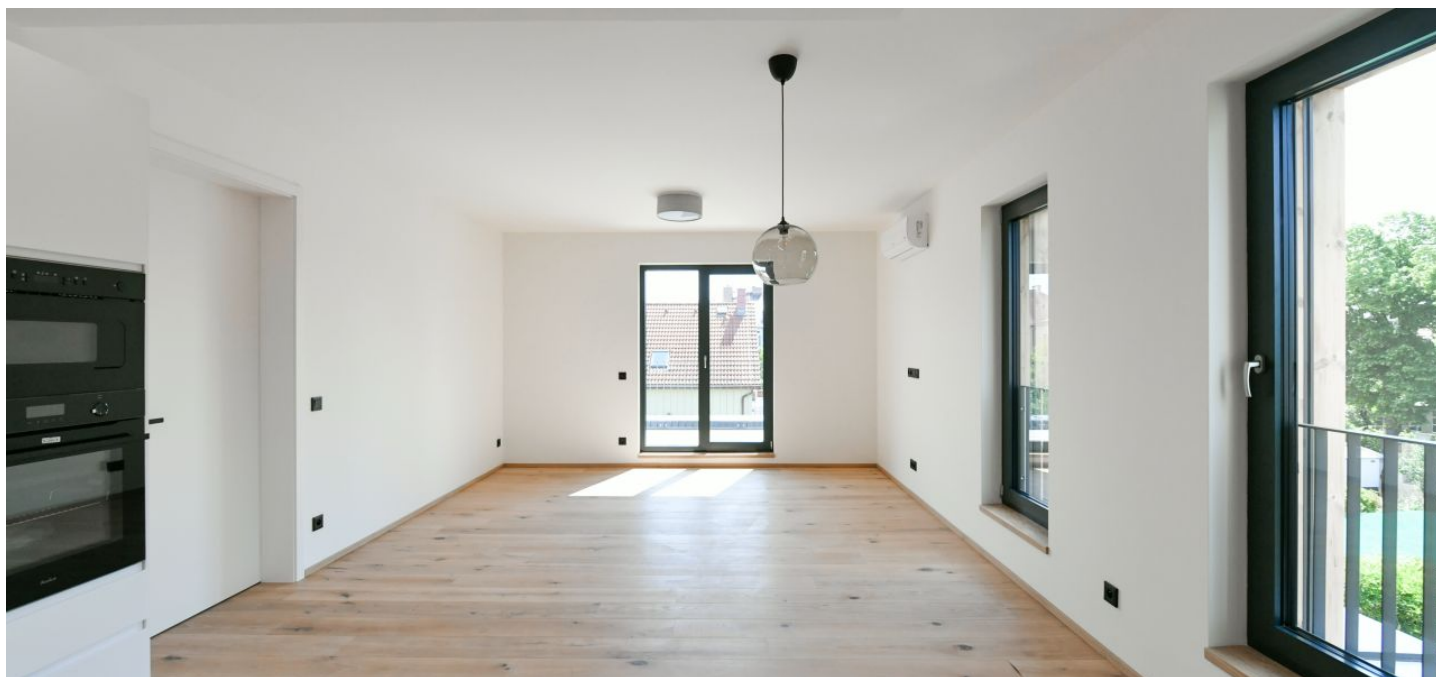

Byt 3+kk

84 m², Praha 6, Suchbát, Kamýcká

Pronajato