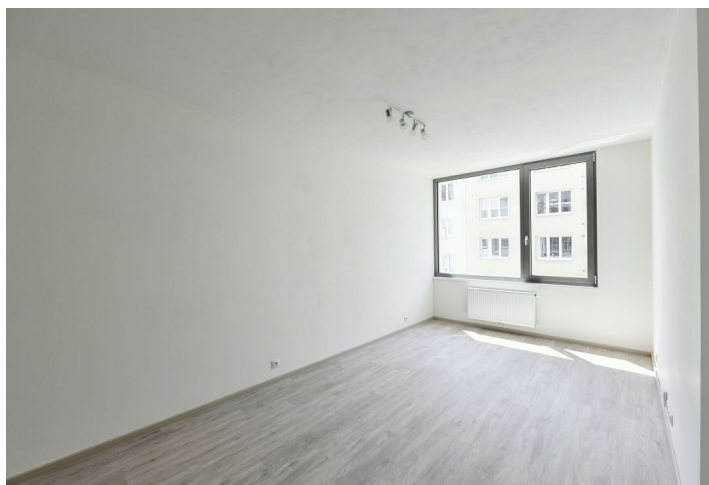

Byt 2+kk

47.24 m², Praha 6, Břevnov, Na Petynce

Pronajato