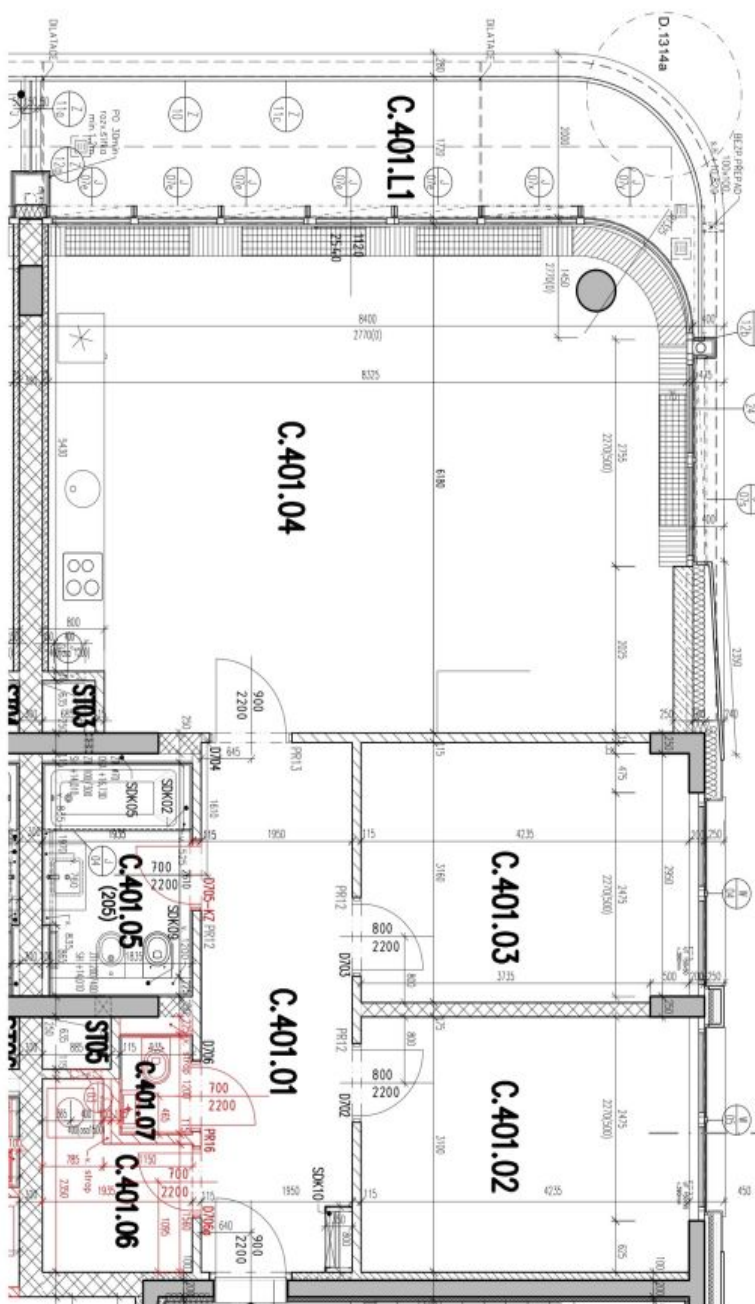

Byt 3+kk

97 m², Praha 2, Vinohrady, Dudova

Pronajato

Číslo	Uložení místnosti	Plocha (m²)	Průměr (m)	Požadavky
C.401.01	HALA	12,59	2,25	Průhled venkově
C.401.02	PRŮHL.	11,86	2,27	Průhled venkově
C.401.03	PRŮHL.	11,86	2,27	Průhled venkově
C.401.04	KUCH. POKOJ	11,86	2,27	Průhled venkově
C.401.05	KUCH. POKOJ	4,74	2,25	Průhled venkově
C.401.06	KUCH. POKOJ	3,65	2,25	Průhled venkově
C.401.07	KUCH. POKOJ	12,72	2,25	Průhled venkově
C.401.08	KUCH. POKOJ	14,83	2,25	Průhled venkově