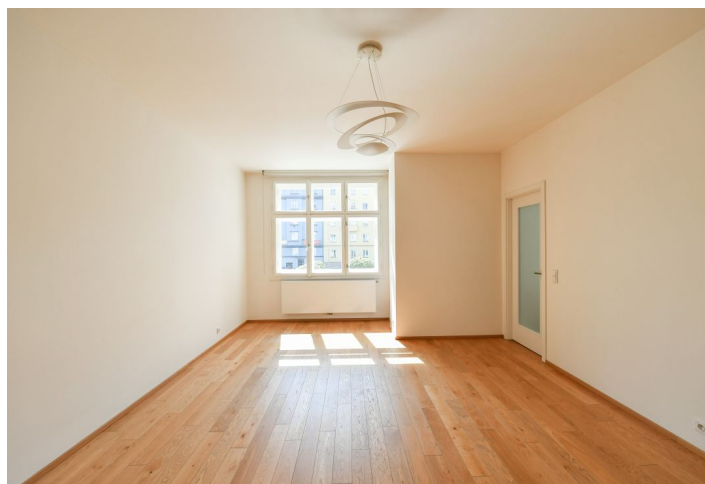

Byt 2+kk

56 m², Praha 6, Dejvice, Wuchterlova

Pronajato