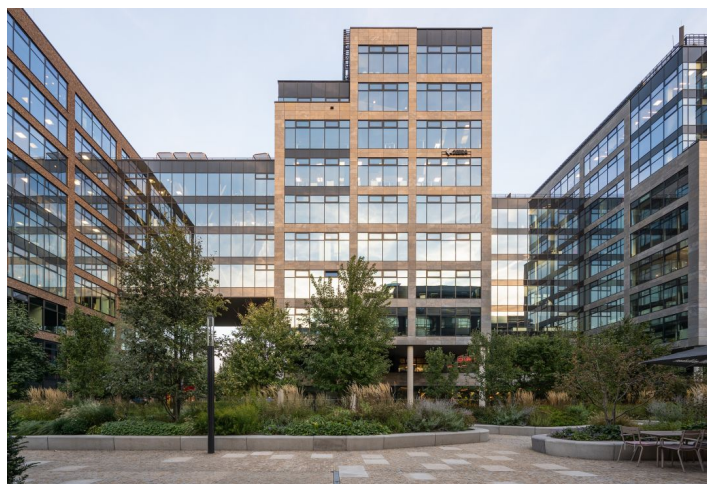

## Obchodní prostory

Brno-město, Brno - střed, Přízova

Pronajato

Obchodní prostory k pronájmu v administrativním komplexu, který je tvořený 9 administrativními budovami a poskytne rezidentům kromě moderních kanceláří certifikovaných dle BREEAM také odpočinkový park s jezírkem. Prostory jsou ve stavu shell & core.

**Lokalita:**

Velkou výhodou projektu je perfektní dopravní spojení MHD, hlavní autobusové a vlakové nádraží v dochozí vzdálenosti a snadné napojení na brněnský okruh a dálniční síť. Centrum města Brna a obchodní galerie Vaňkovka, které jsou v těsné blízkosti zaručují nájemcům veškerou občanskou vybavenost a služby.