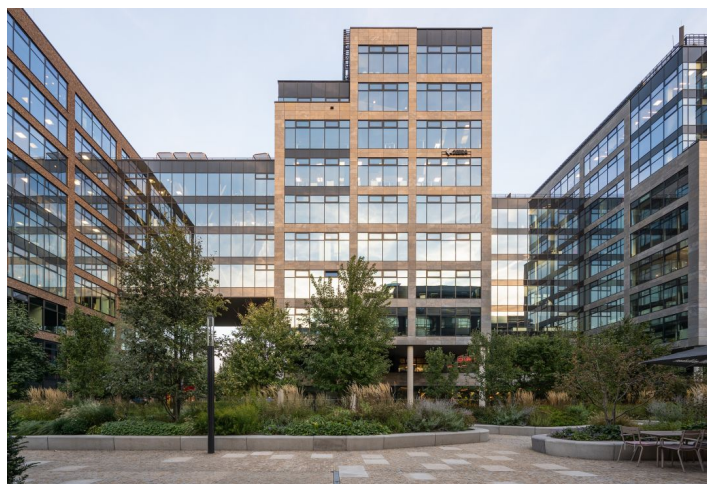

Obchodní prostory

Brno-město, Brno - střed, Přízova

Pronajato

Obchodní prostory

Brno-město, Brno - střed, Přízova

Pronajato

Poplatky za služby	4 EUR za m ² / měsíčně
Plocha k dispozici	198 m ²
Parkování	Ano
PENB	A
Referenční číslo	39609

Obchodní prostory k pronájmu v administrativním komplexu, který je tvořený 9 administrativními budovami a poskytne rezidentům kromě moderních kanceláří certifikovaných dle BREEAM také odpočinkový park s jezírkiem. Prostory jsou ve stavu shell & core.

Lokalita:

Velkou výhodou projektu je perfektní dopravní spojení MHD, hlavní autobusové a vlakové nádraží v dochozí vzdálenosti a snadné napojení na brněnský okruh a dálniční síť. Centrum města Brna a obchodní galerie Vaňkovka, které jsou v těsné blízkosti zaručují nájemcům veškerou občanskou vybavenost a služby.