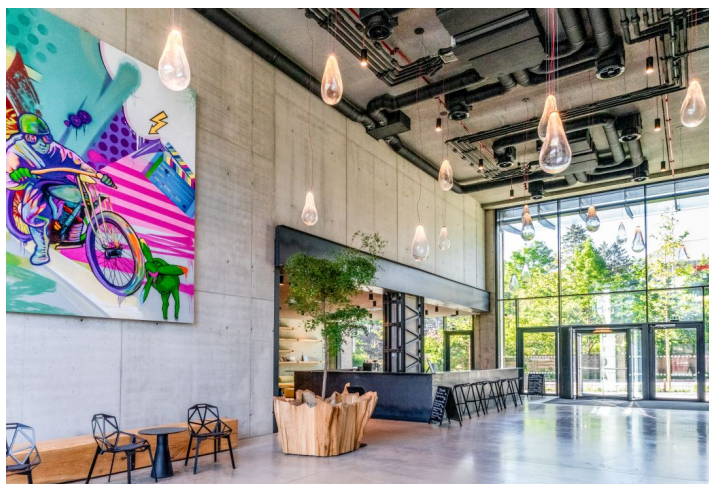

Kancelářské prostory

Praha 5, Jinonice

Pronajato