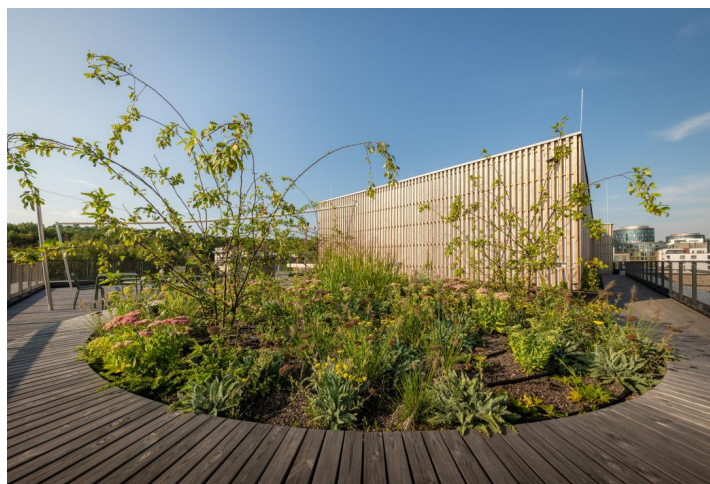

Kancelářské prostory

Praha 5, Jinonice

17.50 € / m² | 440 Kč / m²