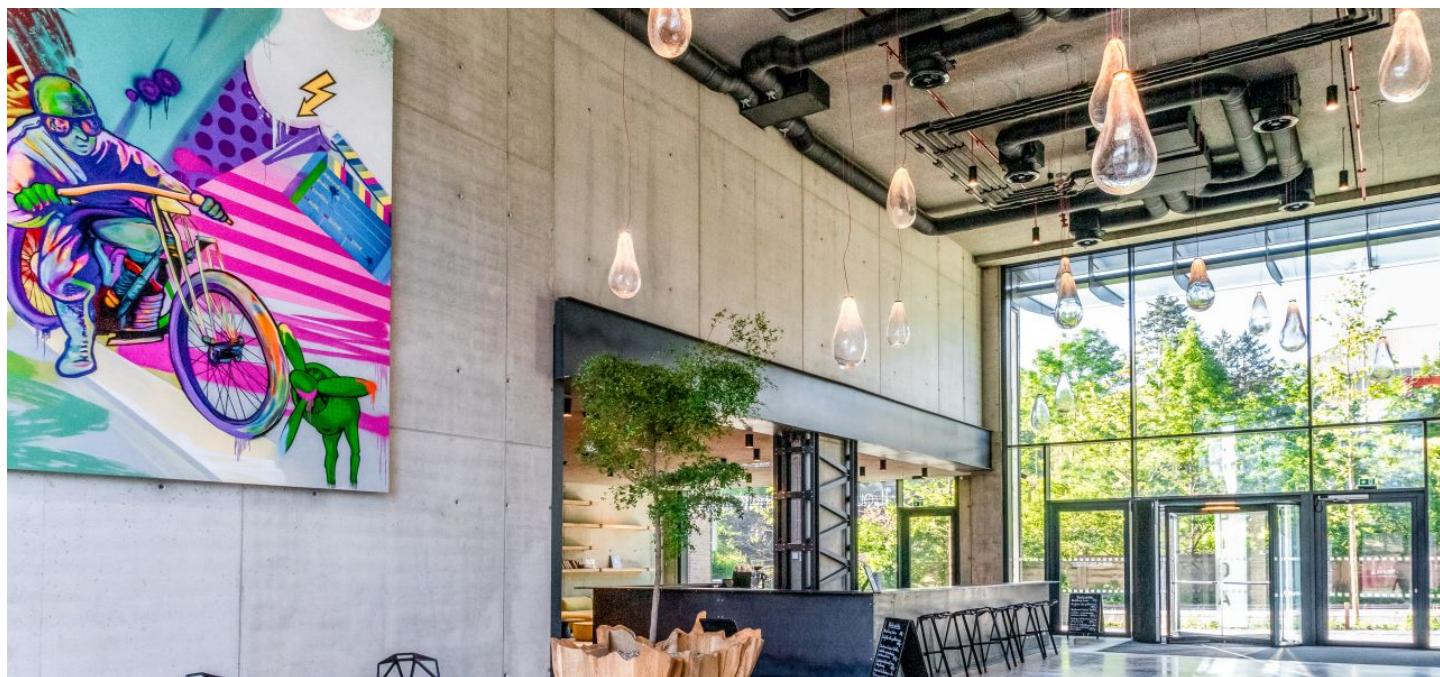

Kancelářské prostory

Praha 5, Jinonice

17.50 € / m² | 440 Kč / m²