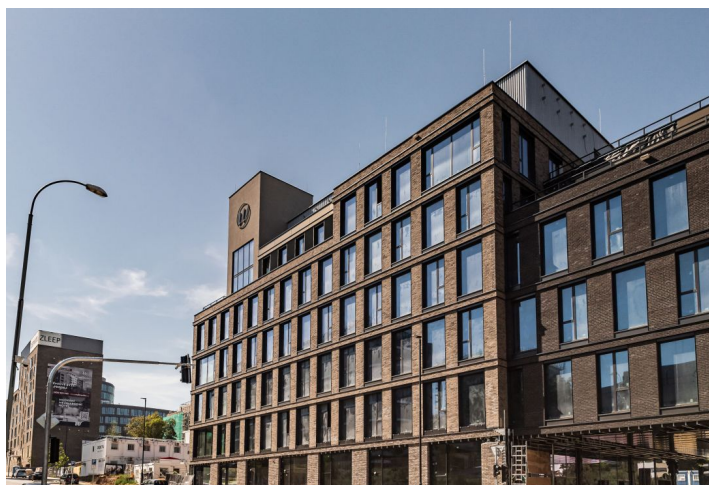

Kancelářské prostory

Praha 5, Jinonice

16.50 € / m² | 417 Kč / m²