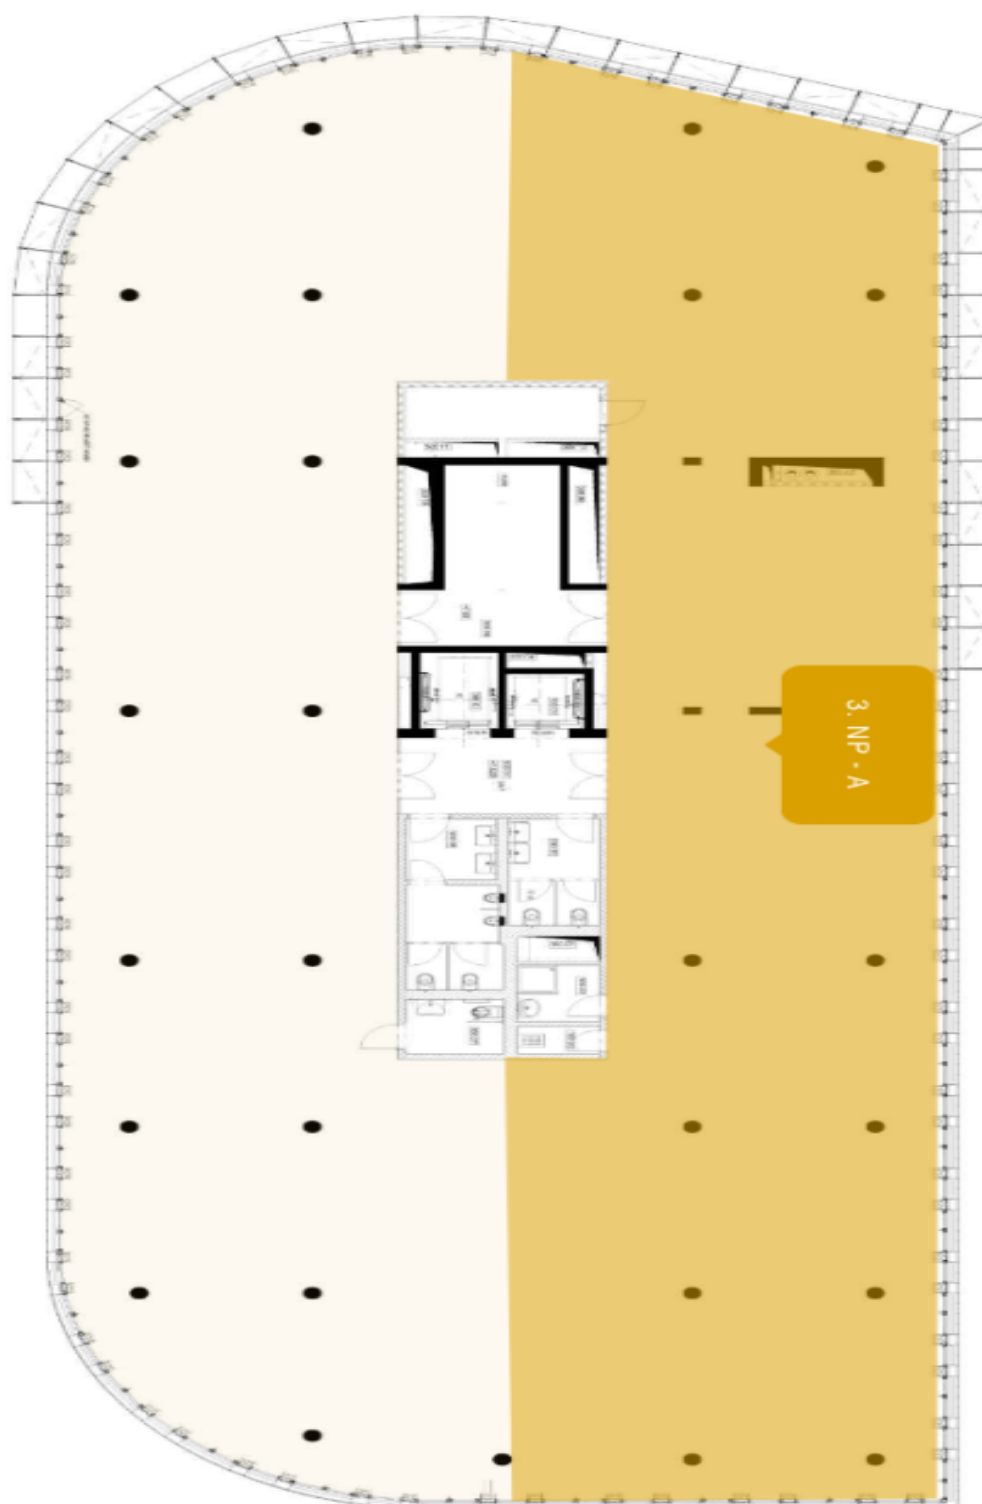

## Kancelářské prostory

Praha 8, Karlín, Křížíkova

25.00 € / m<sup>2</sup> | 630 Kč / m<sup>2</sup>