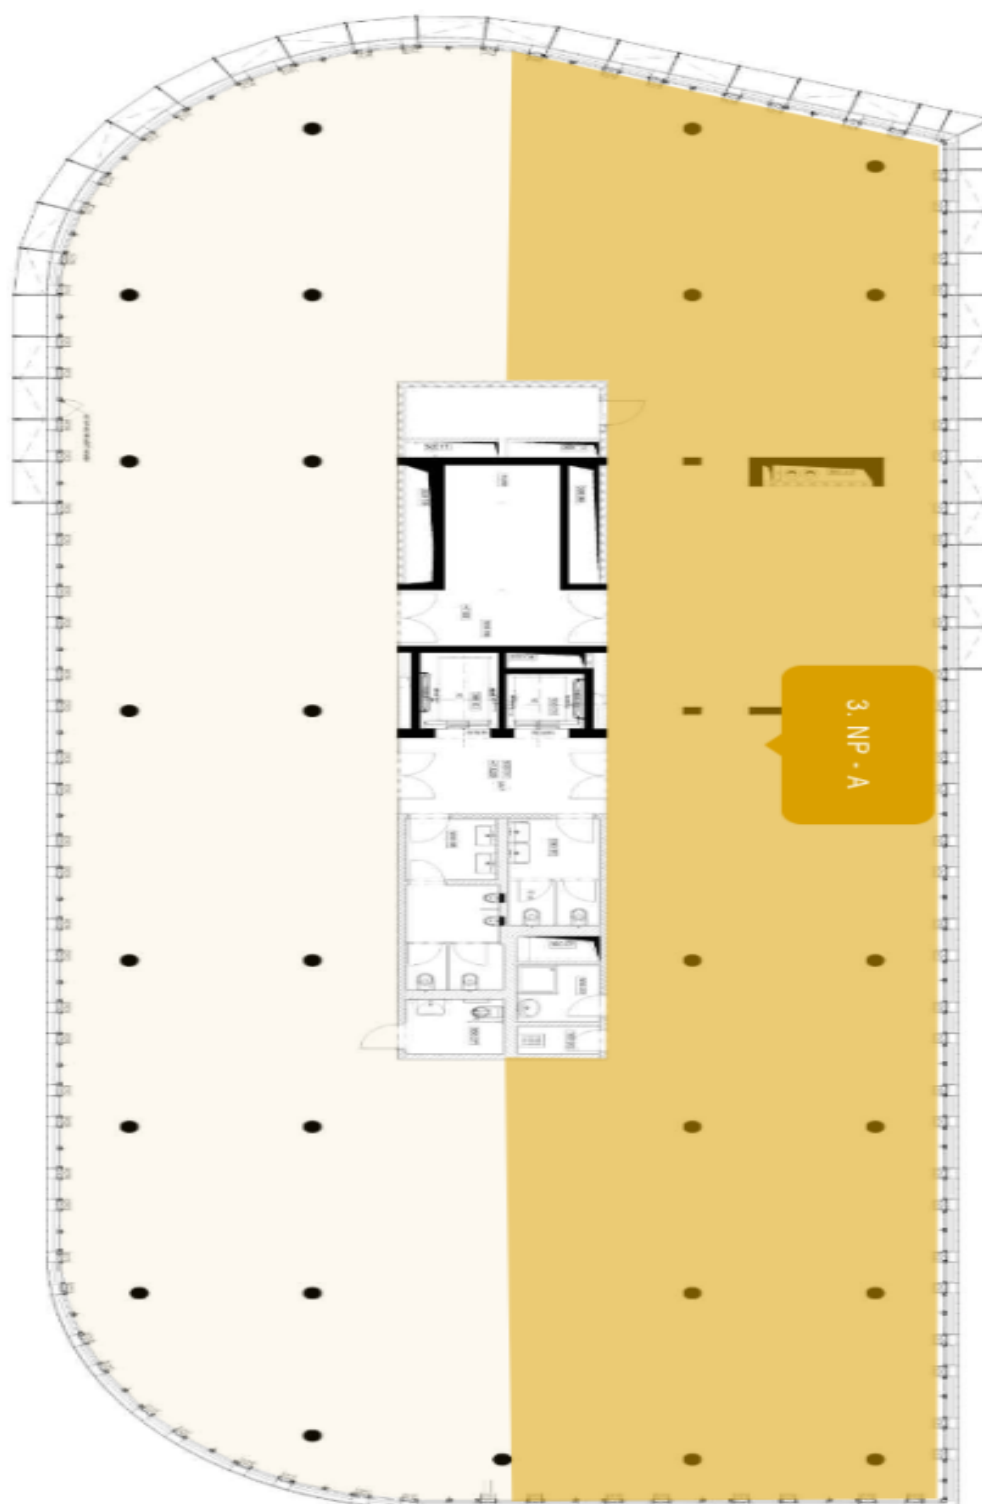

Vybavení a služby:

Parkování v podzemí
Reprezentativní recepce

Nájemné a poplatky jsou uvedeny bez DPH. Nájemce neplatí provizi.

Kancelářské prostory

Praha 8, Karlín, Křižíkova

25.00 € / m² | 633 Kč / m²

Kancelářské prostory