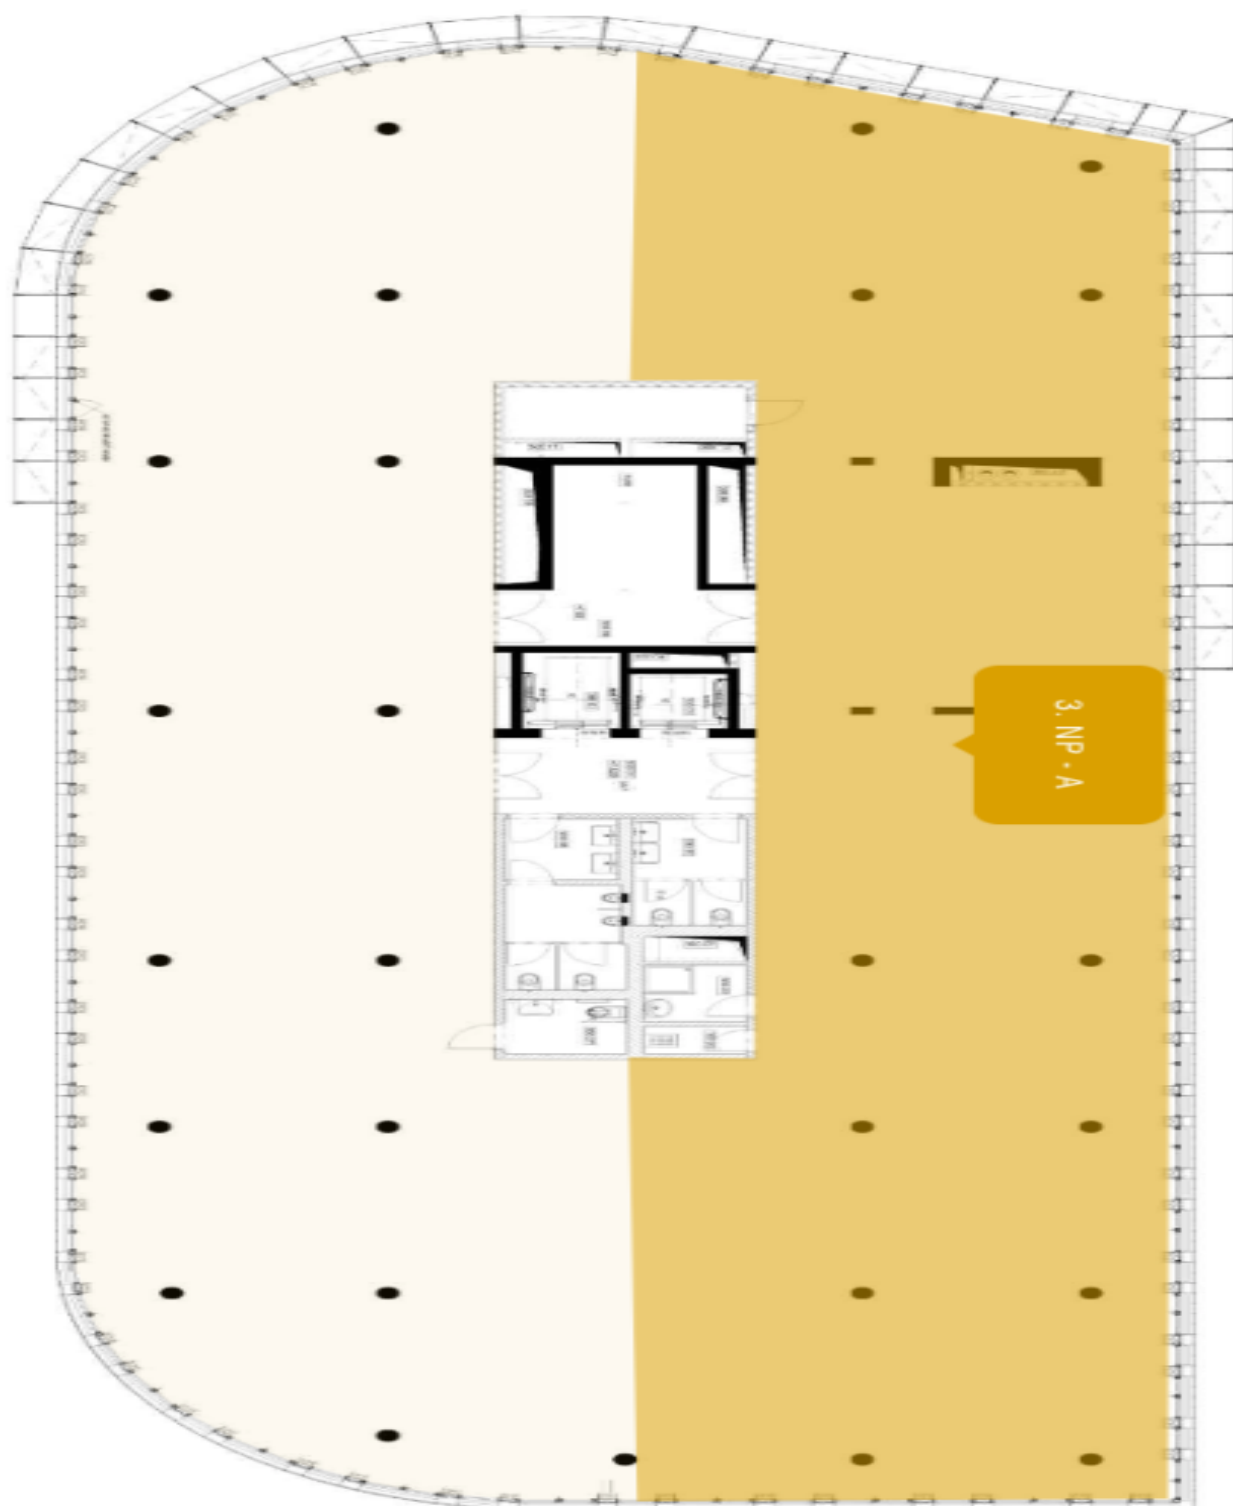

Vybavení a služby:

Parkování v podzemí
Reprezentativní recepce

Nájemné a poplatky jsou uvedeny bez DPH. Nájemce neplatí provizi.

Kancelářské prostory

Praha 8, Karlín, Křížkova

25.00 € / m² | 628 Kč / m²

Kancelářské prostory