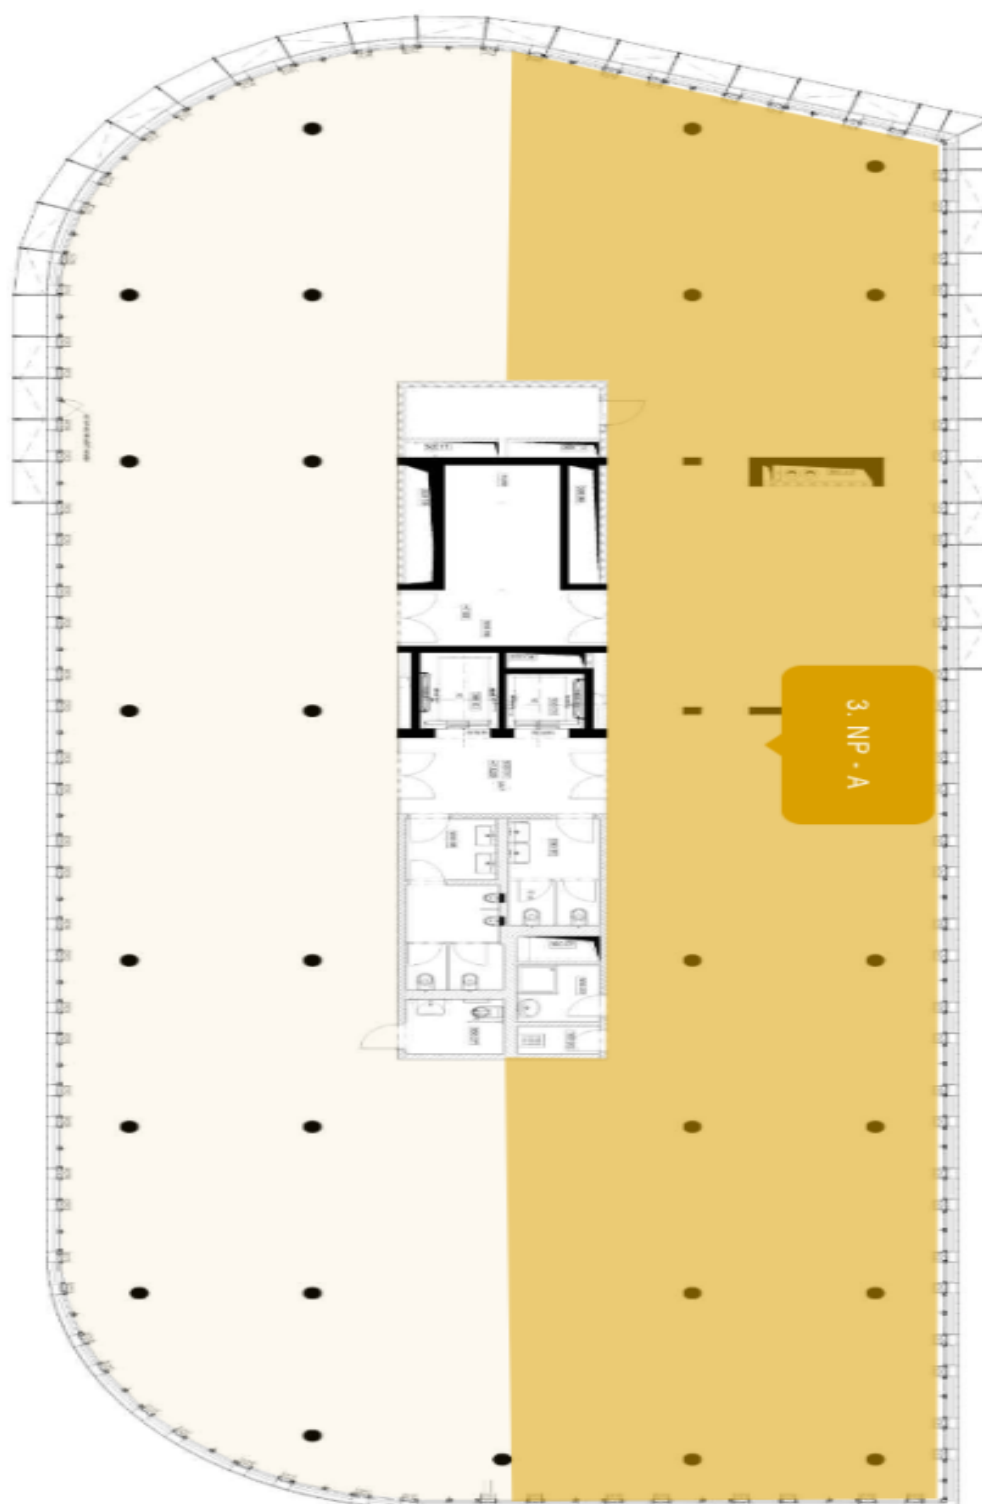

Vybavení a služby:

Parkování v podzemí
Reprezentativní recepcie

Nájemné a poplatky jsou uvedeny bez DPH. Nájemce neplatí provizi.

Kancelářské prostory

Praha 8, Karlín, Křižíkova

25.00 € / m² | 628 Kč / m²

Kancelářské prostory