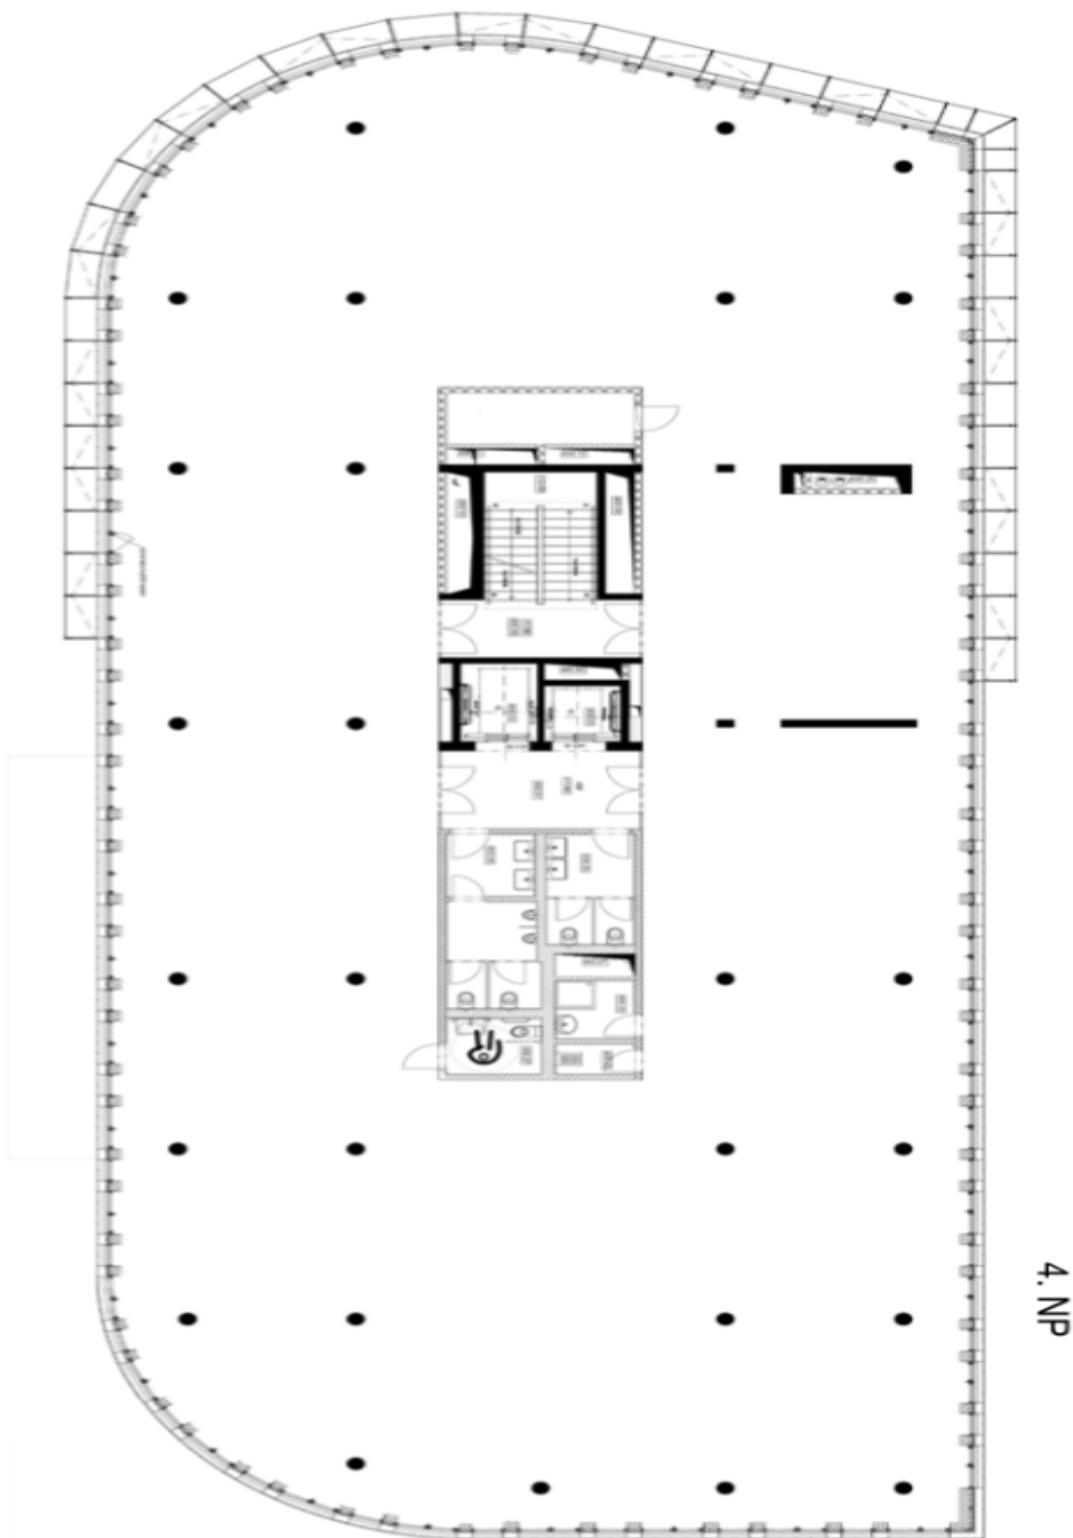

Kancelářské prostory

Praha 8, Karlín, Křížkova

25.00 € / m² | 628 Kč / m²

4. NP