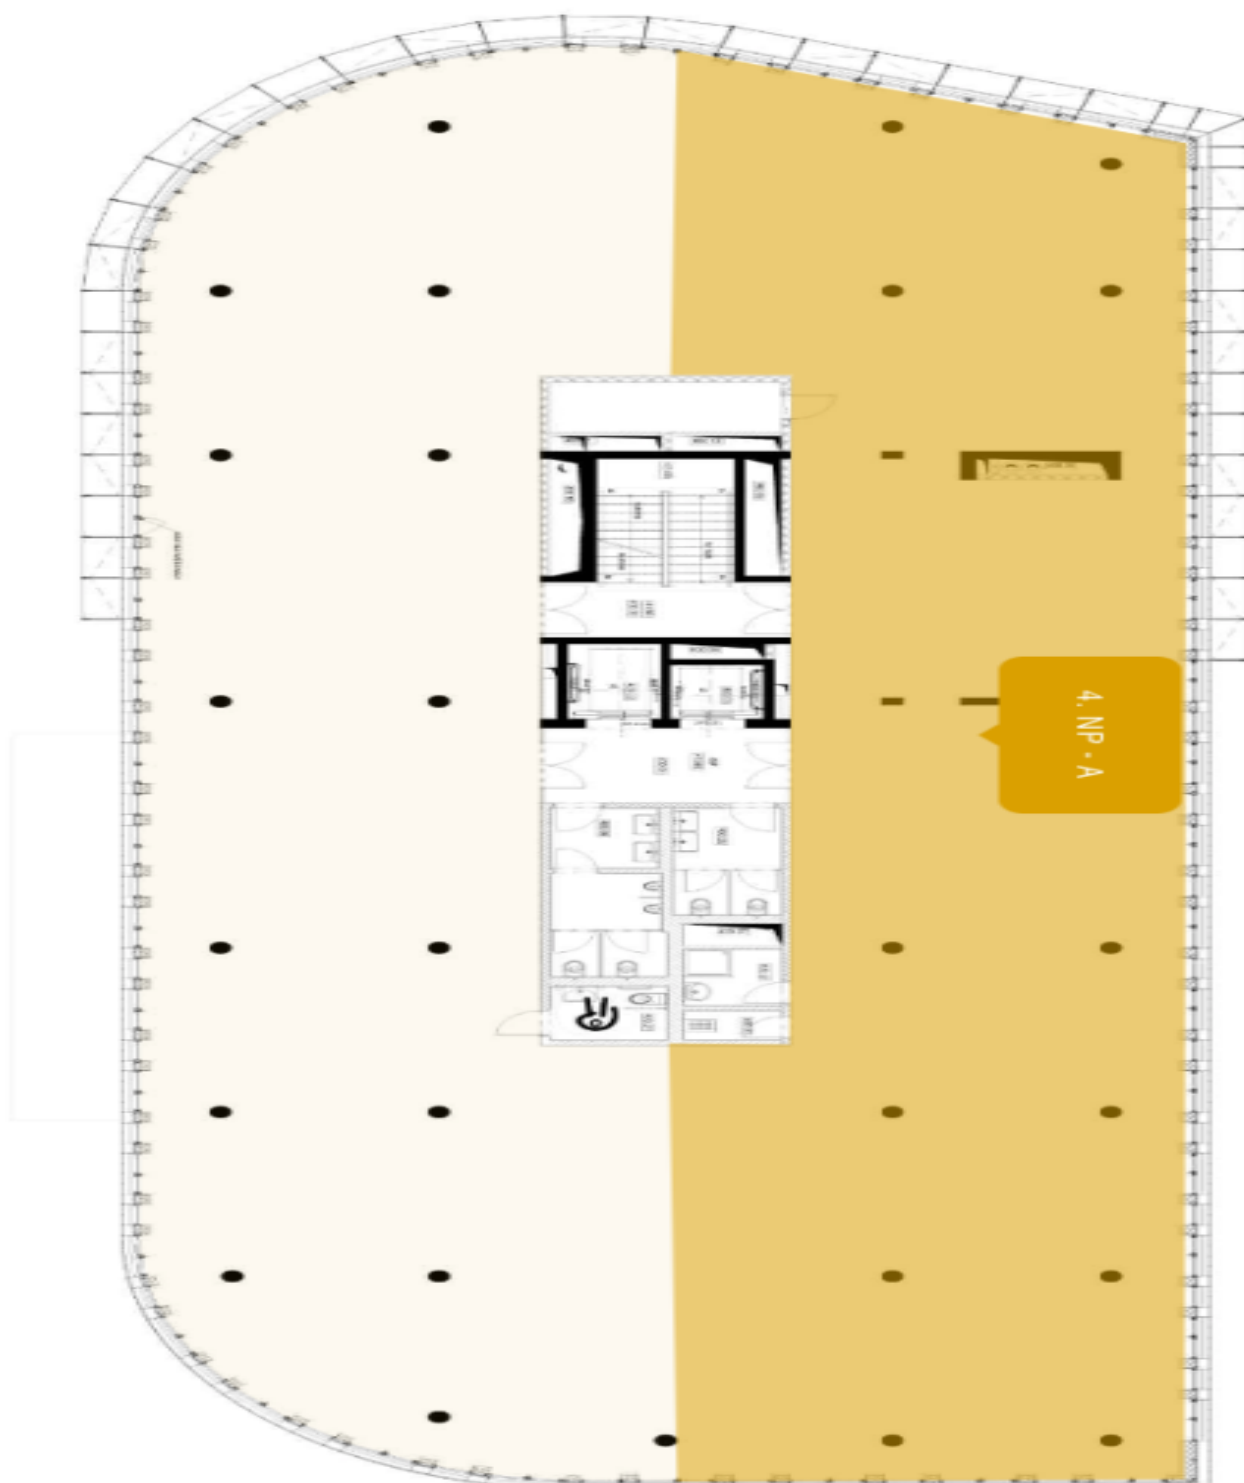

Kancelářské prostory

Praha 8, Karlín, Křížíkova

Pronajato