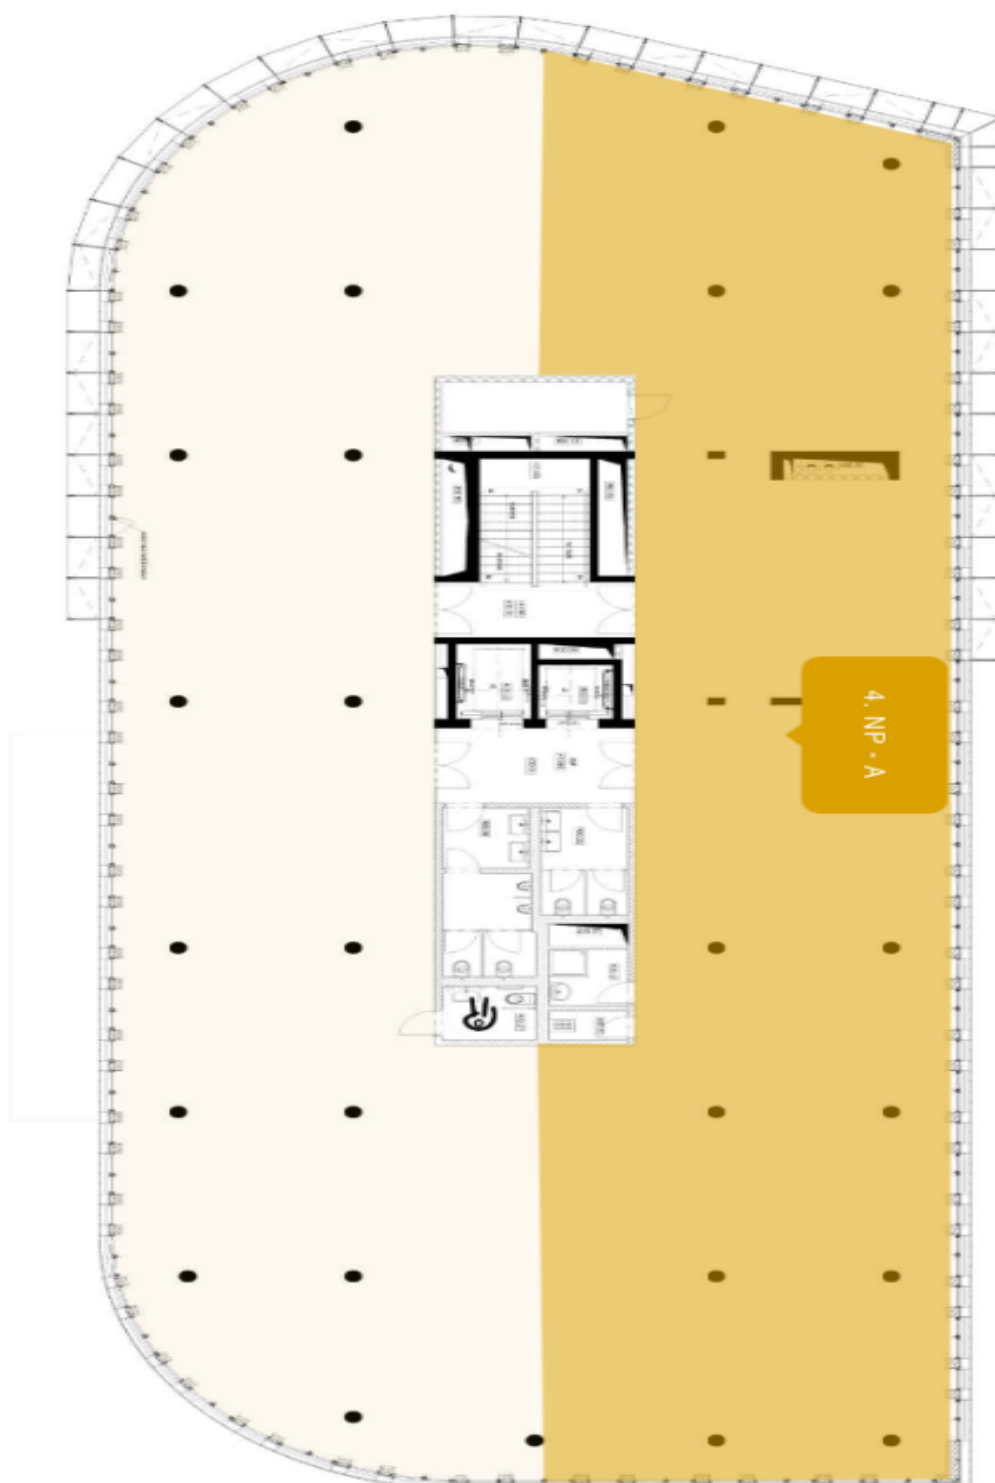

# Kancelářské prostory

Praha 8, Karlín, Křížkova

25.00 € / m<sup>2</sup> | 628 Kč / m<sup>2</sup>