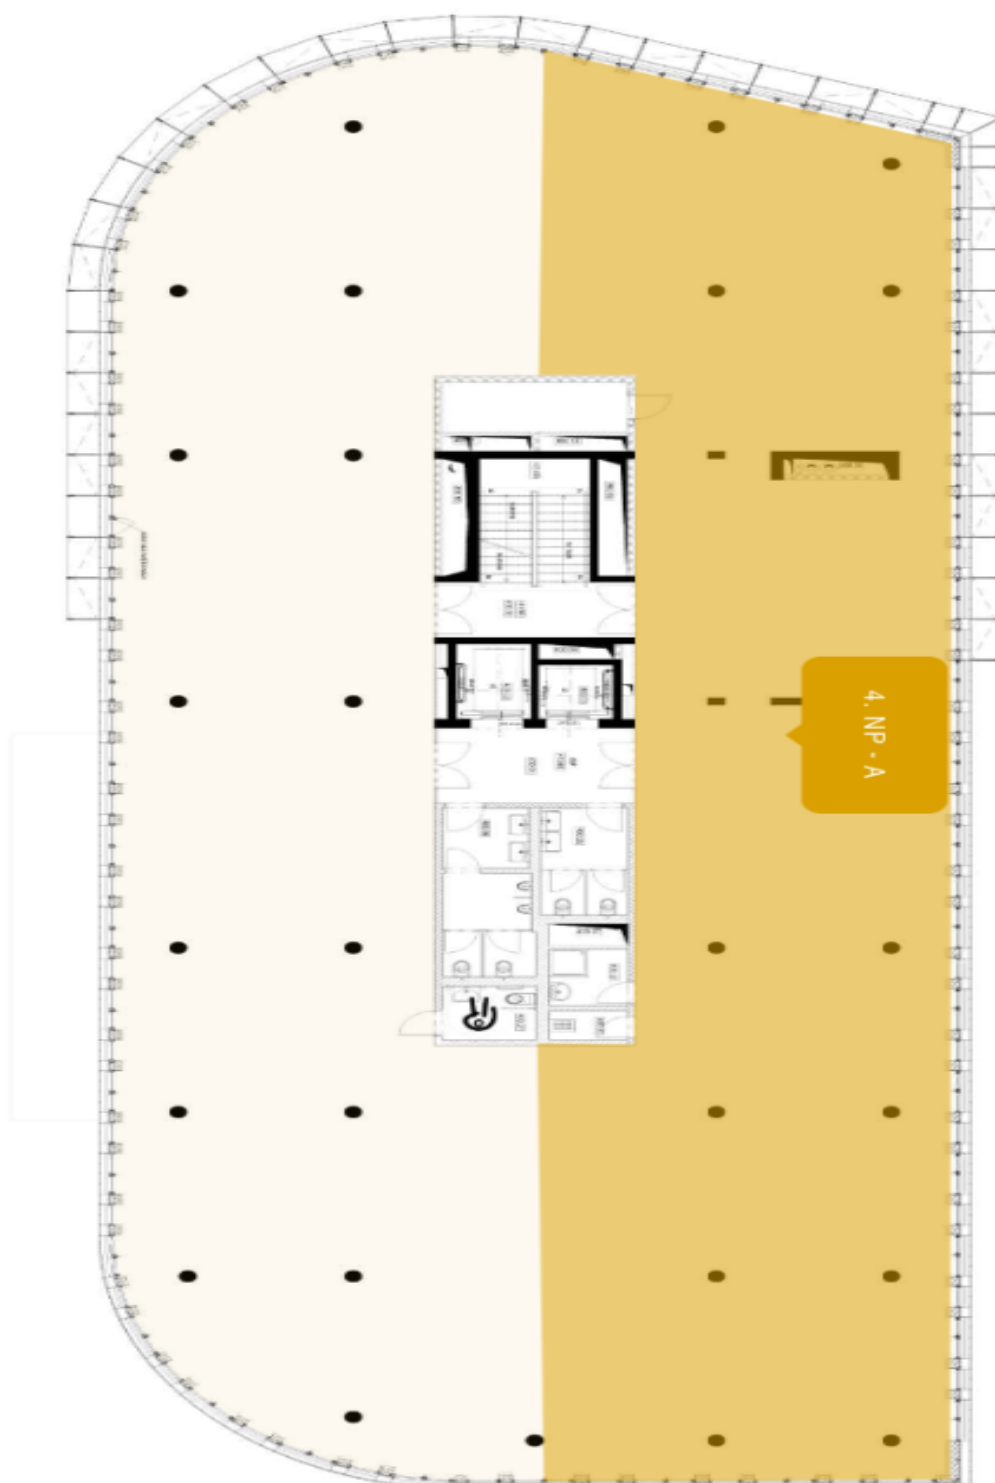

Vybavení a služby:

Parkování v podzemí
Reprezentativní recepce

Nájemné a poplatky jsou uvedeny bez DPH. Nájemce neplatí provizi.

Kancelářské prostory

Praha 8, Karlín, Křížíkova

25.00 € / m² | 631 Kč / m²

Kancelářské prostory