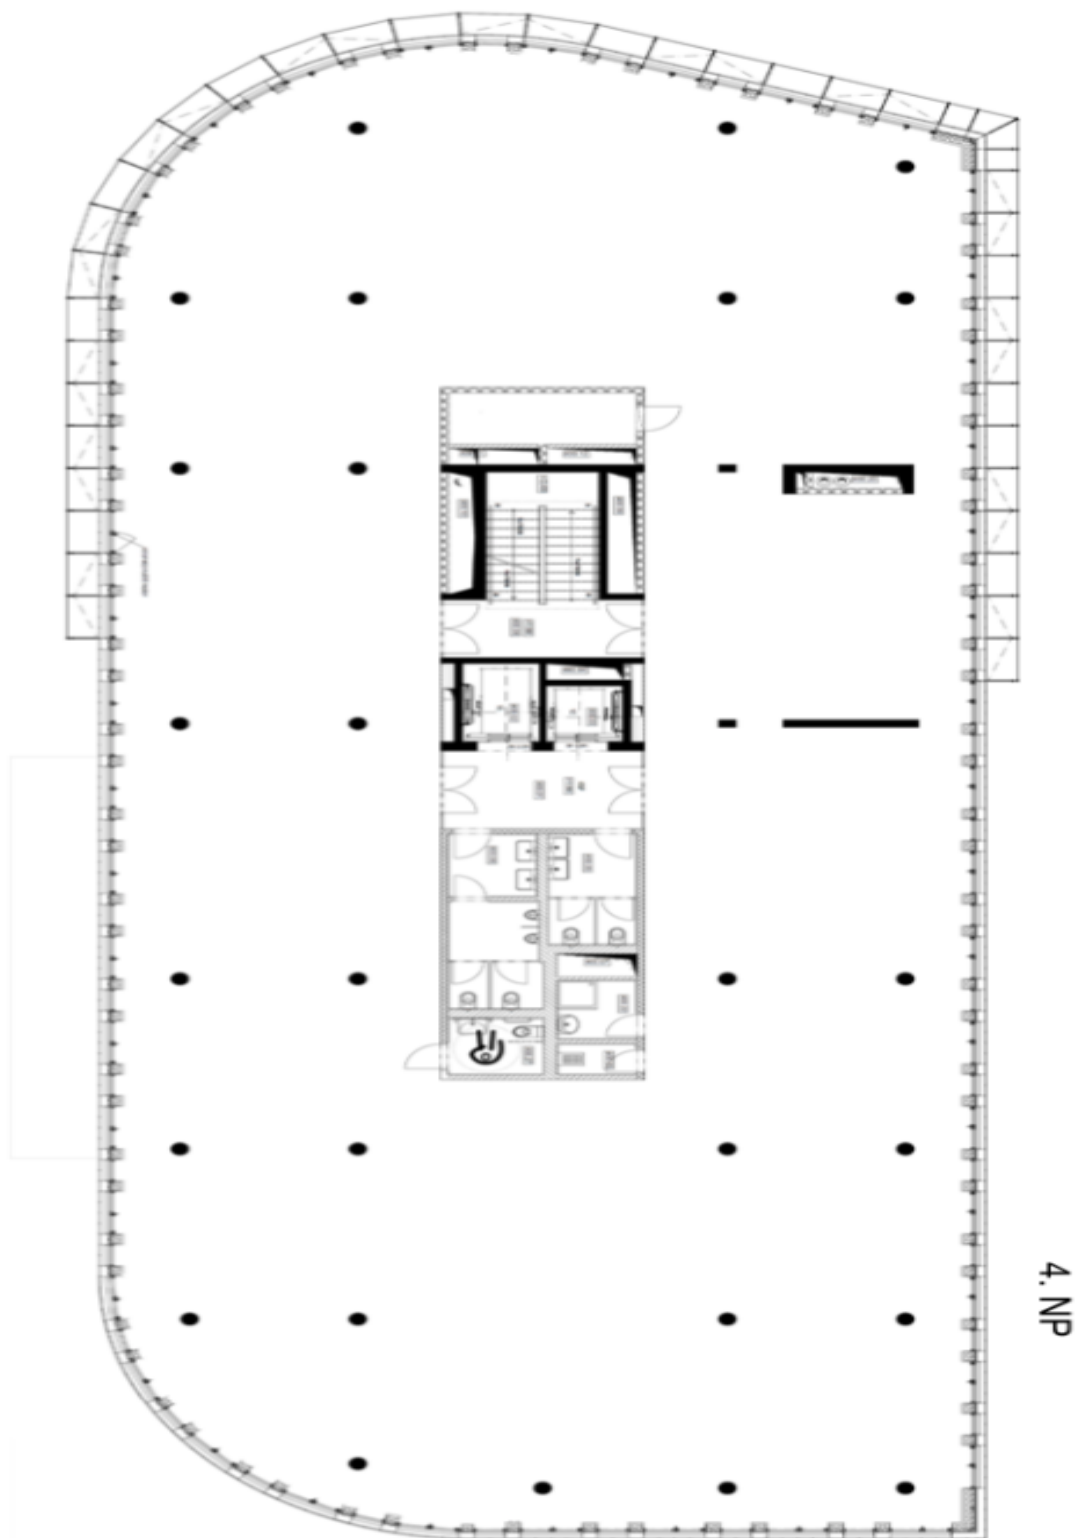

Kancelářské prostory

Praha 8, Karlín, Křížíkova

25.00 € / m² | 631 Kč / m²

4. NP