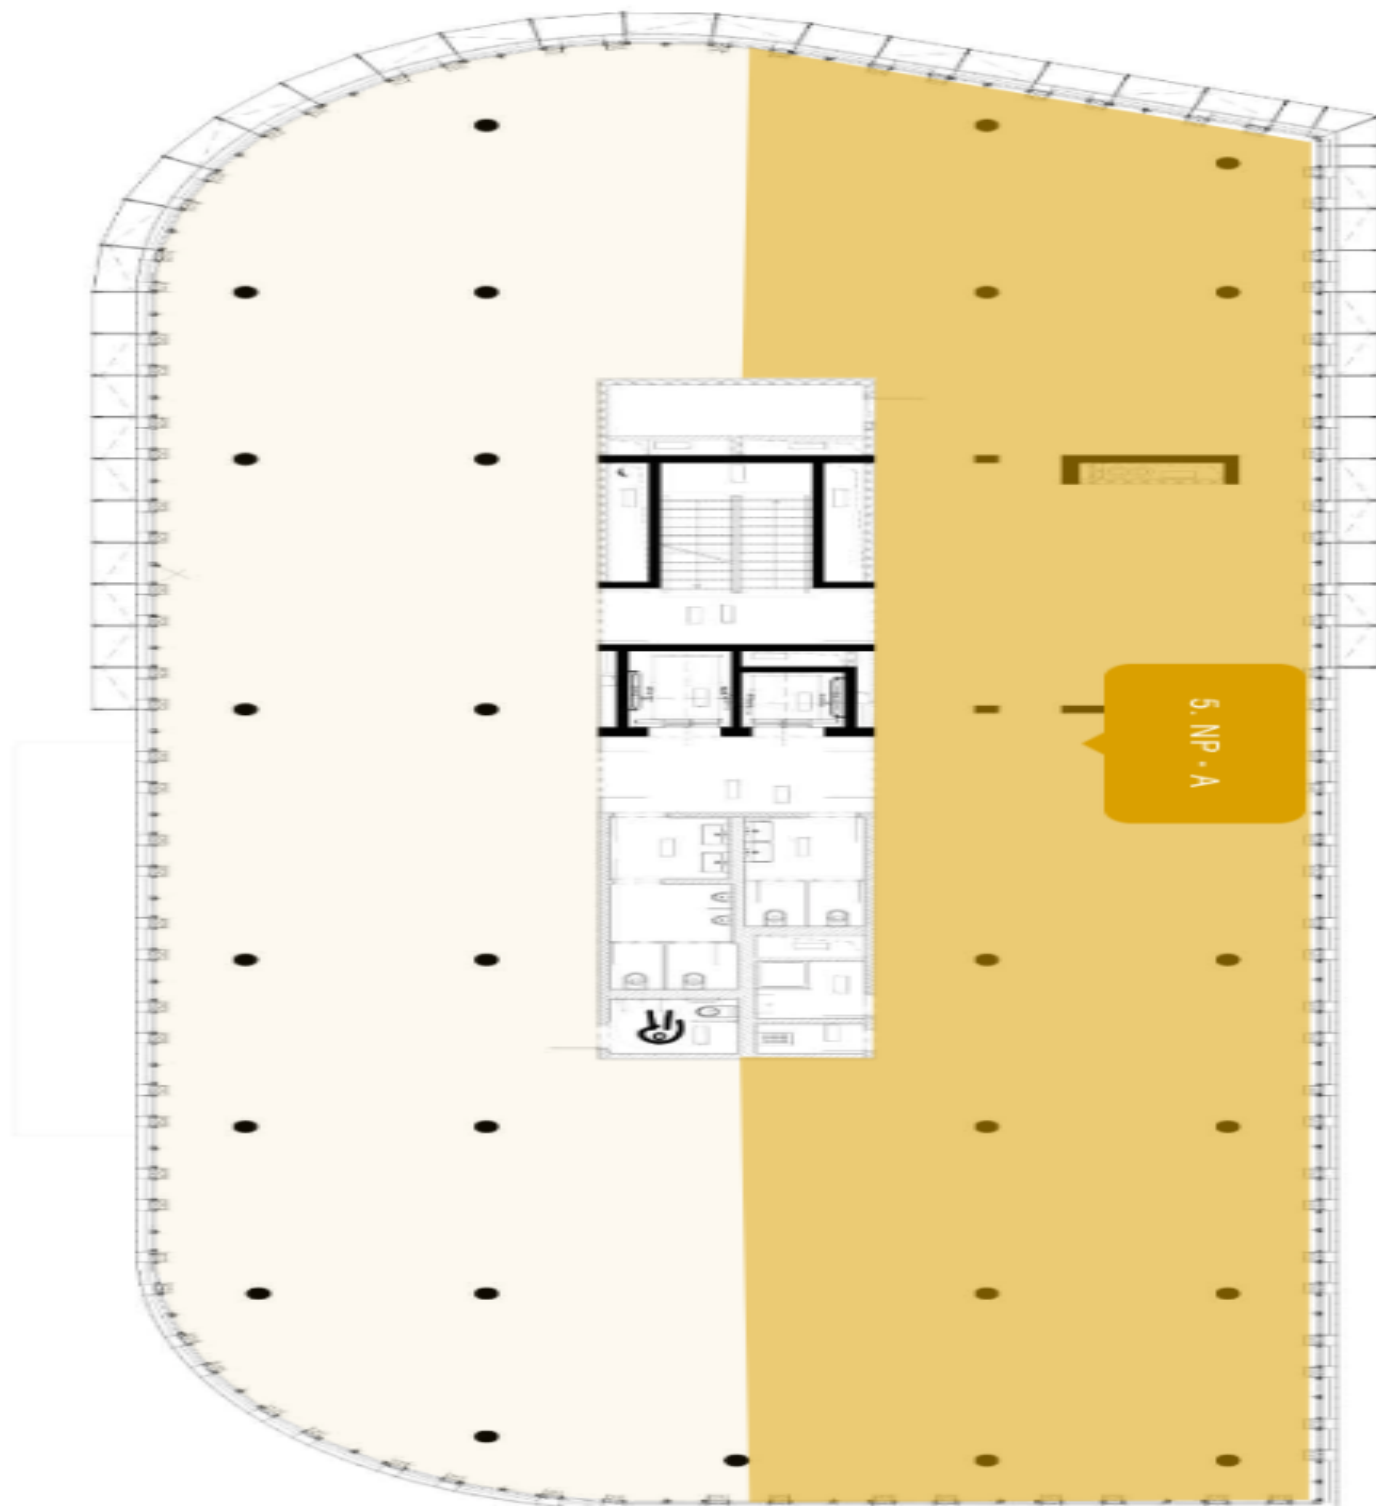

Kancelářské prostory

Praha 8, Karlín, Křižíkova

Pronajato