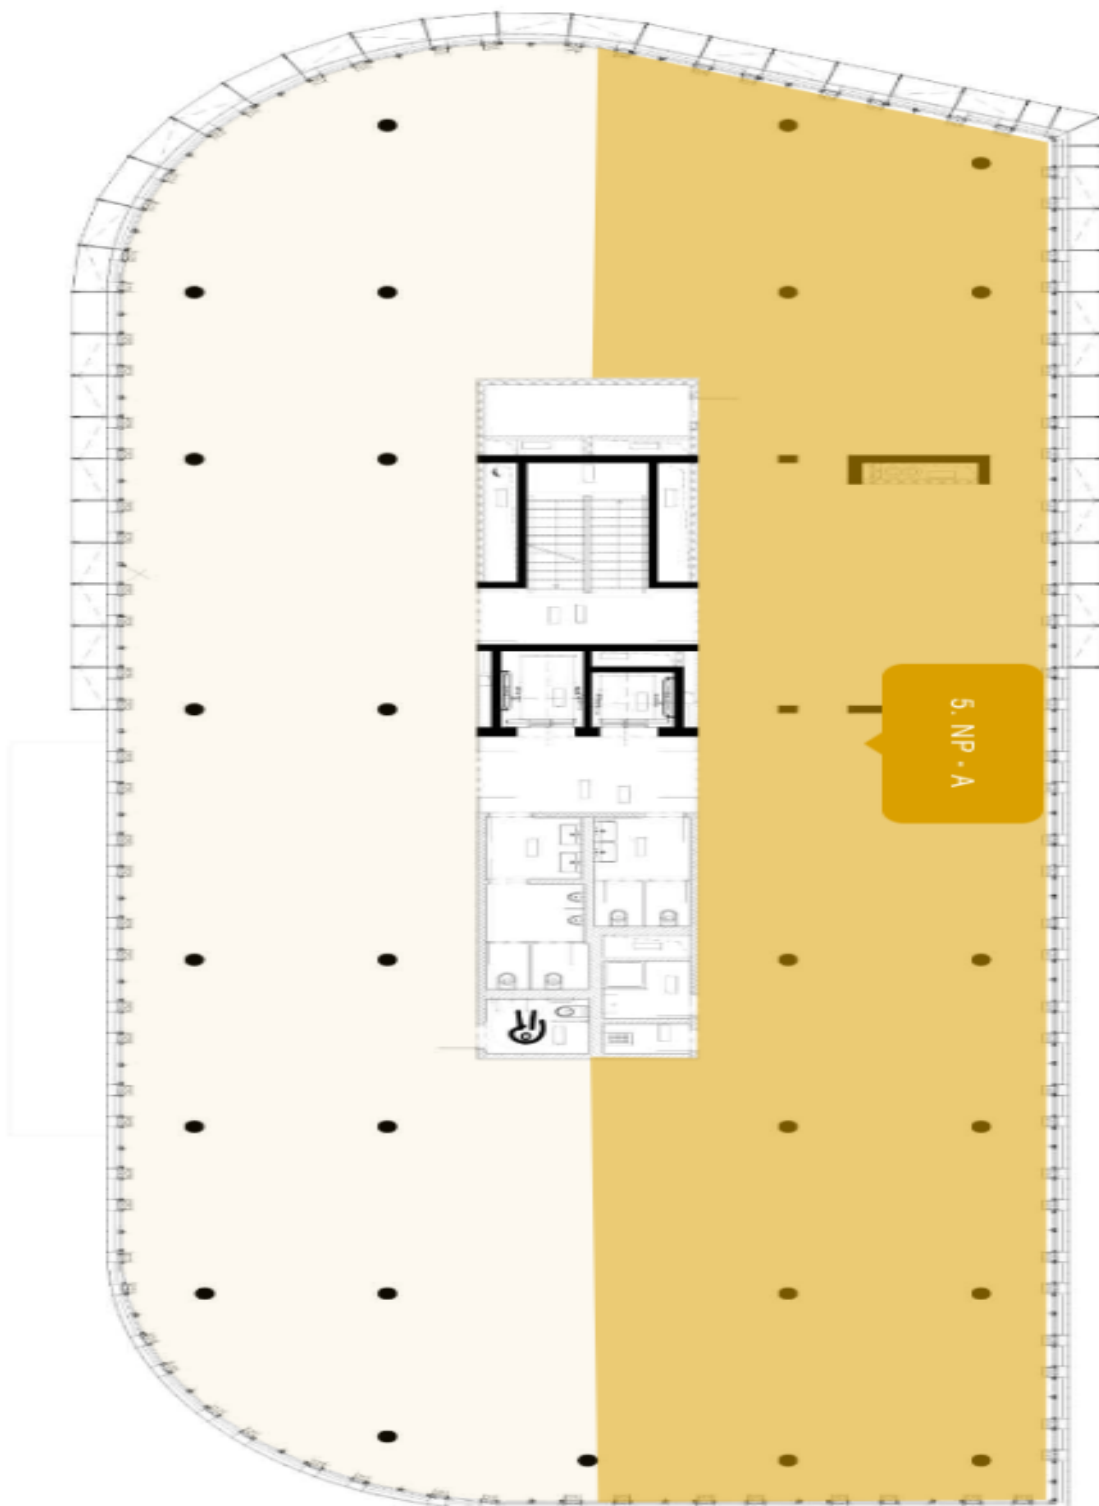

Vybavení a služby:

Parkování v podzemí
Reprezentativní recepce

Nájemné a poplatky jsou uvedeny bez DPH. Nájemce neplatí provizi.

Kancelářské prostory

Praha 8, Karlín, Křižíkova

25.00 € / m² | 630 Kč / m²

Kancelářské prostory