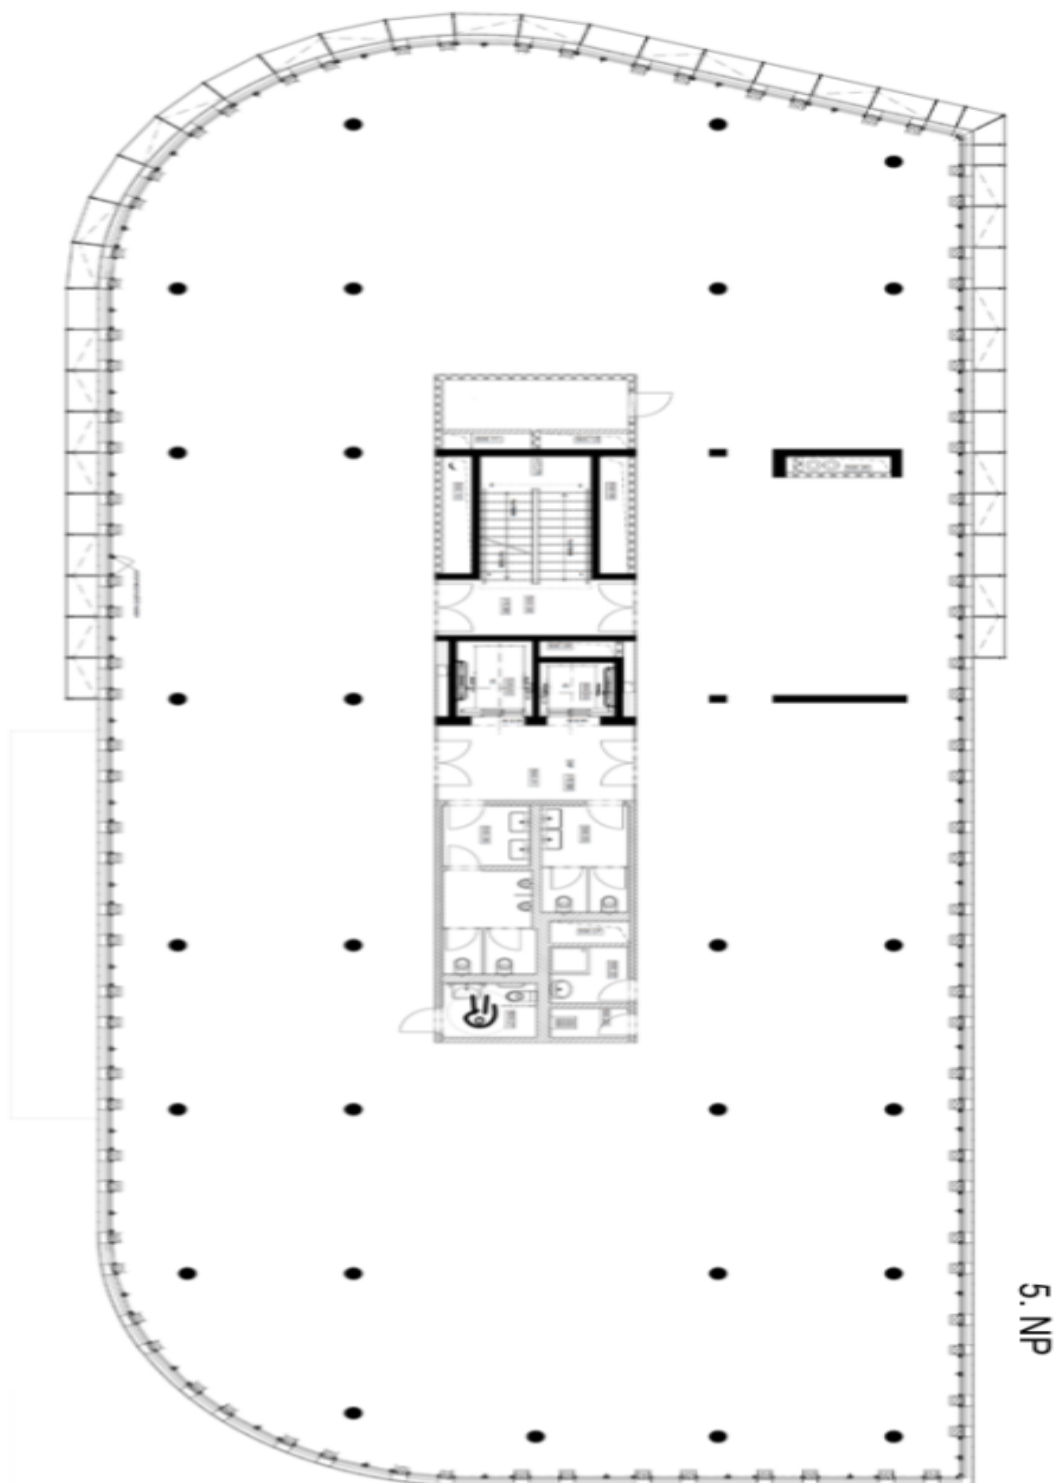

Kancelářské prostory

Praha 8, Karlín, Křížkova

25.00 € / m² | 630 Kč / m²

5. NP