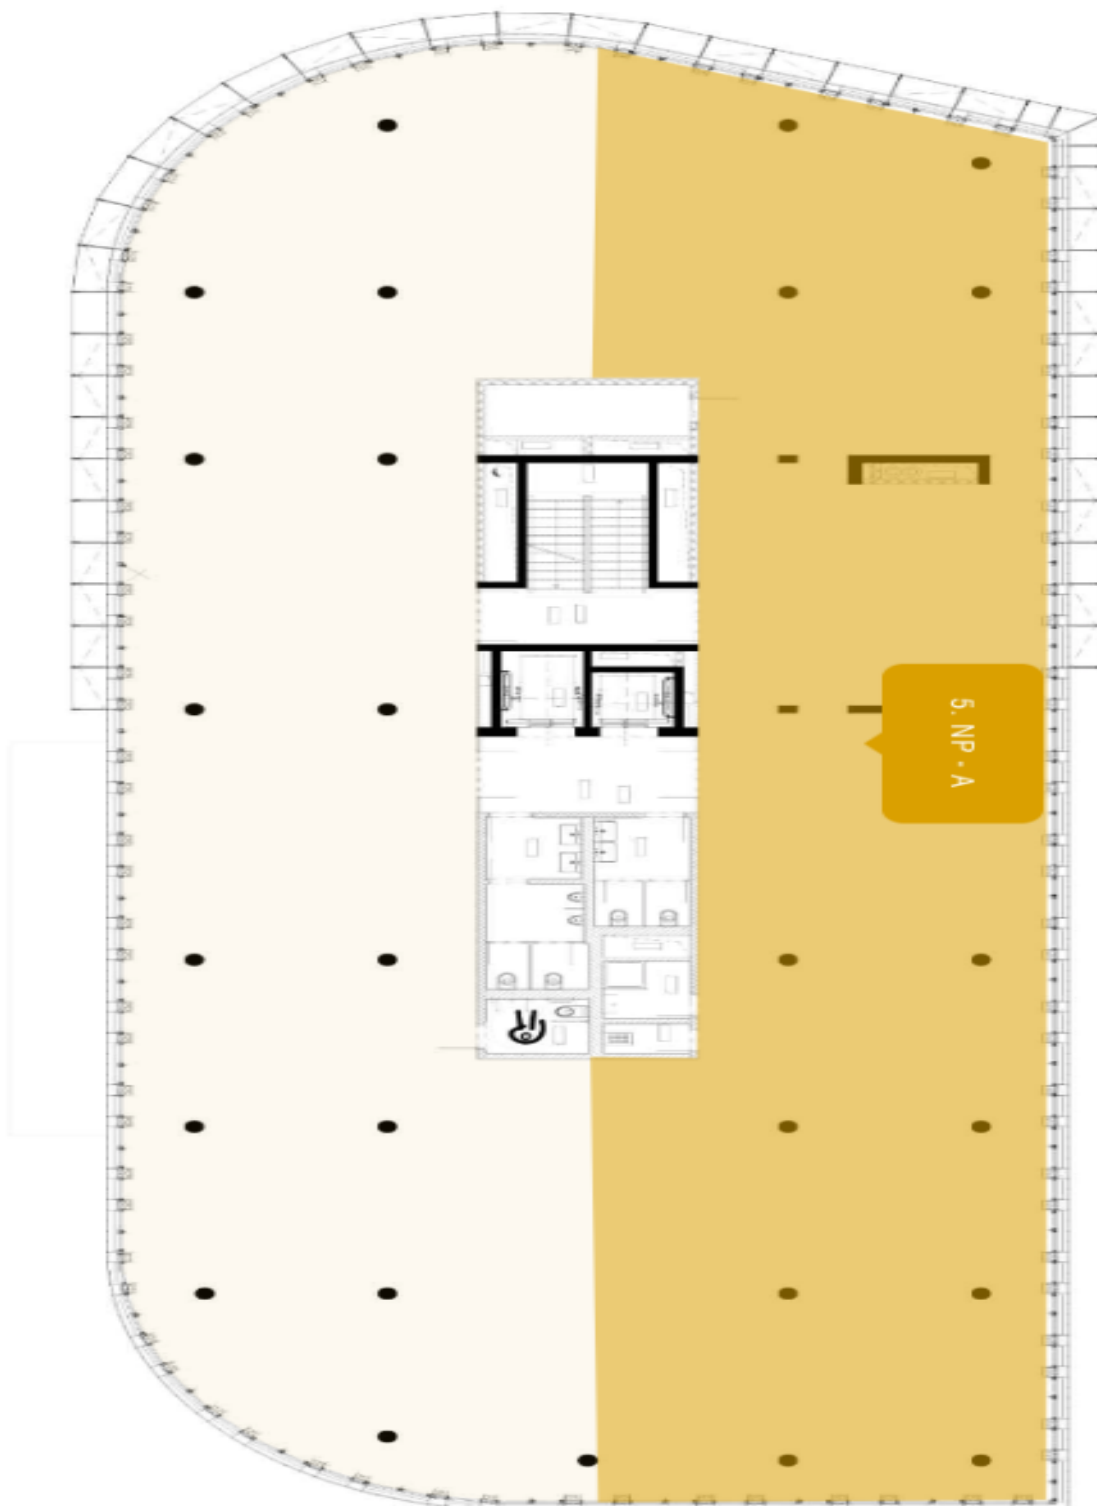

Kancelářské prostory

Praha 8, Karlín, Křížíkova

Pronajato