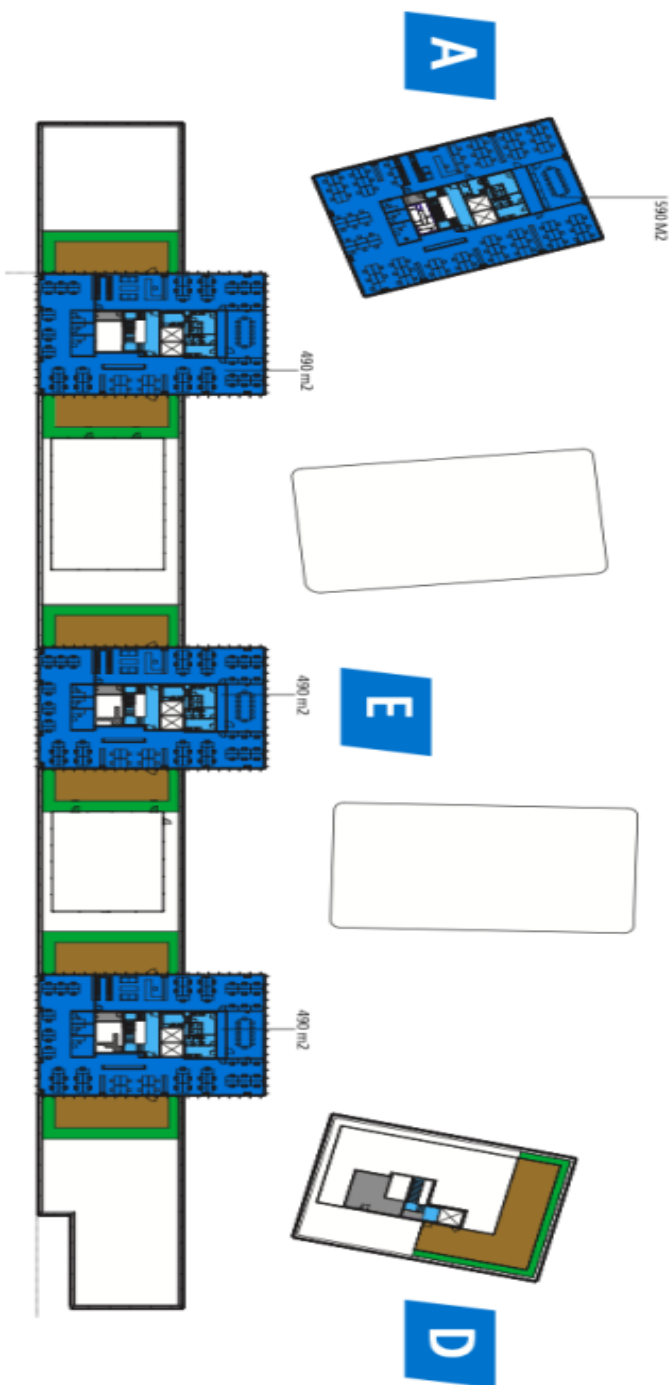

Kancelářské prostory

Praha 7, Holešovice, Partyzánská

Pronajato

Poplatky za služby	153 Kč za m ² / měsíčně
Plocha k dispozici	1 326 m ²
Sklep	-
Parkování	Ano
PENB	B
Referenční číslo	39524

Pronájem kancelářských prostor ve 2. patře komplexu, který se nachází v kampusovém stylu, v těsné blízkosti Vltavy. Tato oblíbená administrativní i rezidenční čtvrť se vyznačuje širokou nabídkou služeb a bohatým kulturním životem. Naleznete tu celou řadu kvalitních restaurací a kaváren, obchodů, ale i zdravotnická zařízení a banky.

Nájemné a poplatky jsou uvedeny bez DPH. Nájemce neplatí provizi.

6NP

2NP - 5NP