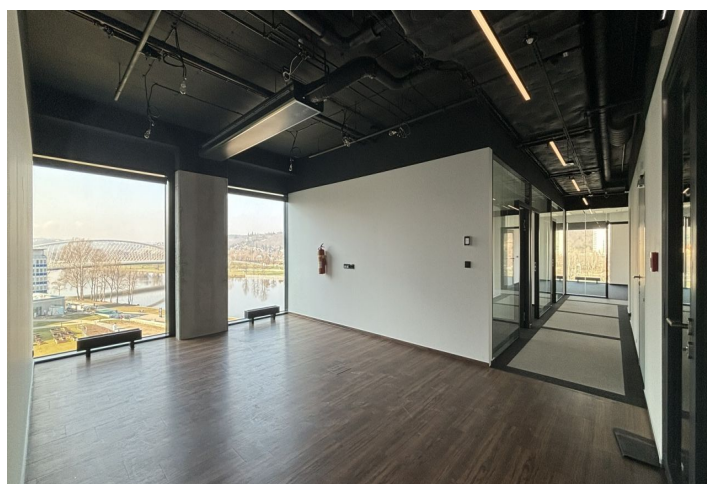

Kancelářské prostory

Pronajato

Praha 7, Holešovice, Partyzánská