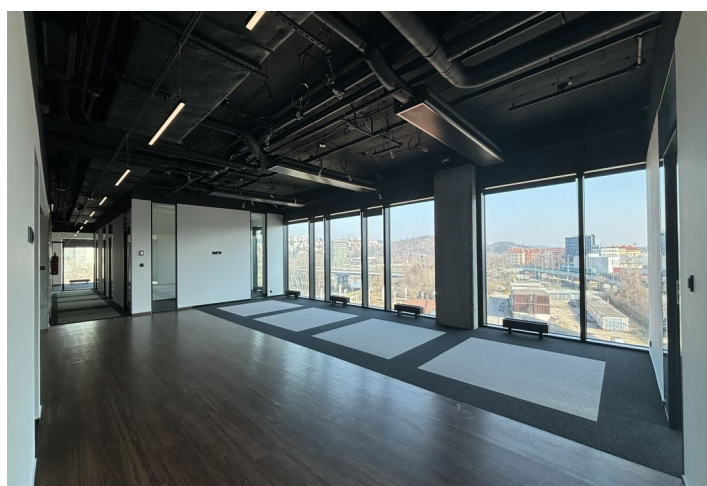

Kancelářské prostory

Pronajato

Praha 7, Holešovice, Partyzánská