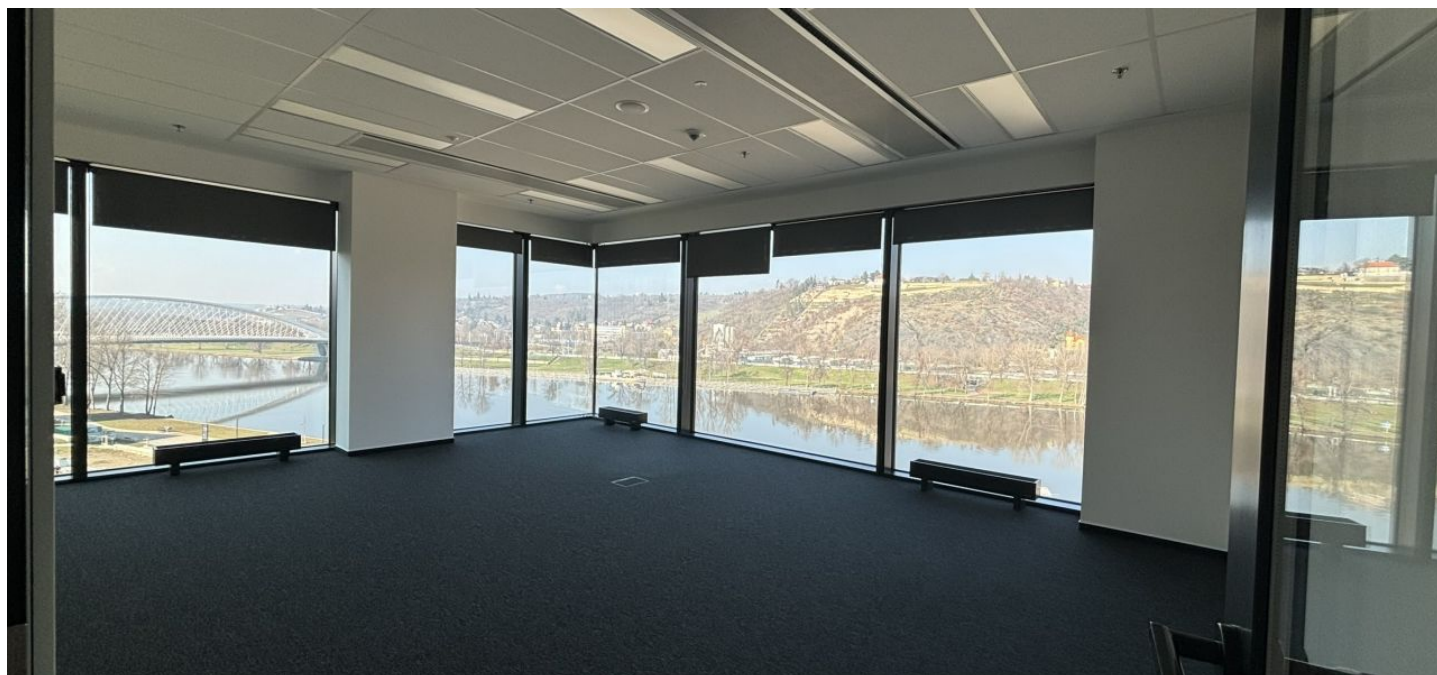

Kancelářské prostory

Pronajato

Praha 7, Holešovice, Partyzánská