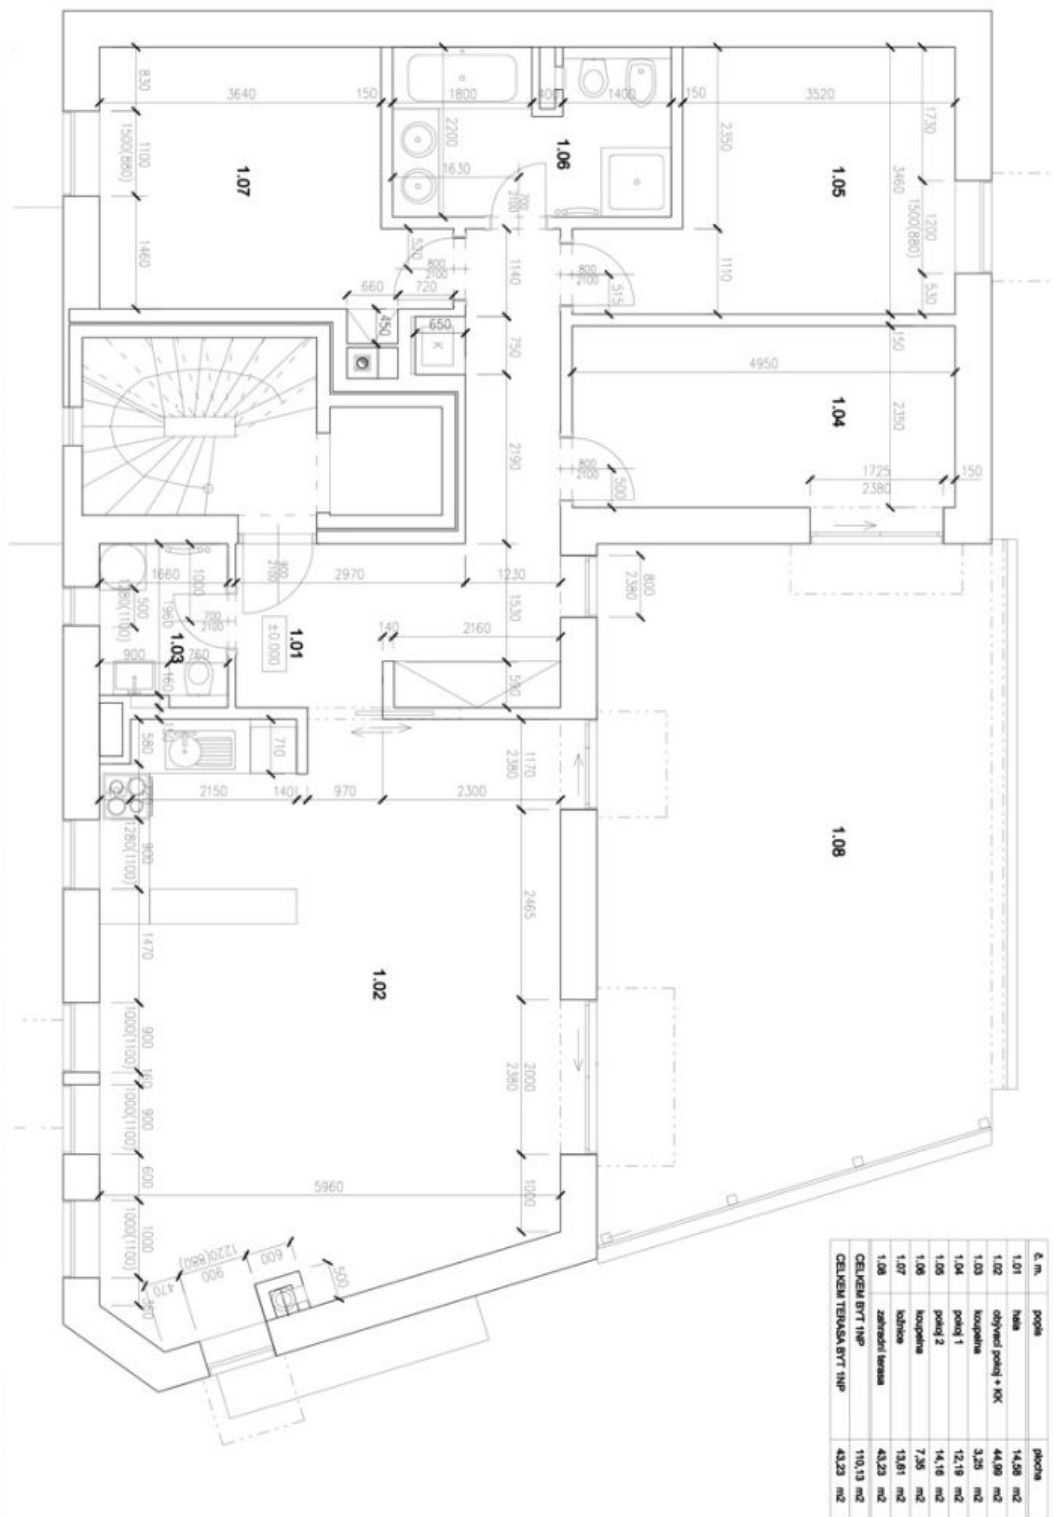

Byt 4+kk

110 m², Praha 6, Střešovice, Pod bateriemi

Pronajato

Byt 4+kk

110 m², Praha 6, Střešovice, Pod bateriemi

Pronajato

Celková plocha	110 m ²
Parkování	V ceně nájmu je zahrnuto jedno garážové stání.
Sklep	Ano
PENB	G
Referenční číslo	3946
K dispozici od	lhned

Pronájem nového bytu se 3 ložnicemi, 43 m² jižní terasou a malou zahrádkou. Byt je situován v moderním třípatrovém rezidenčním projektu s výtahem a bezpečnostním kamerovým systémem v příjemném prostředí Střešovic v sousedství parku, s impozantním skalním masivem za budovou.

* Výměra jednotky dle občanského zákoníku.

Plocha je tvořena součtem celé plochy jednotky a ohraničená obvodovými zdmi.

Byt 4+kk

110 m², Praha 6, Střešovice, Pod bateriemi

Pronajato

LEGENDA MÍSTNOSTÍ

č. m.	popis	plocha
1.01	kuchyně	14,43 m ²
1.02	obývací pokoj + KČ	44,89 m ²
1.03	koupelna	3,25 m ²
1.04	pokoj 1	12,19 m ²
1.05	pokoj 2	14,16 m ²
1.06	koupelna	7,35 m ²
1.07	zateplená terasa	13,61 m ²
1.08	chodba	43,23 m ²
CELKEM BYT INP		110,13 m ²
CELKEM TERASA BYT INP		43,23 m ²