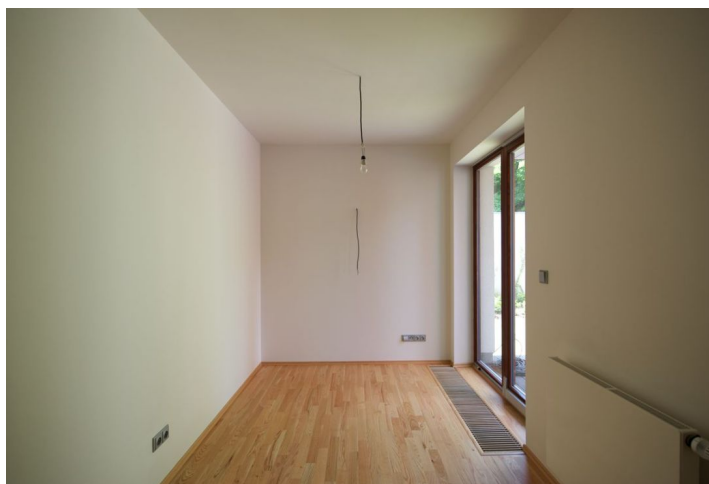

Byt 4+kk

110 m², Praha 6, Střešovice, Pod bateriemi

Pronajato