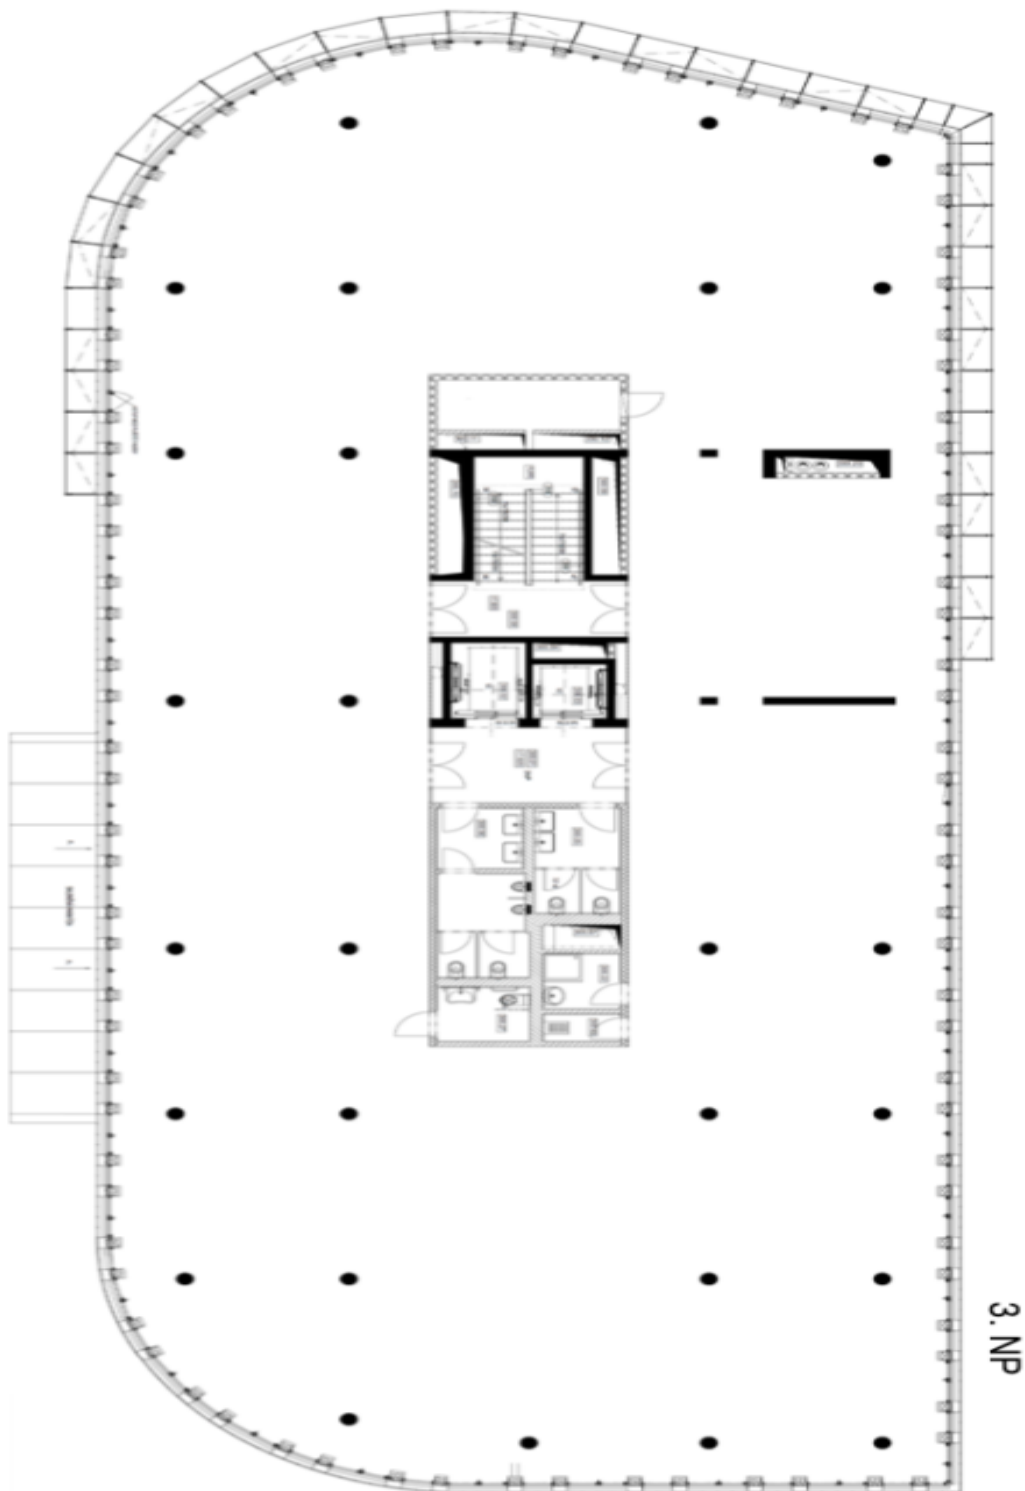

Vybavení a služby:

Parkování v podzemí
Reprezentativní recepce

Nájemné a poplatky jsou uvedeny bez DPH. Nájemce neplatí provizi.

Administrativní budova

1534 m², Praha 8, Karlín, Křižíkova

25.00 € / m² | 633 Kč / m²