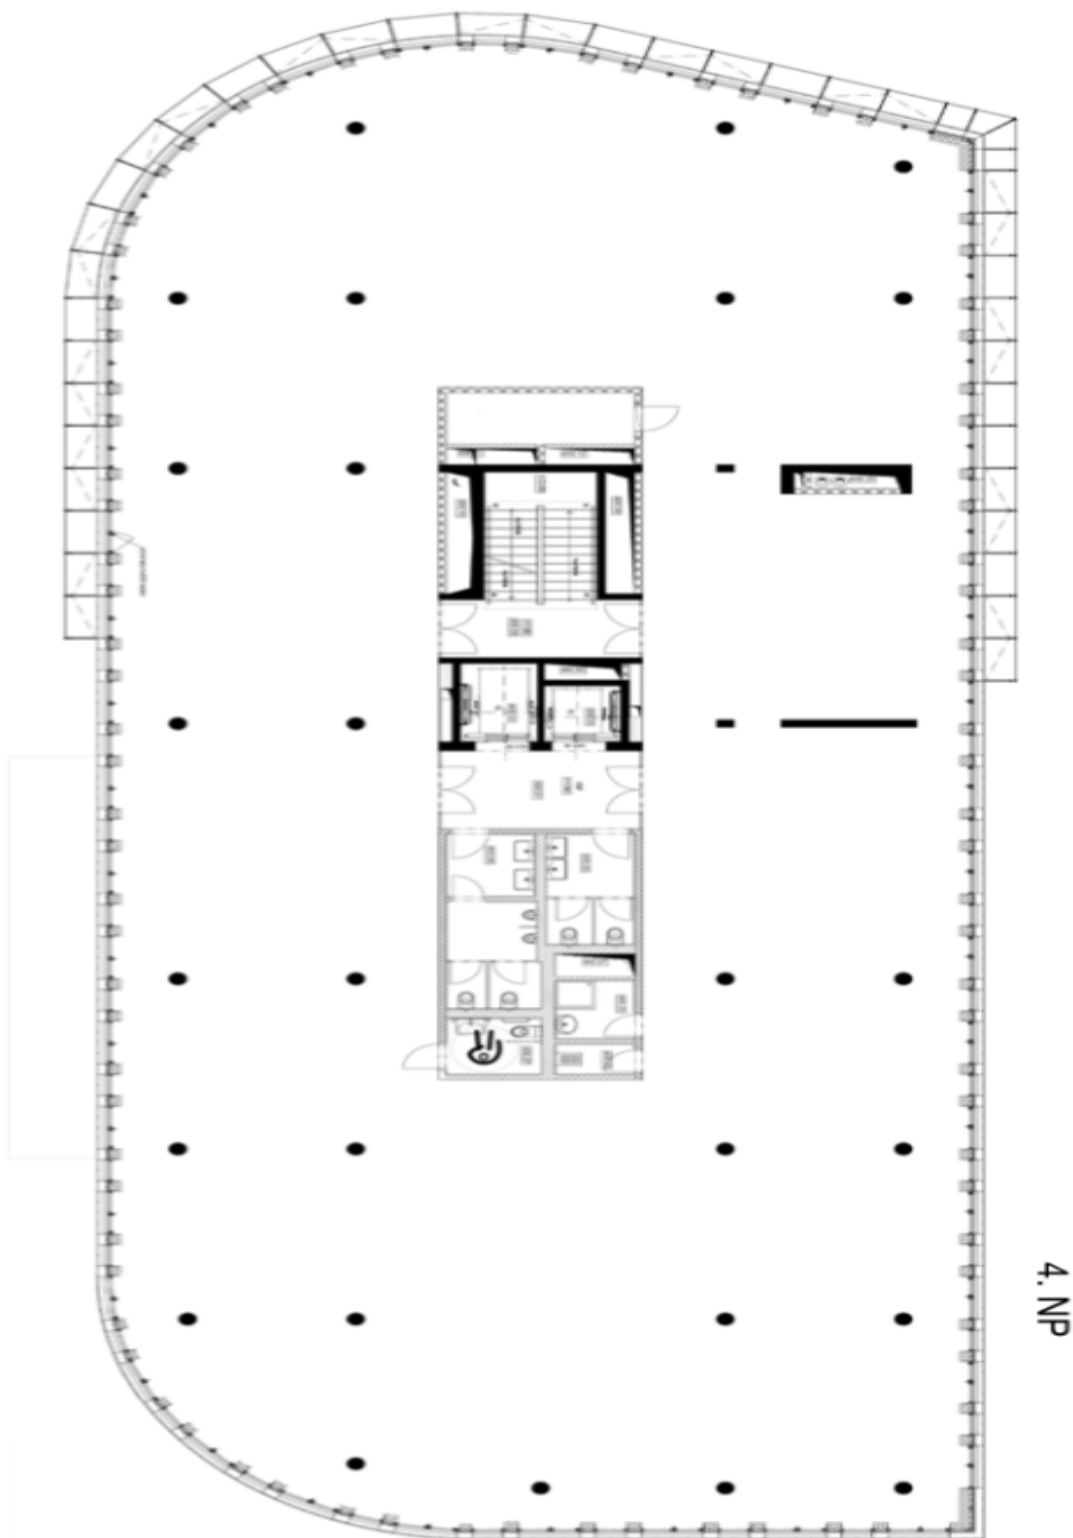

Administrativní budova

1534 m², Praha 8, Karlín, Křižíkova

25.00 € / m² | 633 Kč / m²