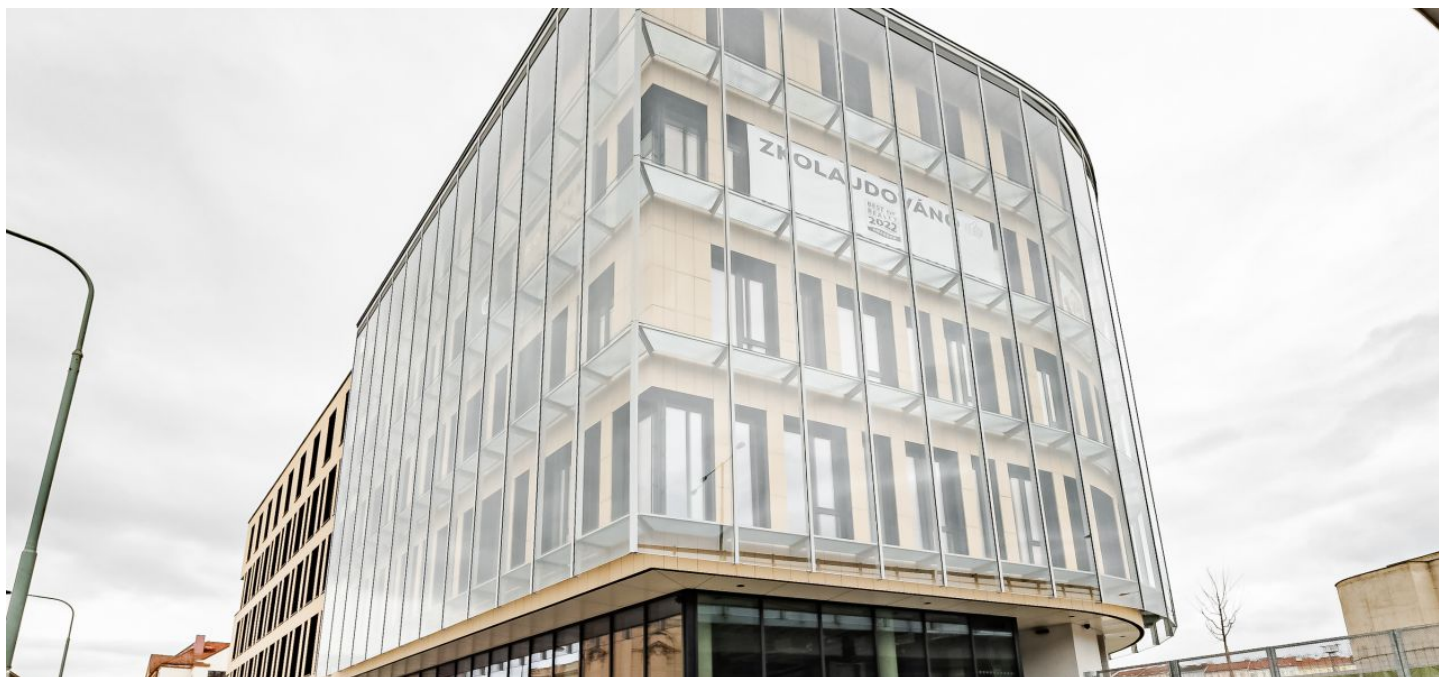

Administrativní budova

1534 m², Praha 8, Karlín, Křížíkova

25.00 € / m² | 628 Kč / m²

**Administrativní budova**1534 m², Praha 8, Karlín, Křižíkova**25.00 € / m² | 628 Kč / m²**

JEDNOTKA	PLOCHA K DISPOZICI	SLUŽBY	PARKOVÁNÍ	MĚSÍČNÍ NÁJEMNÉ
Kanceláře, 3. patro	420 - 767 m ²	125 Kč za m ² / měsíčně	250 EUR / ps / měsíc	25 € / m ²
Kanceláře, 2. patro	420 - 767 m ²	125 Kč za m ² / měsíčně	250 EUR / ps / měsíc	25 € / m ²
Obchodní prostor, 1. patro s terasou	247 m ²	125 Kč za m ² / měsíčně	Ano	35 € / m ²
Obchodní prostor, přízemí a 1. patro	150 - 410 m ²	125 Kč za m ² / měsíčně	Ano	35 € / m ²

Kancelářské prostory k pronájmu v budově s výbornou dopravní dostupností s přímým vstupem z metra, v blízkosti autobusového a vlakového nádraží. V objektu se nachází nákupní galerie, podzemní parkování a několik kultivovaných míst k setkávání a odpočinku.