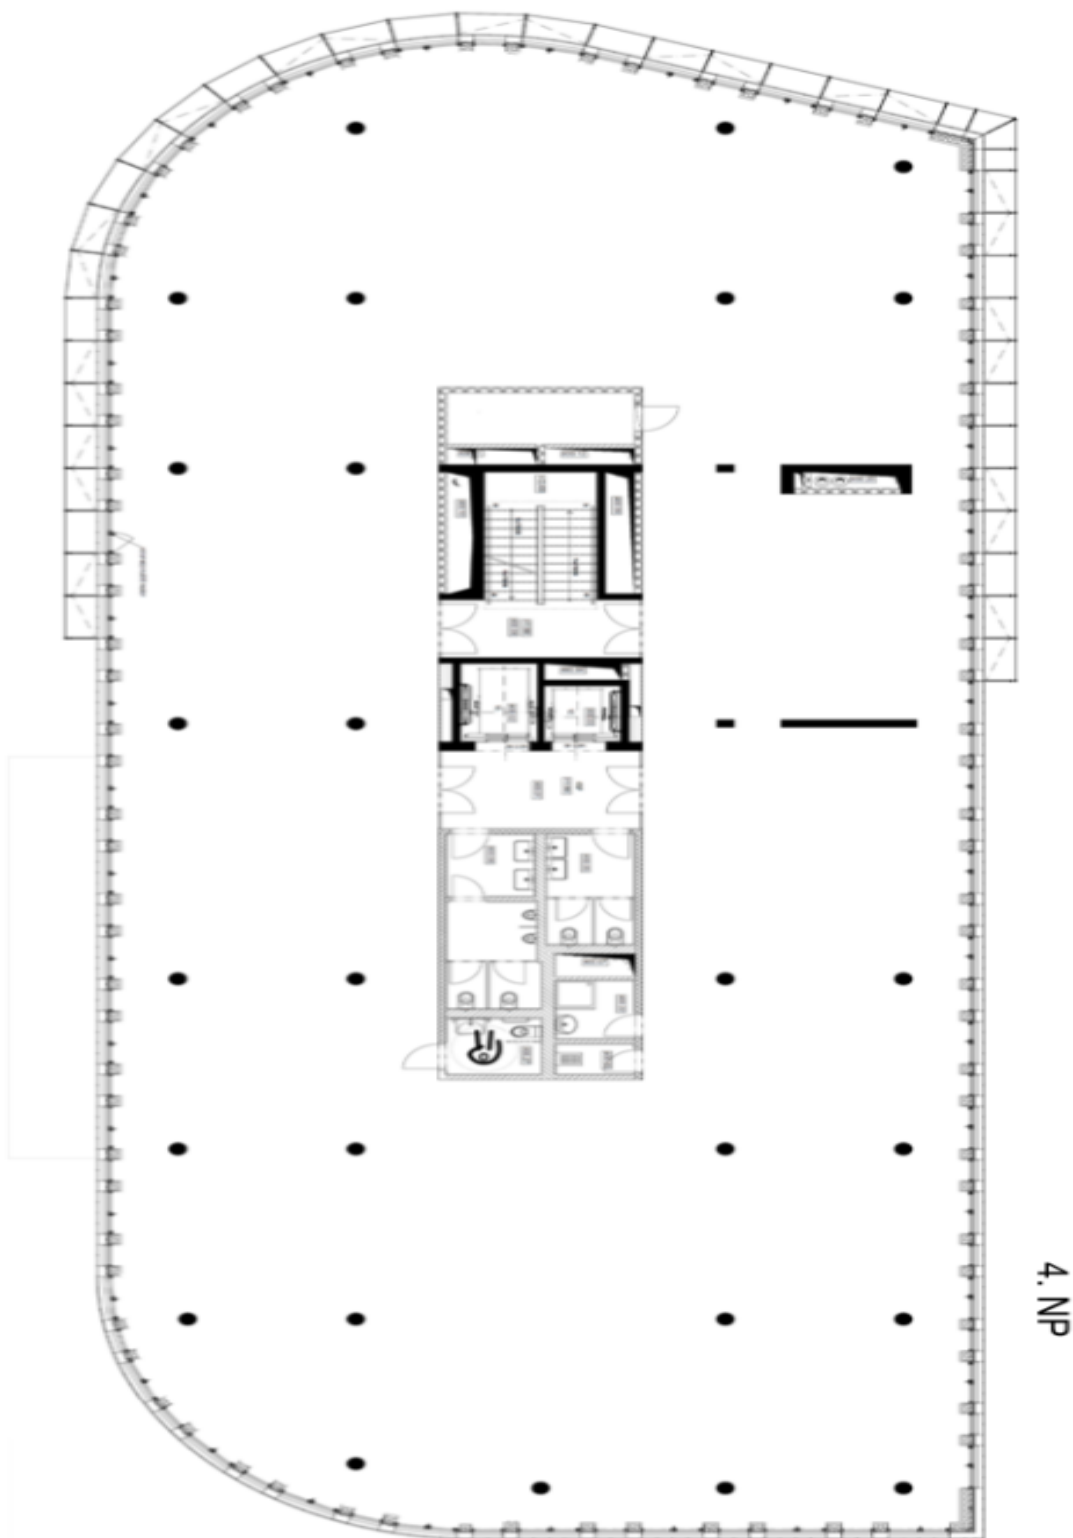

Administrativní budova

1534 m², Praha 8, Karlín, Křižíkova

25.00 € / m² | 628 Kč / m²