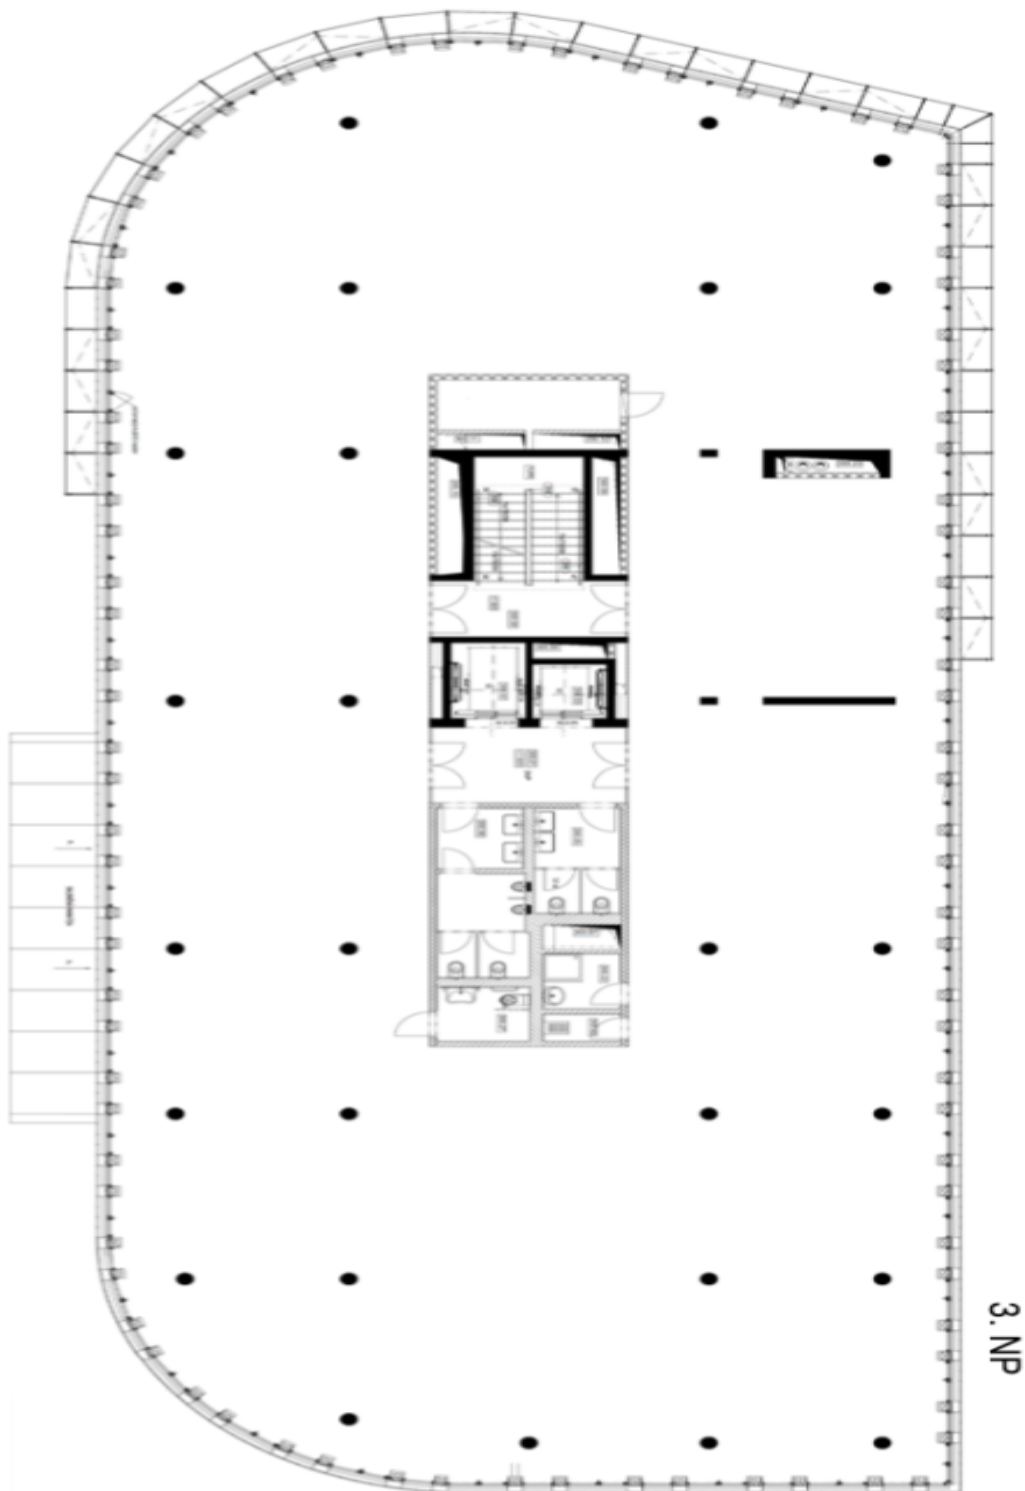

Vybavení a služby:

Parkování v podzemí
Reprezentativní recepce

Nájemné a poplatky jsou uvedeny bez DPH. Nájemce neplatí provizi.

Administrativní budova

1534 m², Praha 8, Karlín, Křížíkova

25.00 € / m² | 628 Kč / m²