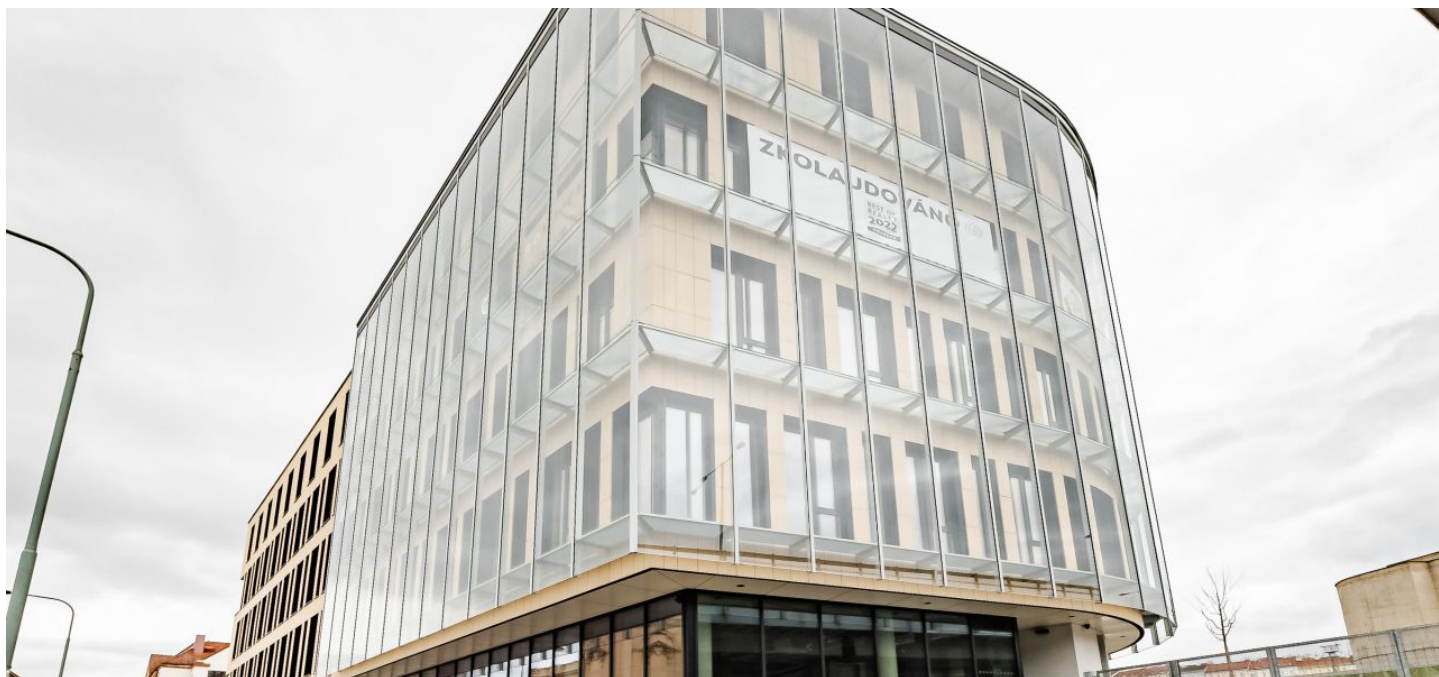

Administrativní budova

1534 m², Praha 8, Karlín, Křížíkova

25.00 € / m² | 633 Kč / m²

Administrativní budova

1534 m², Praha 8, Karlín, Křížíkova25.00 € / m² | 633 Kč / m²

JEDNOTKA	PLOCHA K DISPOZICI	SLUŽBY	PARKOVÁNÍ	MĚSÍČNÍ NÁJEMNÉ
Kanceláře, 3. patro	420 - 767 m ²	125 Kč za m ² / měsíčně	250 EUR / ps / měsíc	25 € / m ²
Kanceláře, 2. patro	420 - 767 m ²	125 Kč za m ² / měsíčně	250 EUR / ps / měsíc	25 € / m ²
Obchodní prostor, 1. patro s terasou	247 m ²	125 Kč za m ² / měsíčně	Ano	35 € / m ²
Obchodní prostor, přízemí a 1. patro	150 - 410 m ²	125 Kč za m ² / měsíčně	Ano	35 € / m ²

Kancelářské prostory k pronájmu v budově s výbornou dopravní dostupností s přímým vstupem z metra, v blízkosti autobusového a vlakového nádraží. V objektu se nachází nákupní galerie, podzemní parkování a několik kultivovaných míst k setkávání a odpočinku.