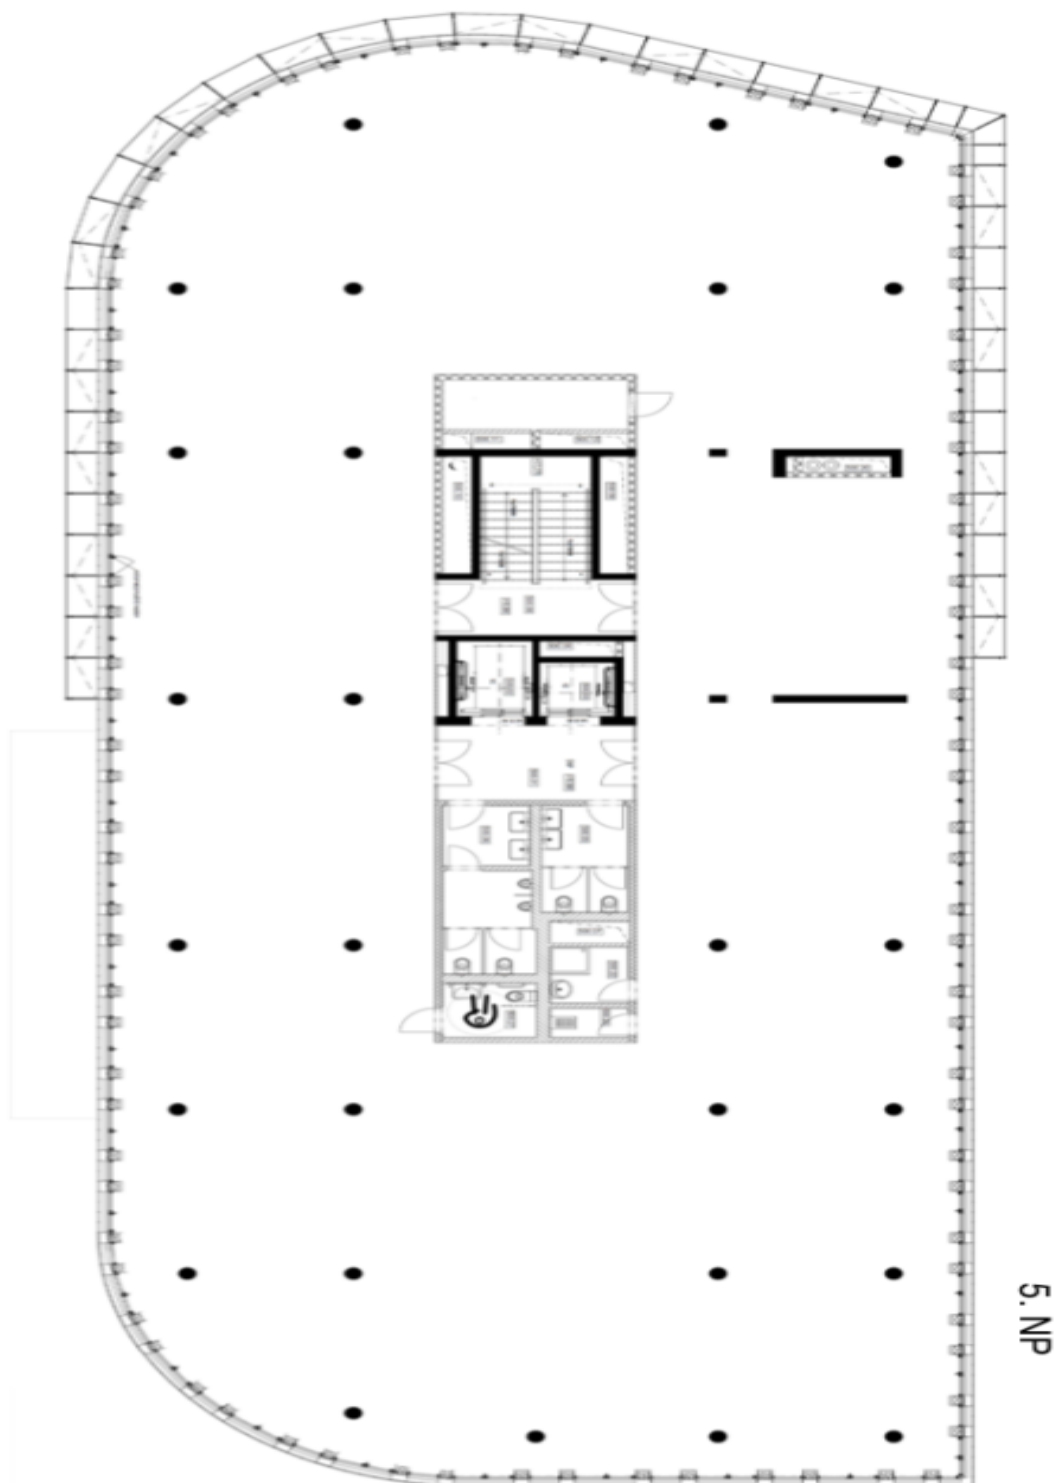

Administrativní budova

1534 m², Praha 8, Karlín, Křižíkova

25.00 € / m² | 633 Kč / m²

Administrativní budova

1534 m², Praha 8, Karlín, Křižíkova

25.00 € / m² | 633 Kč / m²

Administrativní budova

1534 m², Praha 8, Karlín, Křížíkova