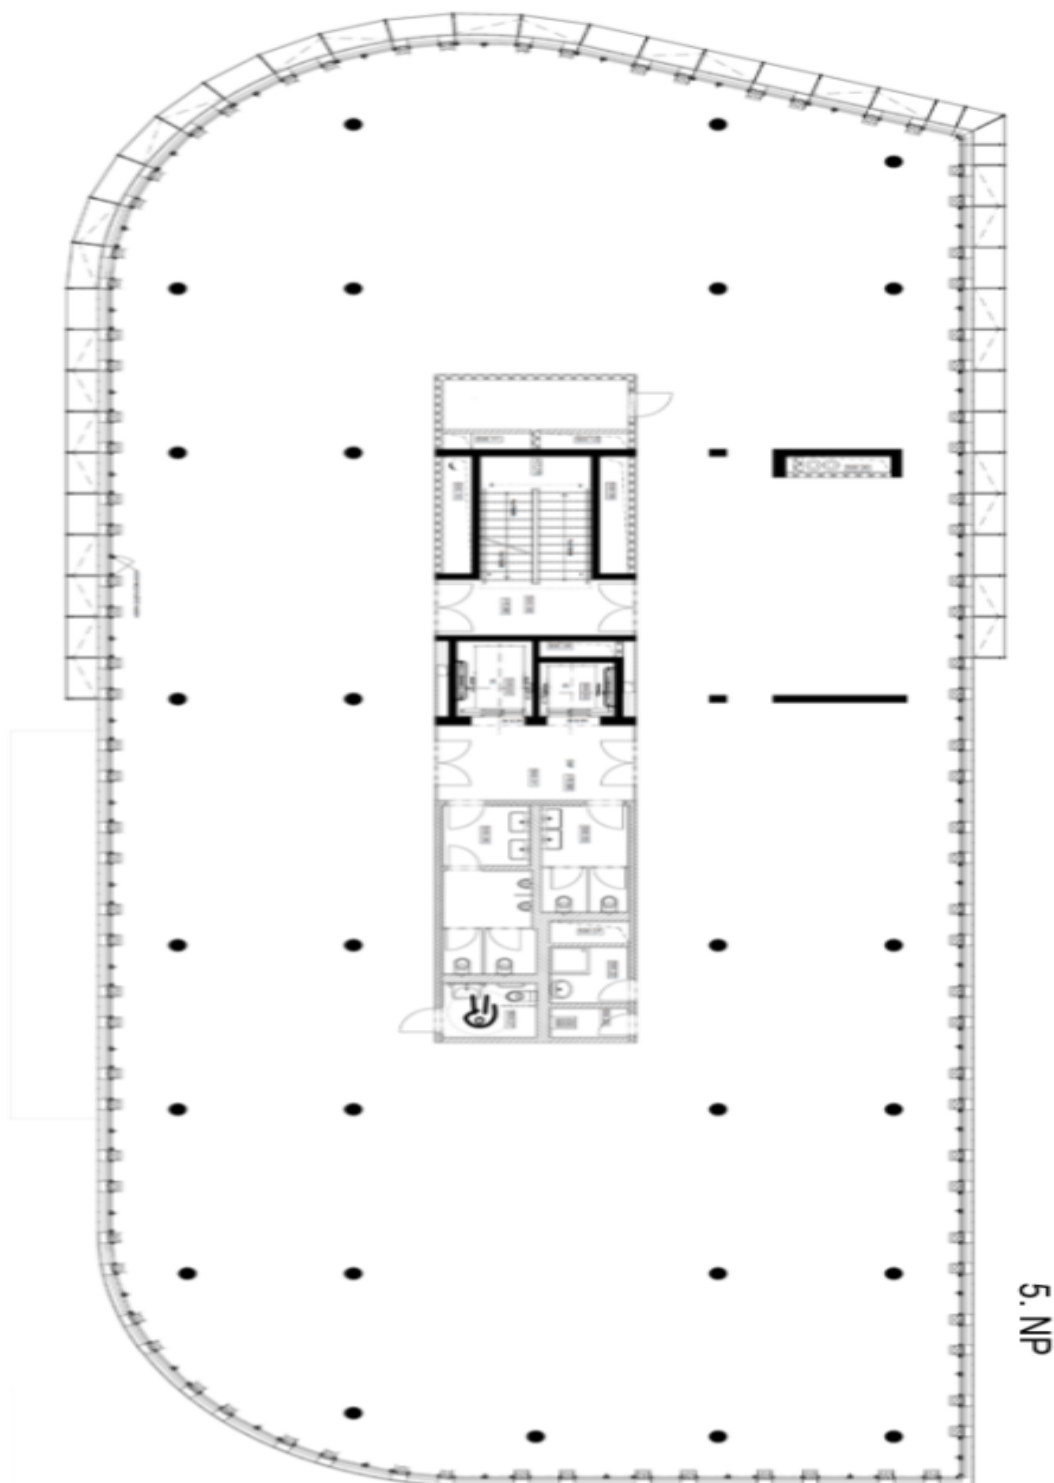

Administrativní budova

1534 m², Praha 8, Karlín, Křižíkova

25.00 € / m² | 628 Kč / m²

Administrativní budova

1534 m², Praha 8, Karlín, Křižíkova

25.00 € / m² | 628 Kč / m²

Administrativní budova

1534 m², Praha 8, Karlín, Křížíkova