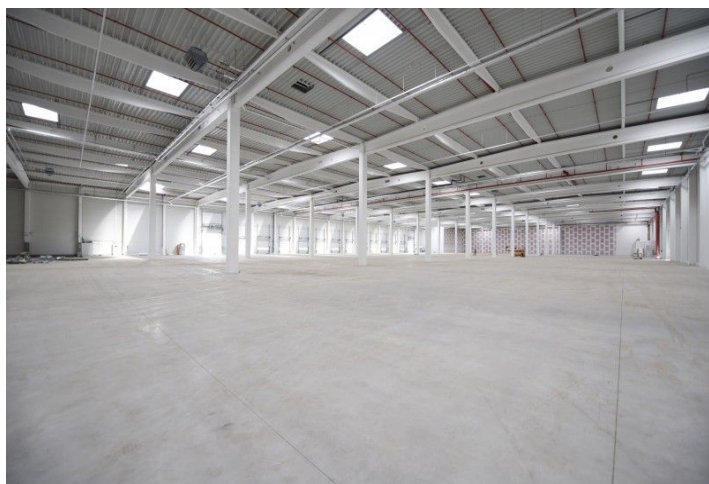

Skladové prostory

14 544 m², Ostrava-město, Ostrava, Halasova

Cena na vyžádání