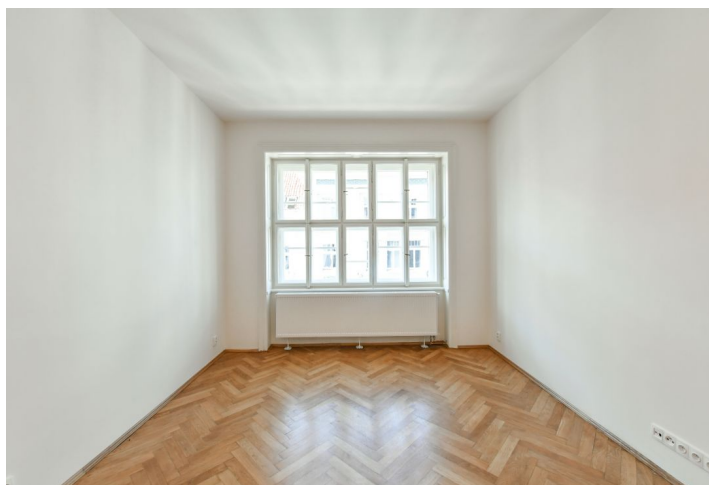

Byt 3+kk

90 m², Praha 5, Smíchov, Janáčkovo nábřeží

Pronajato