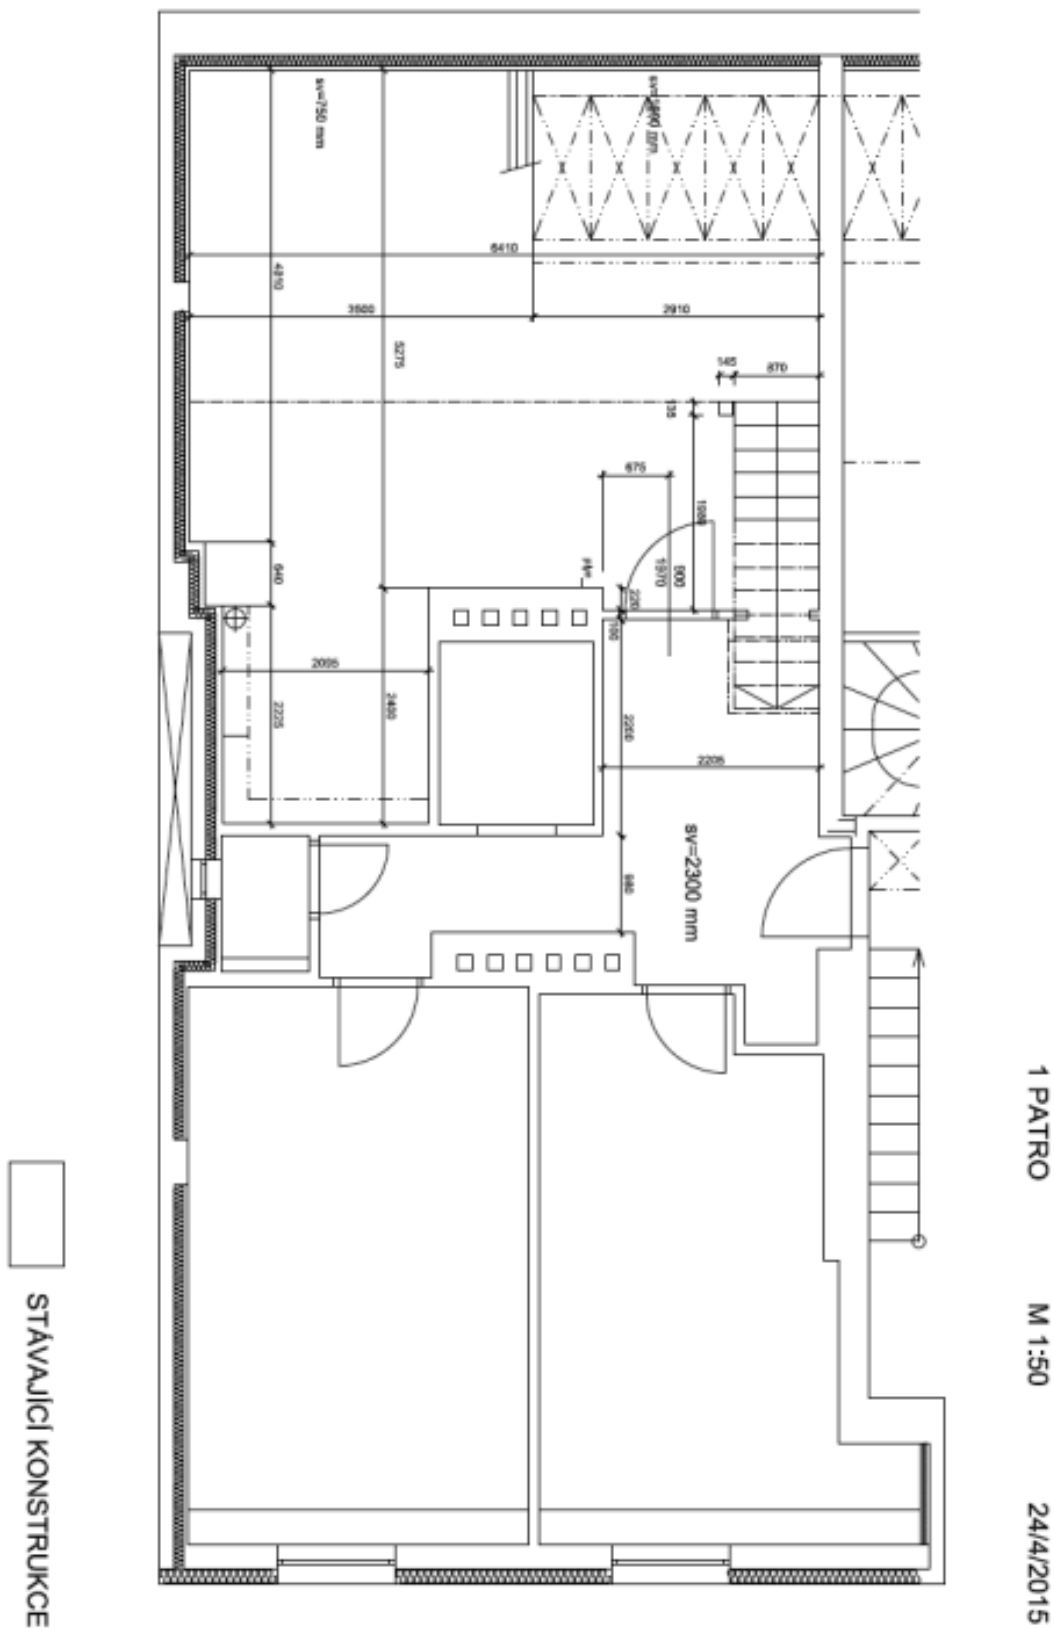

Byt 4+kk

156.9 m², Praha 4, Nusle, Jaromírova

Prodáno