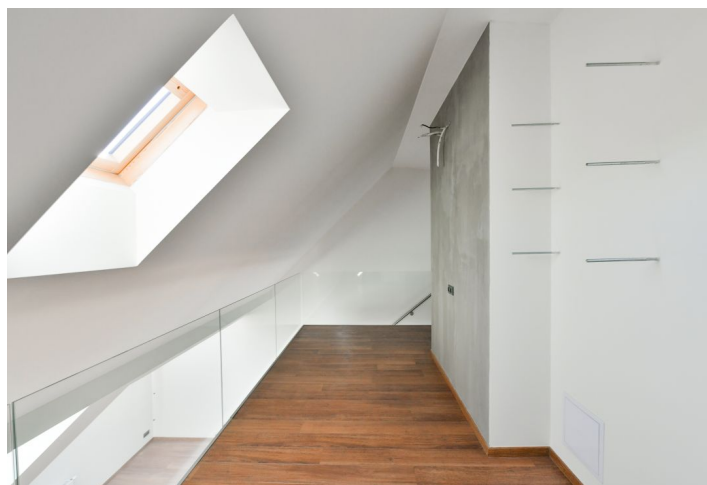

Byt 4+kk

156.9 m², Praha 4, Nusle, Jaromírova

Prodáno