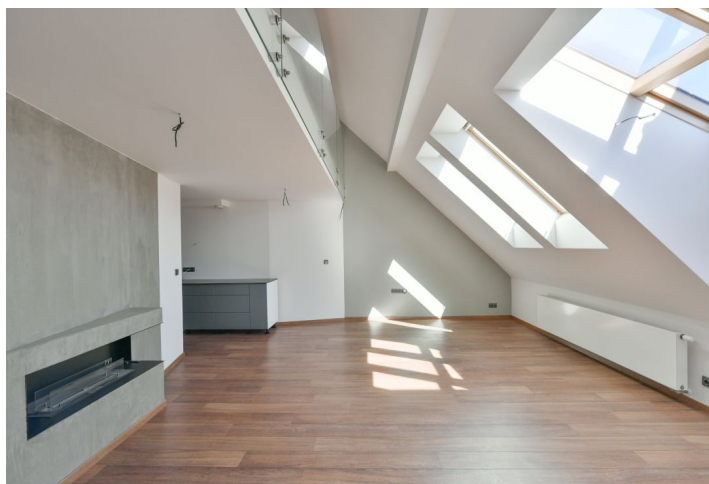

Byt 4+kk

156.9 m², Praha 4, Nusle, Jaromírova

Prodáno