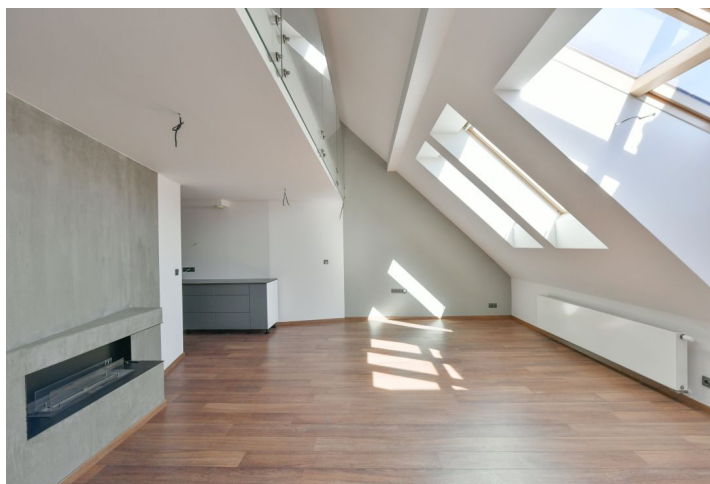

Byt 4+kk

156.9 m², Praha 4, Nusle, Jaromírova

Prodáno