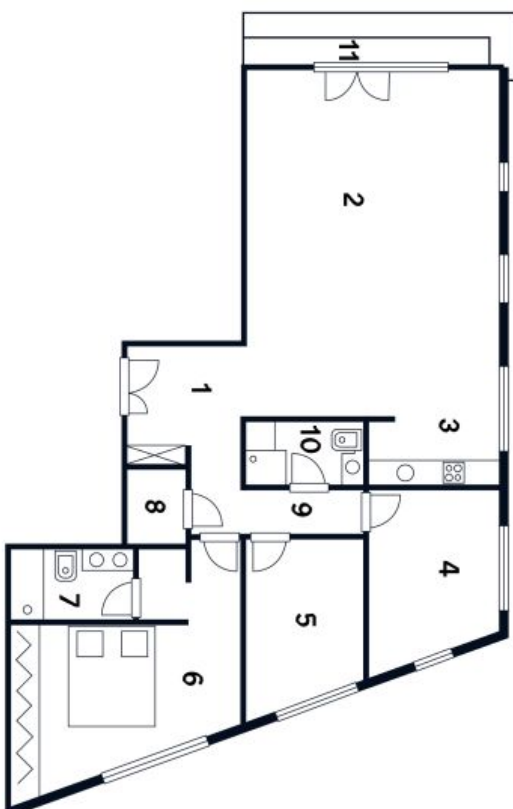

Byt 4+kk

126 m², Praha 6, Bubeneč, Pod Kaštany

Prodáno

Plánek

3. podlaží

Byt 4+kk | 136 m²

Praha 6, Bubeneč, Pod Kaštany

1	Chodba	8 m²
2	Obývací prostor	30 m²
3	Kuchyň	20 m²
4	Pokoj	10 m²
5	Pokoj	12 m²
6	Pokoj	18 m²
7	Koupelna	8 m²
8	Technická místnost	5 m²
9	Chodba	8 m²
10	Koupelna	7 m²

Celková plocha

126 m²

11 Terasa

10 m²