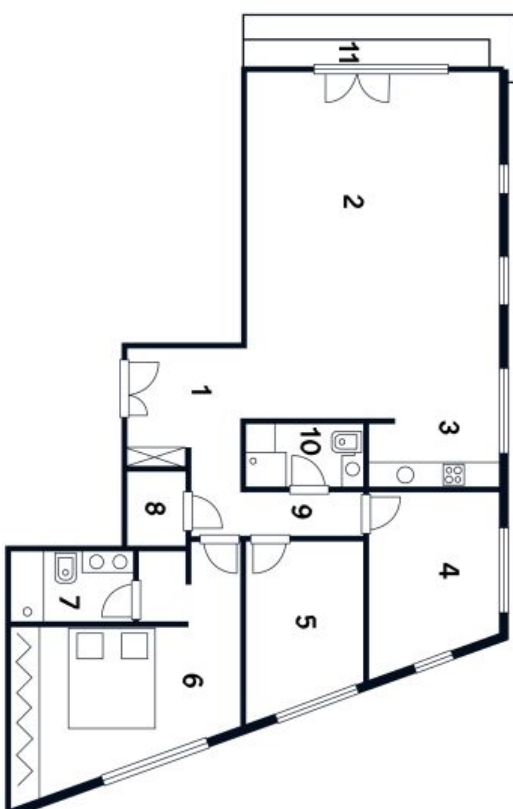

Byt 4+kk

126 m², Praha 6, Bubeneč, Pod Kaštany

Prodáno

Plánek

3. podlaží

Byt 4+kk | 136 m²

Praha 6, Bubeneč, Pod Kaštany

1	Chodba	8 m²
2	Obývací prostor	30 m²
3	Kuchyň	20 m²
4	Pokoj	10 m²
5	Pokoj	12 m²
6	Pokoj	18 m²
7	Koupelna	8 m²
8	Technická místnost	5 m²
9	Chodba	8 m²
10	Koupelna	7 m²

Celková plocha

126 m²

11 Terasa

10 m²