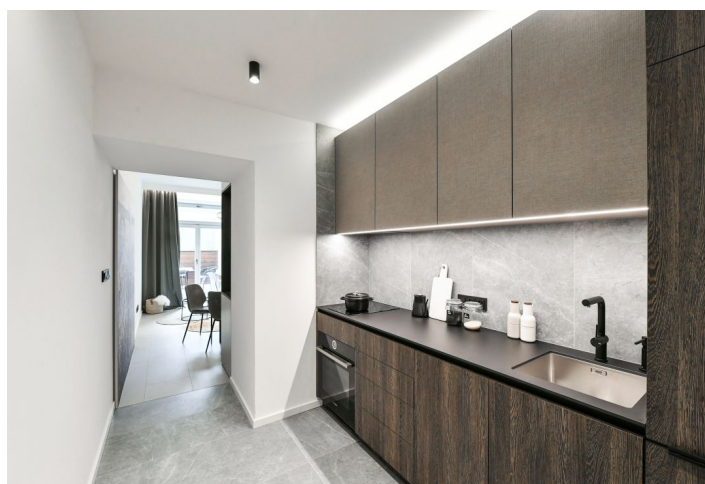

Byt 1+kk

33 m², Praha 2, Nusle, Jaromírova

Pronajato