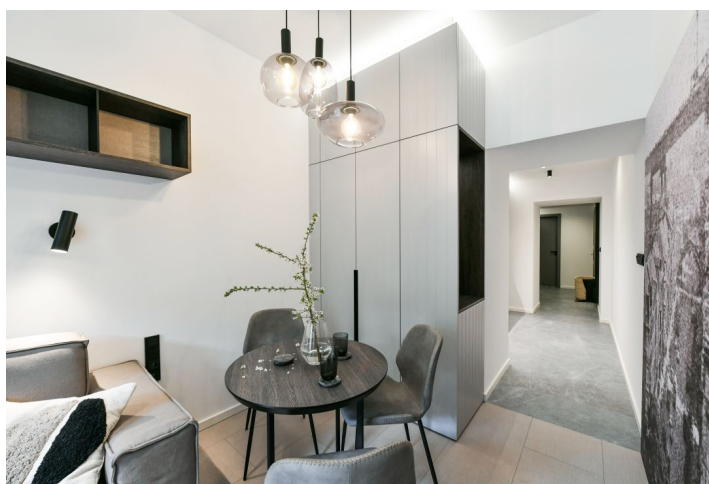

Byt 1+kk

33 m², Praha 2, Nusle, Jaromírova

Pronajato