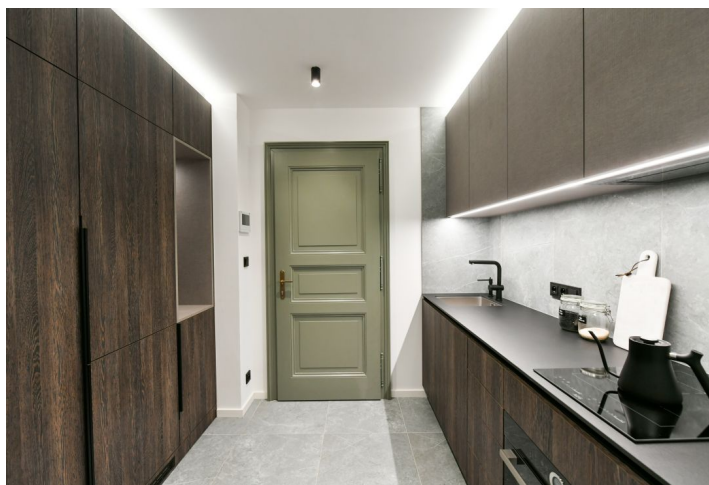

Byt 1+kk

29 m², Praha 2, Nusle, Jaromírova

Pronajato