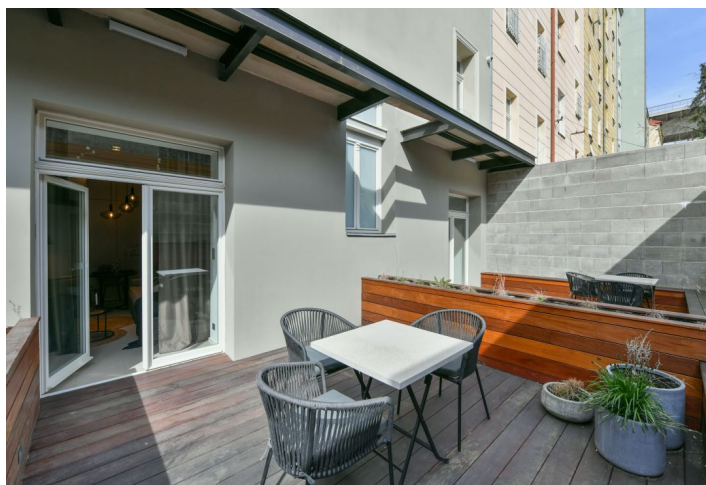

Byt 1+kk

29 m², Praha 2, Nusle, Jaromírova

Pronajato