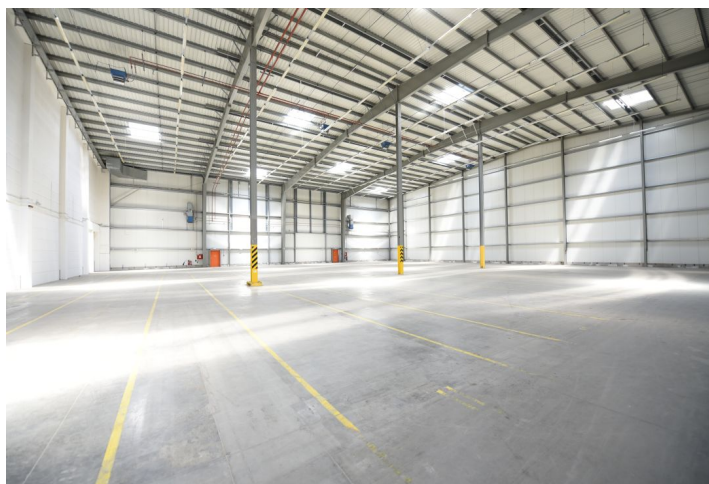

Skladové prostory

14 943 m², Praha-západ, Rudná, Rudná

Cena na vyžádání

Skladové prostory

14 943 m², Praha-západ, Rudná, Rudná

Cena na vyžádání

Celková plocha	14 943 m ²
Volná plocha k pronájmu	14 943 m ²
Plocha kanceláří	245 m ²
Čistá výška stropu	10 m
Nosnost podlah	5 t/m ²
Modul sloupů	—
Konstrukce	Železobetonová konstrukce
PENB	D
Referenční číslo	39294

10 943 m² skladových, výrobních a **od 245 m² do 4 000 m²** kancelářských prostor k pronájmu v lokalitě Praha-západ. Park se skládá ze 17 budov o rozloze více než 160 000 m². Prostory jsou vhodné pro logistická a distribuční centra. Zařízení lze přizpůsobit požadavkům klienta.

Skladové/výrobní prostory:

- nosnost podlahy 5 t/m²
- světlá výška 10 m
- hydraulické můstky 1/800 m²
- 33 doků
- min. 1 přímý vjezd na jednotku
- modul sloupů 12x24 m
- osvětlení 200 Luxů
- ESFR spinkler system
- přípojky všech sítí (voda, plyn, elektřina, telekomunikace)