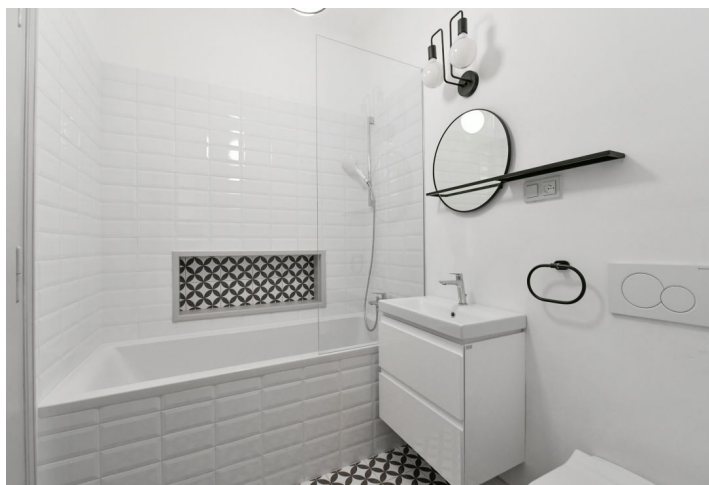

Byt 2+kk

60 m², Praha 5, Smíchov, Stroupežnického

Pronajato