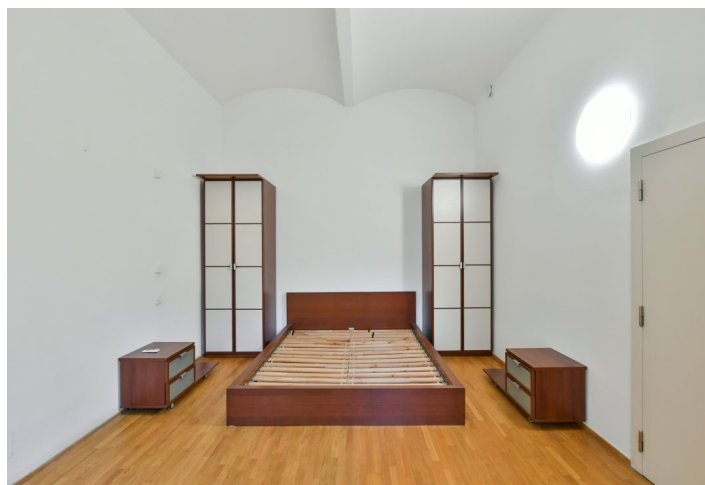

Byt 2+kk

65 m², Praha 1, Staré Město, Bílkova

Pronajato