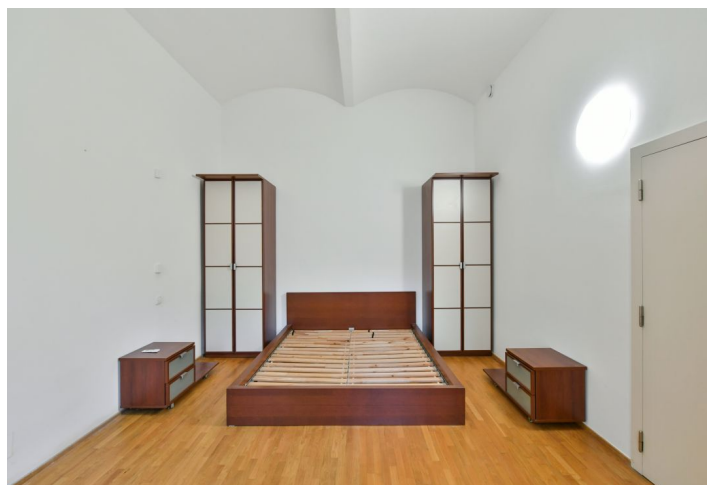

Byt 2+kk

65 m², Praha 1, Staré Město, Bílkova

Pronajato