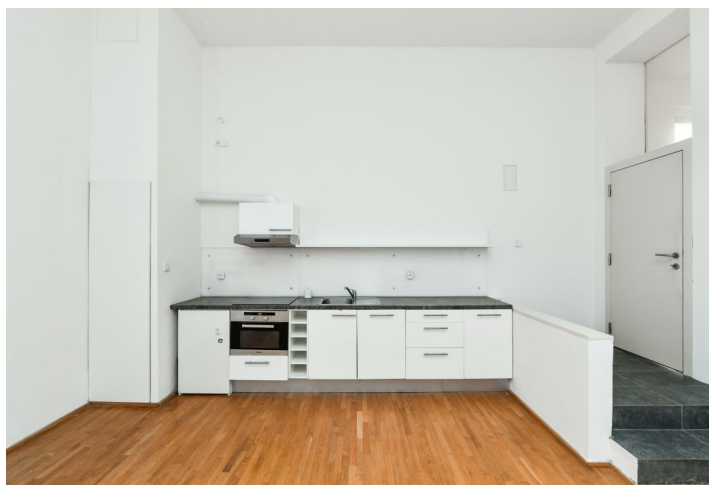

Byt 2+kk

65 m², Praha 1, Staré Město, Bílkova

Pronajato