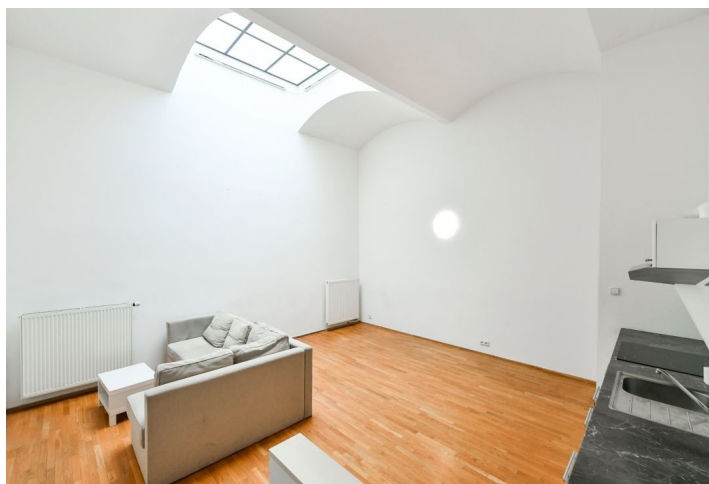

Byt 2+kk

65 m², Praha 1, Staré Město, Bílkova

Pronajato