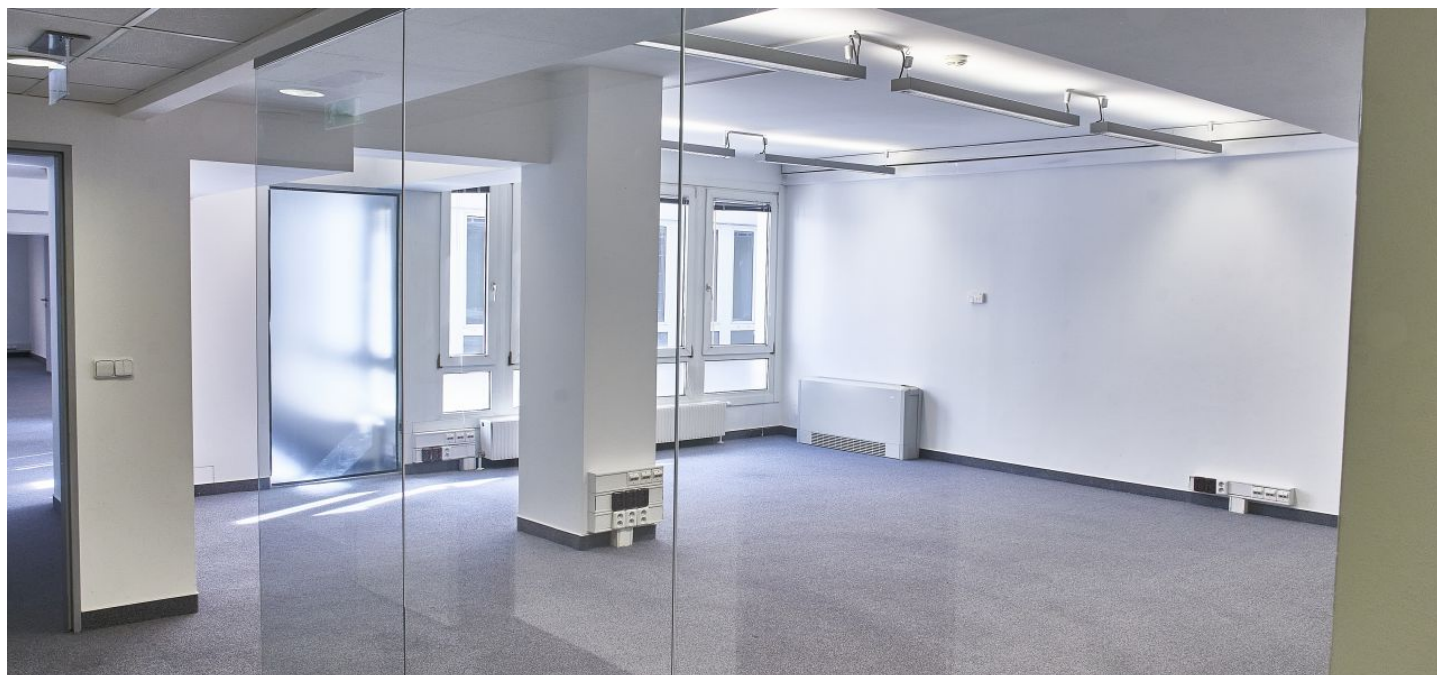

Kancelářské prostory

Pronajato

Praha 7, Holešovice, Dukelských hrdinů