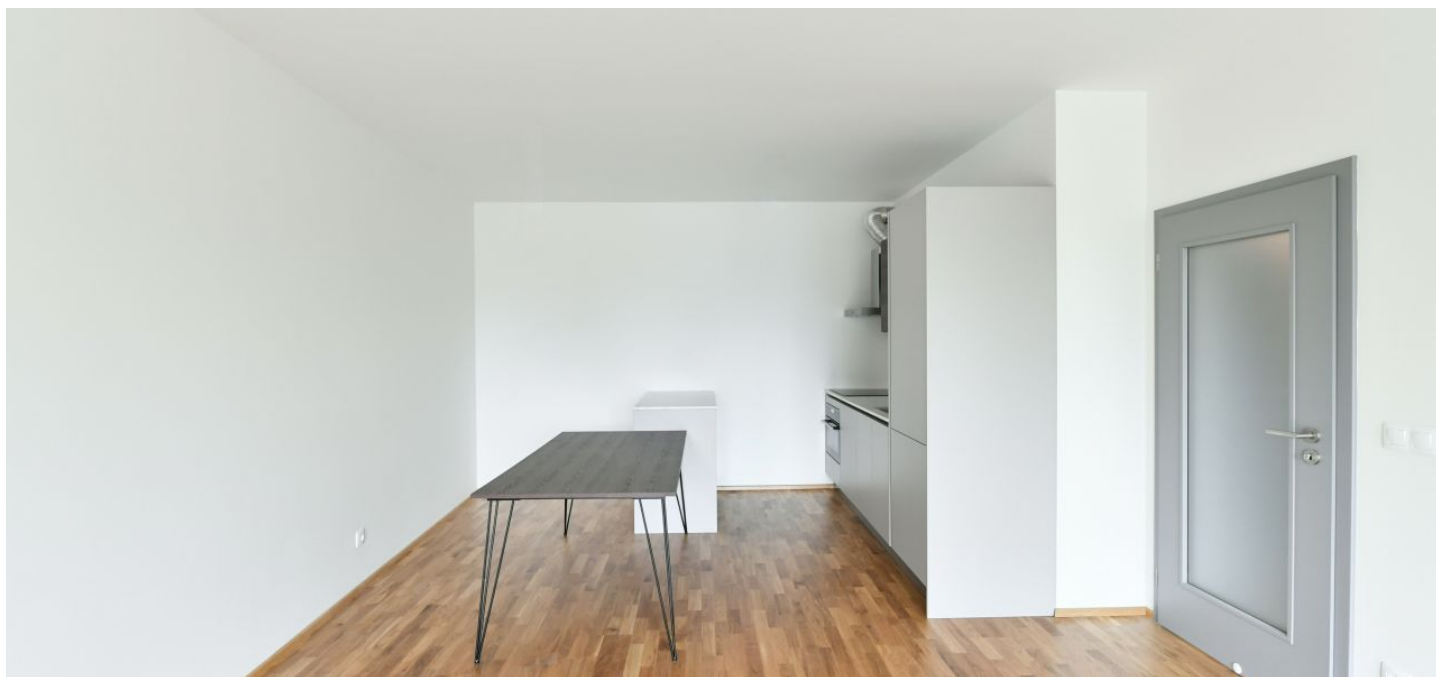

Byt 3+kk

86.3 m², Praha 8, Karlín, Breitfeldova

Pronajato