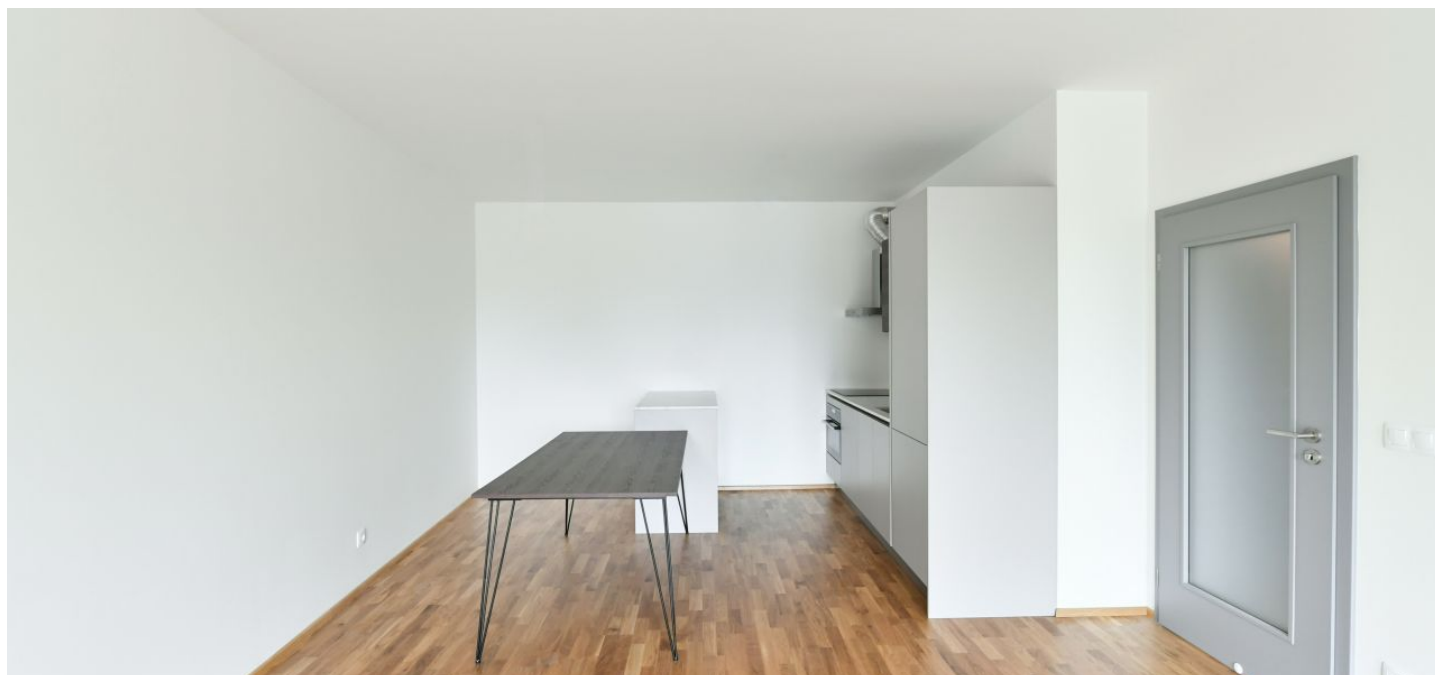

Byt 3+kk

Pronajato

86.3 m², Praha 8, Karlín, Breitfeldova