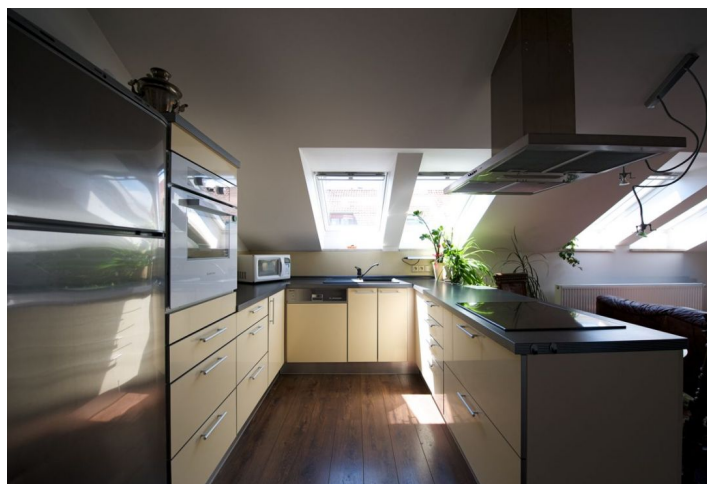

Byt 3+kk

72 m², Praha 10, Vršovice, Donská

Pronajato