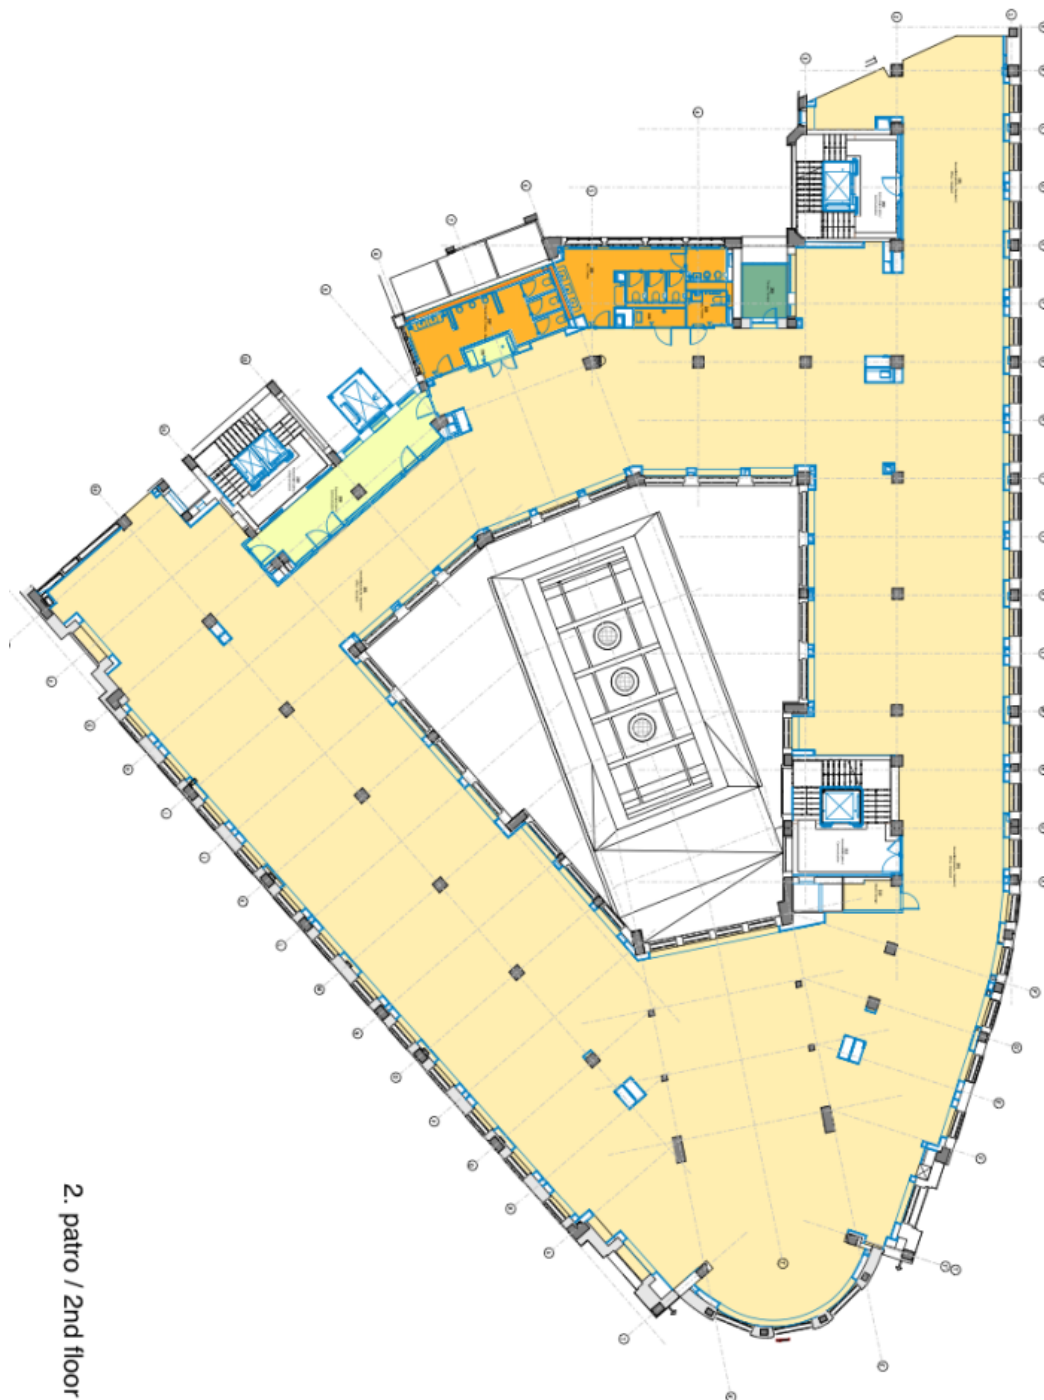

Administrativní budova

Praha 1, Staré Město, Na Příkopě

Pronajato

2. patro / 2nd floor