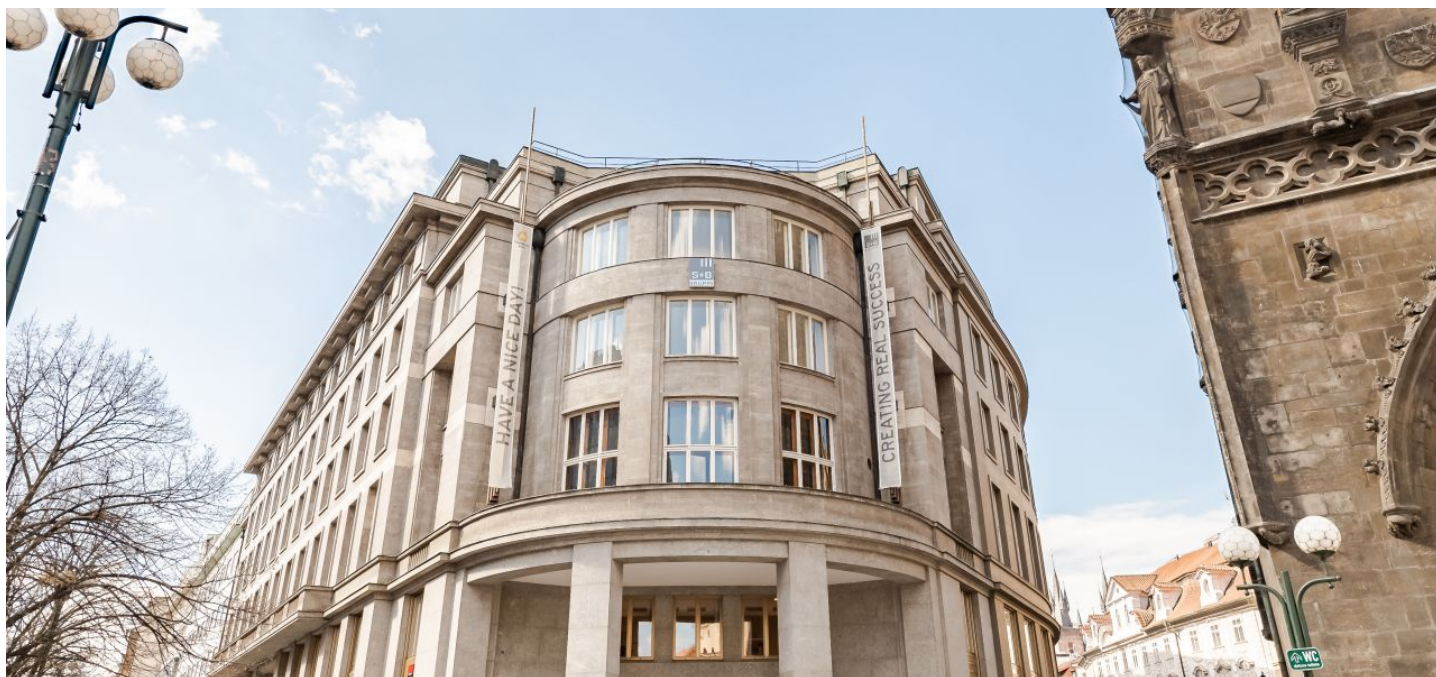

Administrativní budova

Praha 1, Staré Město, Na Příkopě

Pronajato

Administrativní budova

Pronajato

Praha 1, Staré Město, Na Příkopě

JEDNOTKA	PLOCHA K DISPOZICI	SLUŽBY	PARKOVÁNÍ	MĚSÍČNÍ NÁJEMNÉ
Obchodní prostory, přízemí	127 - 1680 m ²	150 Kč za m ² / měsíčně	Ne	Cena na vyžádání
Obchodní prostory, 1. podzemní podlaží	1485 m ²	150 Kč za m ² / měsíčně	Ne	Cena na vyžádání
Obchodní prostory, 2. podzemní podlaží	382 - 1244 m ²	150 Kč za m ² / měsíčně	Ne	Cena na vyžádání

Administrativní budova

Praha 1, Staré Město, Na Příkopě

Pronajato

Poplatky za služby	150 Kč za m ² / měsíčně
Celková velikost budovy	14 653 m ²
Vlastní spotřeba nájemce	—
Parkování	-
Poplatky za parkování	—
Poměr parkovacích míst	—
Certifikace	—
PENB	G
Referenční číslo	39245

Kompletně zrekonstruované kancelářské prostory k pronájmu v majestátní budově umístěné v historickém centru města naproti pozdně gotické Prašné bráně považované za jeden ze symbolů Prahy. Budova kombinuje historické památkově chráněné prvky a nejnovější design. V 5. patře je k dispozici terasa, která nabízí unikátní výhledy. Velikost typického patra 1 600 m². Parkování je možno zajistit v sousedních budovách.

Lokalita:

Výborná dostupnost městskou hromadnou dopravou. Stanice metra a tramvajová zastávka Náměstí Republiky (trasa B) se nachází minutu chůze od budovy. V okolí budovy je veškerá občanská vybavenost – butiky, kavárny, restaurace, banky a tři nákupní centra.