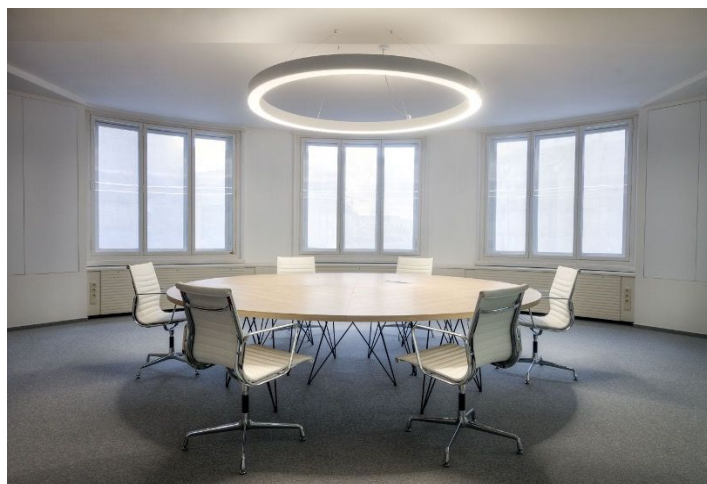

Administrativní budova

Praha 1, Staré Město, Na Příkopě

Pronajato