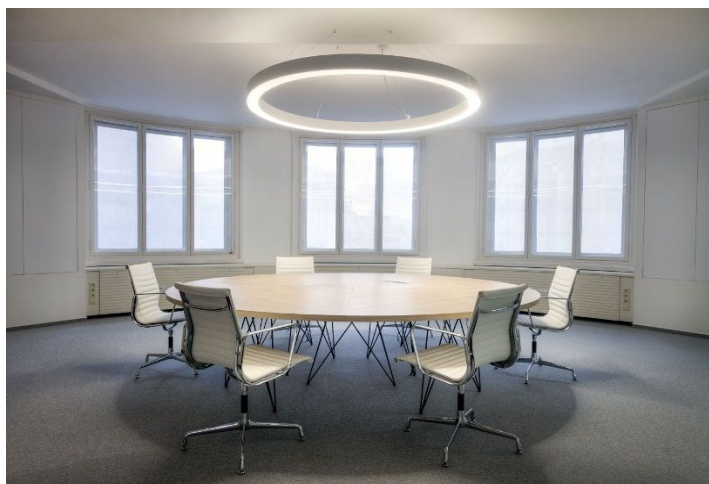

Administrativní budova

Praha 1, Staré Město, Na Příkopě

Pronajato