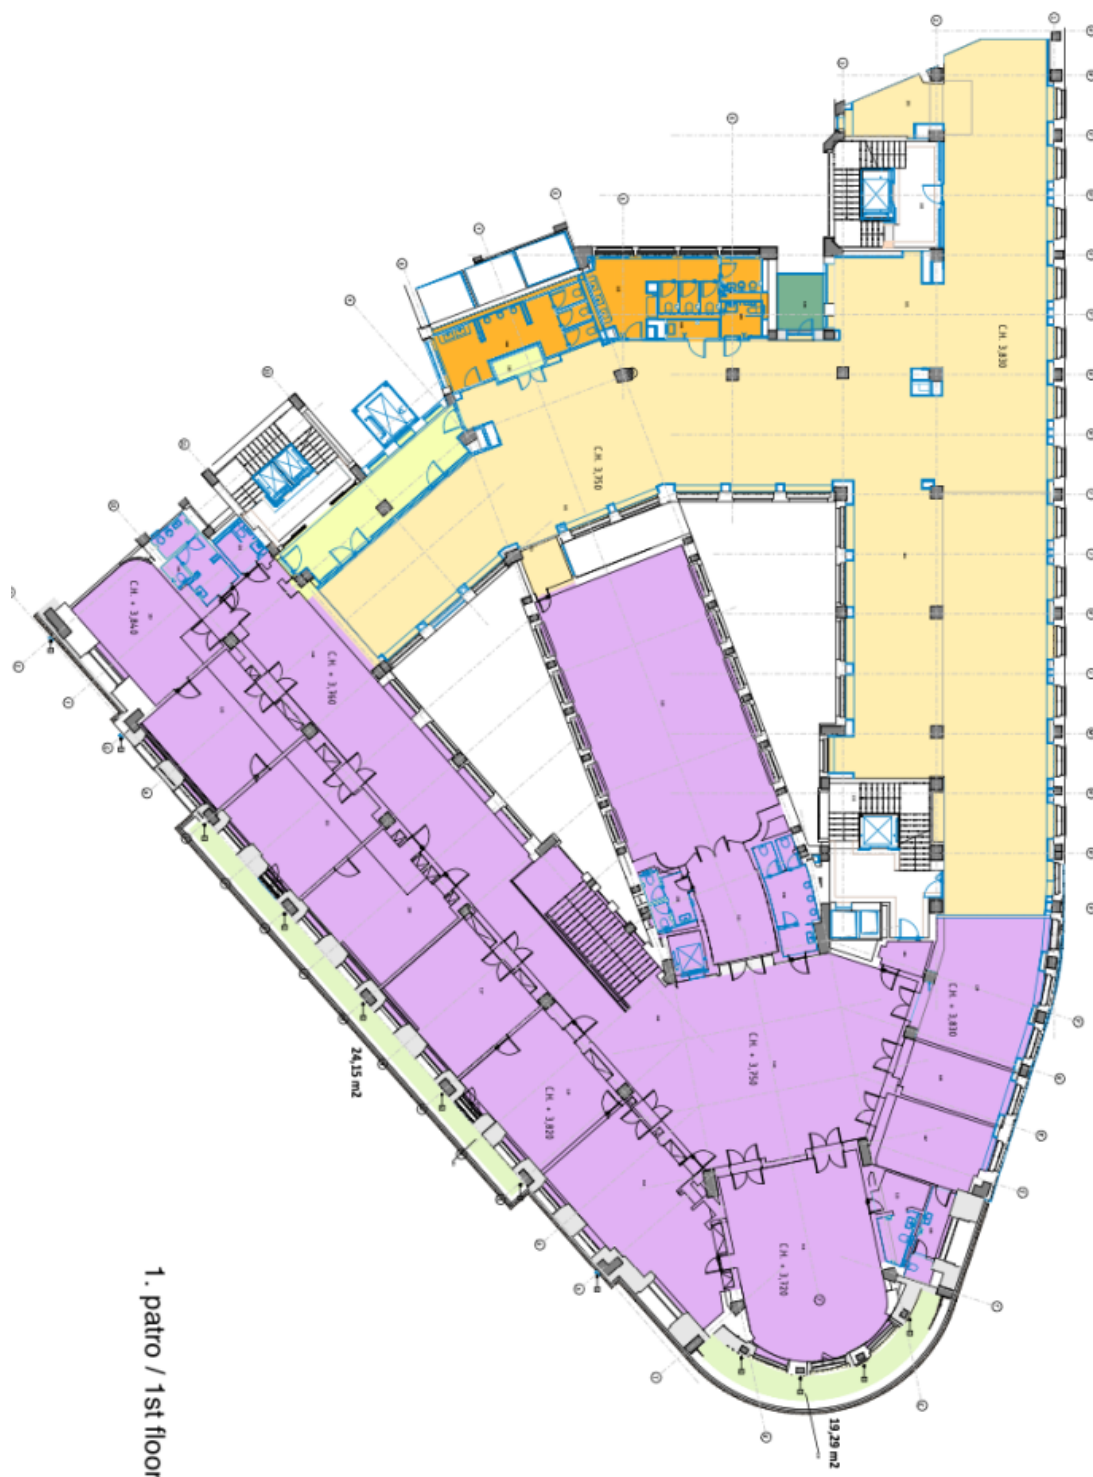

Administrativní budova

Praha 1, Staré Město, Na Příkopě

Pronajato