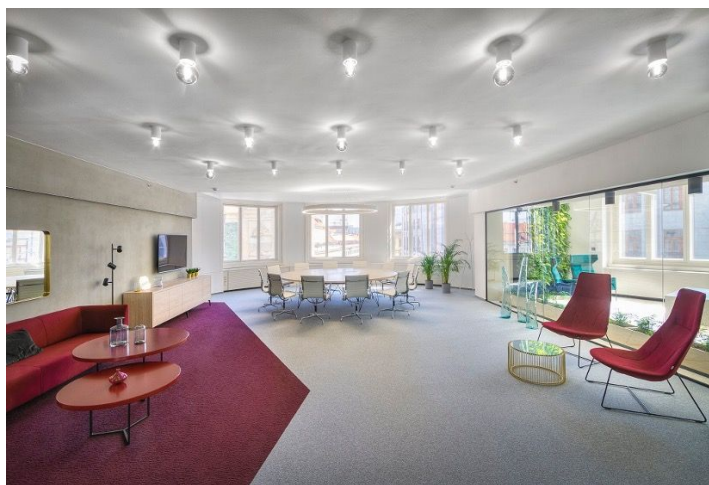

Administrativní budova

Praha 1, Staré Město, Na Příkopě

Pronajato