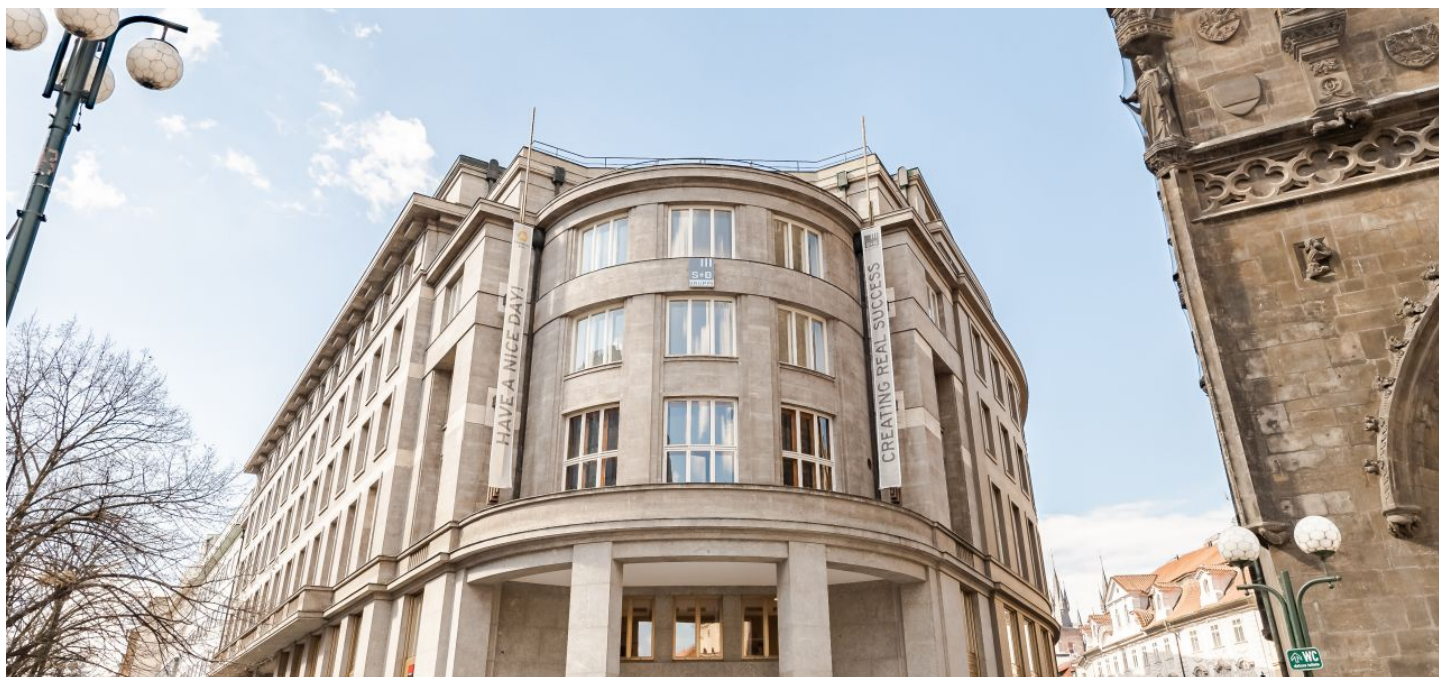

# Administrativní budova

Praha 1, Staré Město, Na Příkopě

Pronajato

Kompletně zrekonstruované kancelářské prostory k pronájmu v majestátní budově umístěné v historickém centru města naproti pozdně gotické Prašné bráně považované za jeden ze symbolů Prahy. Budova kombinuje historické památkově chráněné prvky a nejnovější design. V 5. patře je k dispozici terasa, která nabízí unikátní výhledy. Velikost typického patra 1 600 m<sup>2</sup>. Parkování je možno zajistit v sousedních budovách.

## Lokalita:

Výborná dostupnost městskou hromadnou dopravou. Stanice metra a tramvajová zastávka Náměstí Republiky (trasa B) se nachází minutu chůze od budovy. V okolí budovy je veškerá občanská vybavenost – butiky, kavárny, restaurace, banky a tři nákupní centra.