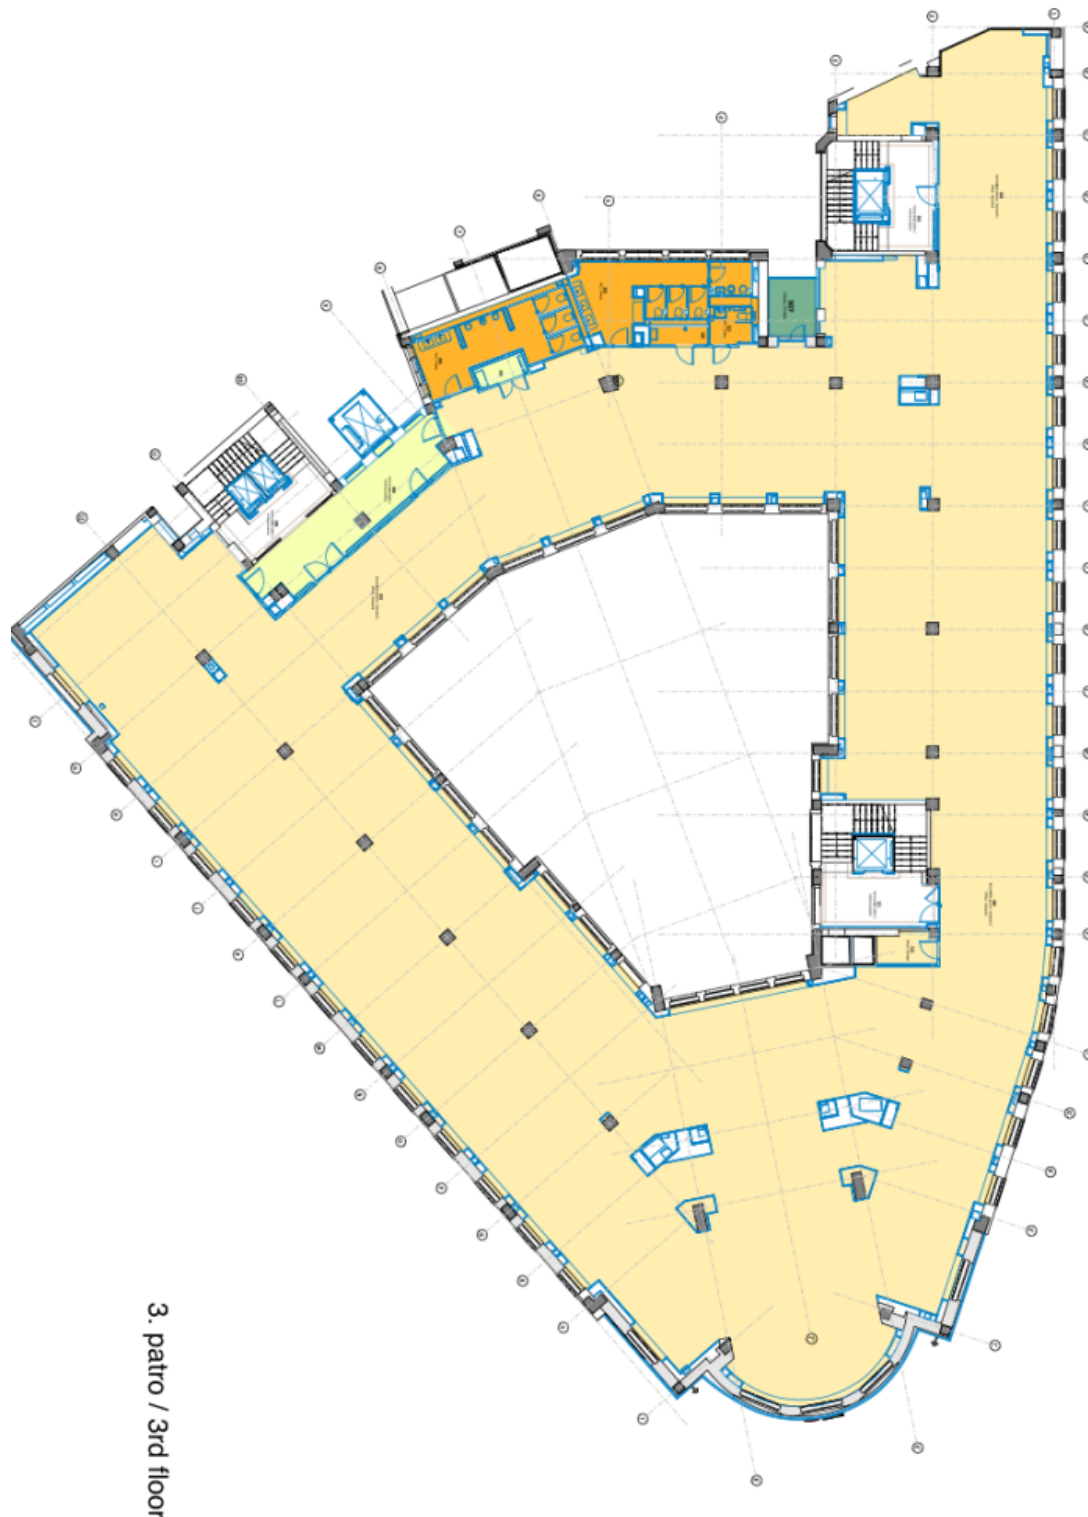

Administrativní budova

Praha 1, Staré Město, Na Příkopě

Pronajato

3. patro / 3rd floor