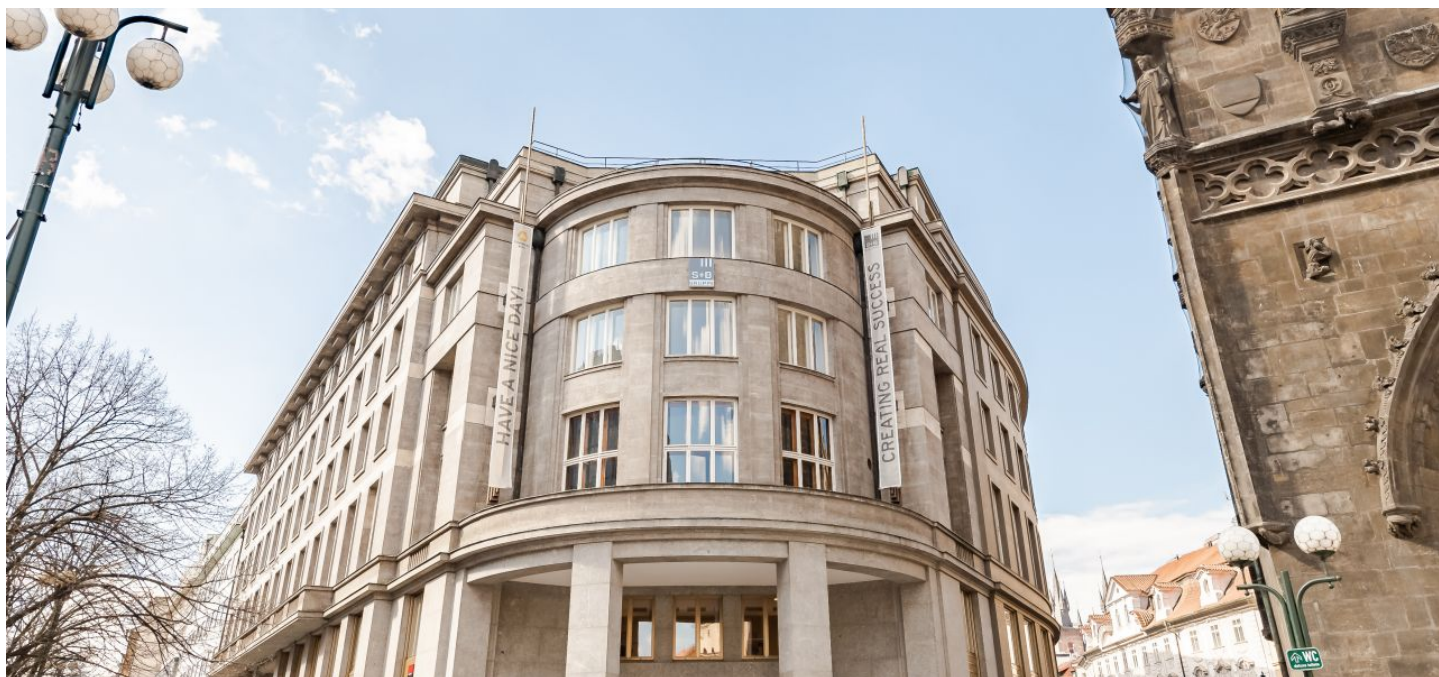

Administrativní budova

Praha 1, Staré Město, Na Příkopě

Pronajato

Administrativní budova

Pronajato

Praha 1, Staré Město, Na Příkopě

JEDNOTKA	PLOCHA K DISPOZICI	SLUŽBY	PARKOVÁNÍ	MĚSÍČNÍ NÁJEMNÉ
Obchodní prostory, přízemí	127 - 1680 m ²	150 Kč za m ² / měsíčně	Ne	Cena na vyžádání
Obchodní prostory, 1. podzemní podlaží	1485 m ²	150 Kč za m ² / měsíčně	Ne	Cena na vyžádání
Obchodní prostory, 2. podzemní podlaží	382 - 1244 m ²	150 Kč za m ² / měsíčně	Ne	Cena na vyžádání

Administrativní budova

Praha 1, Staré Město, Na Příkopě

Pronajato

Poplatky za služby	150 Kč za m ² / měsíčně
Celková velikost budovy	14 653 m ²
Vlastní spotřeba nájemce	—
Parkování	-
Poplatky za parkování	—
Poměr parkovacích míst	—
Certifikace	—
PENB	G
Referenční číslo	39245

Kompletně zrekonstruované kancelářské prostory k pronájmu v majestátní budově umístěné v historickém centru města naproti pozdně gotické Prašné bráně považované za jeden ze symbolů Prahy. Budova kombinuje historické památkově chráněné prvky a nejnovější design. V 5. patře je k dispozici terasa, která nabízí unikátní výhledy. Velikost typického patra 1 600 m². Parkování je možno zajistit v sousedních budovách.

Lokalita:

Výborná dostupnost městskou hromadnou dopravou. Stanice metra a tramvajová zastávka Náměstí Republiky (trasa B) se nachází minutu chůze od budovy. V okolí budovy je veškerá občanská vybavenost – butiky, kavárny, restaurace, banky a tři nákupní centra.