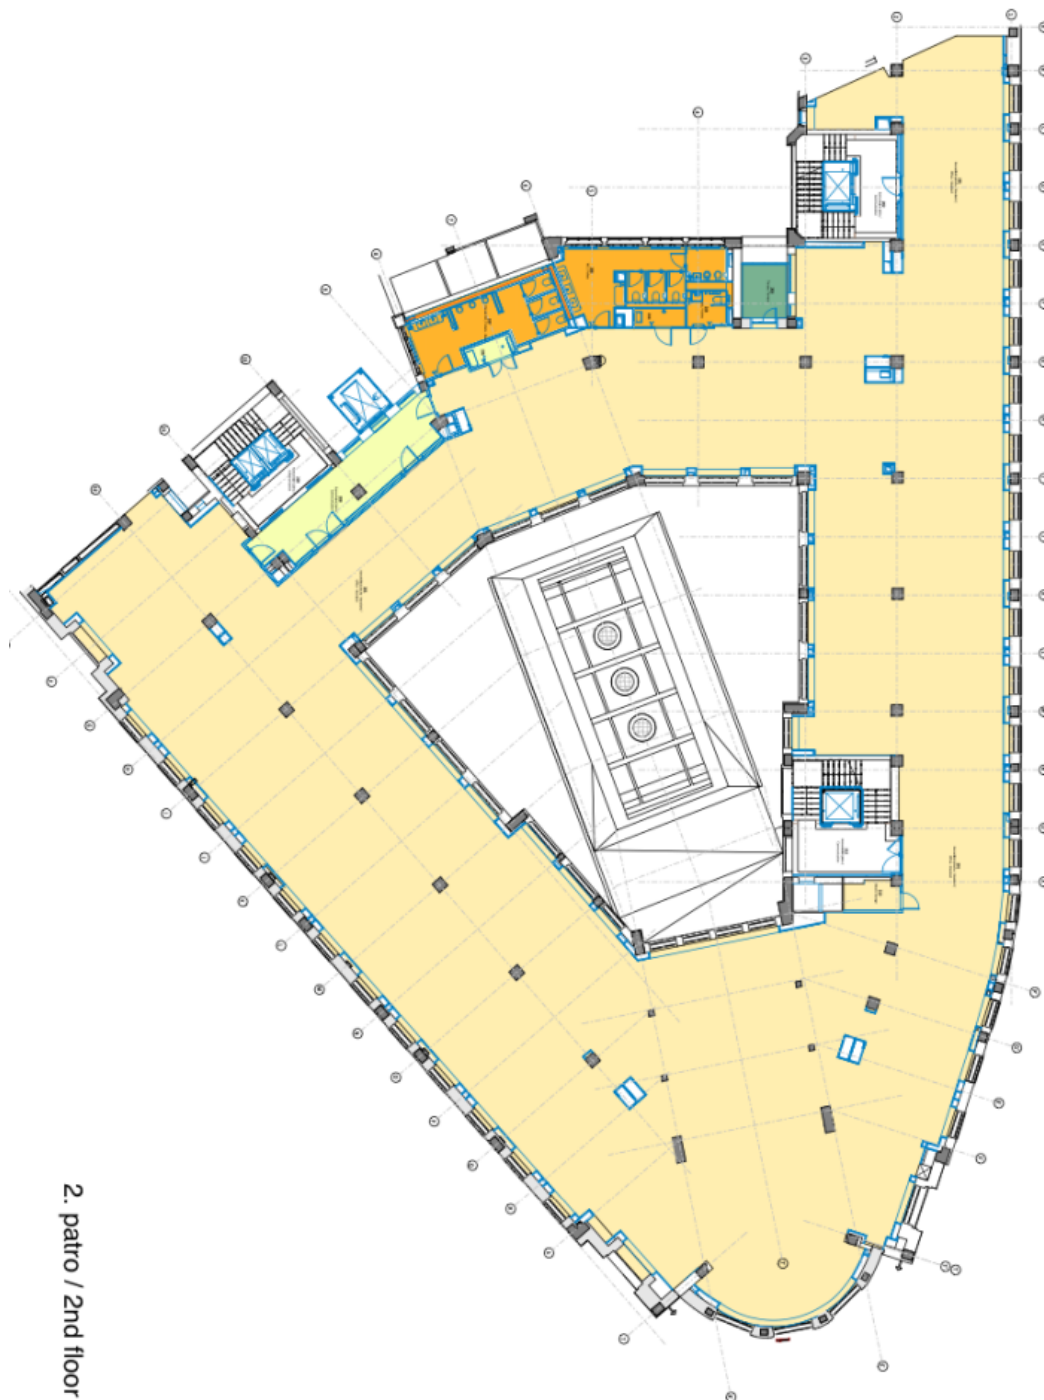

Administrativní budova

Praha 1, Staré Město, Na Příkopě

Pronajato

1. patro / 1st floor

Administrativní budova

Praha 1, Staré Město, Na Příkopě

Pronajato

2. patro / 2nd floor