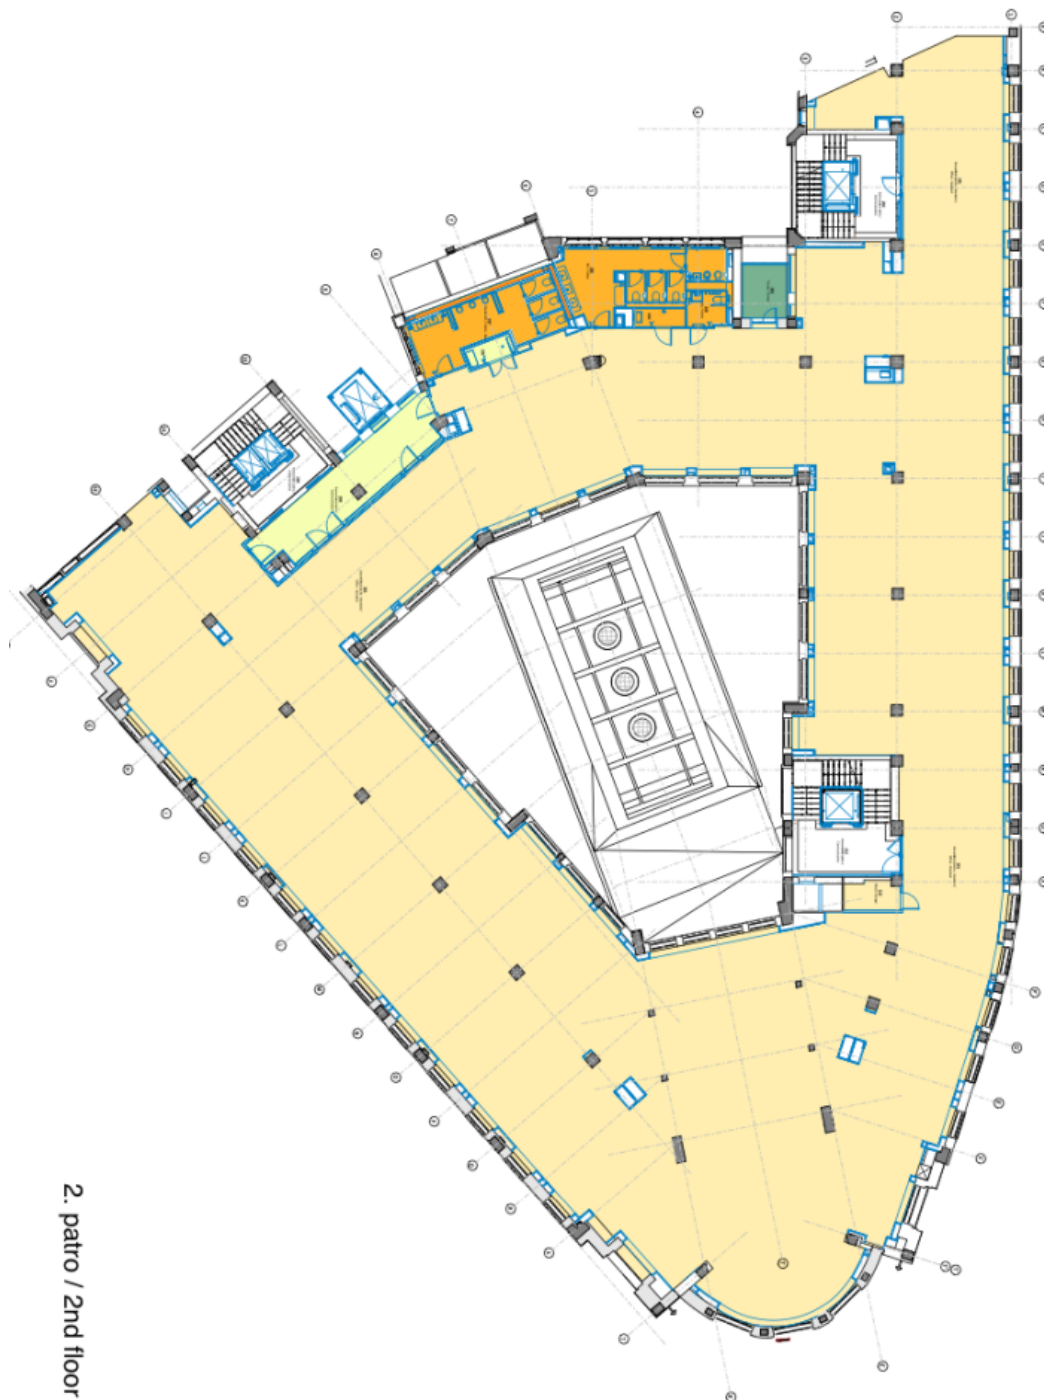

# Administrativní budova

Praha 1, Staré Město, Na Příkopě

Pronajato

2. patro / 2nd floor