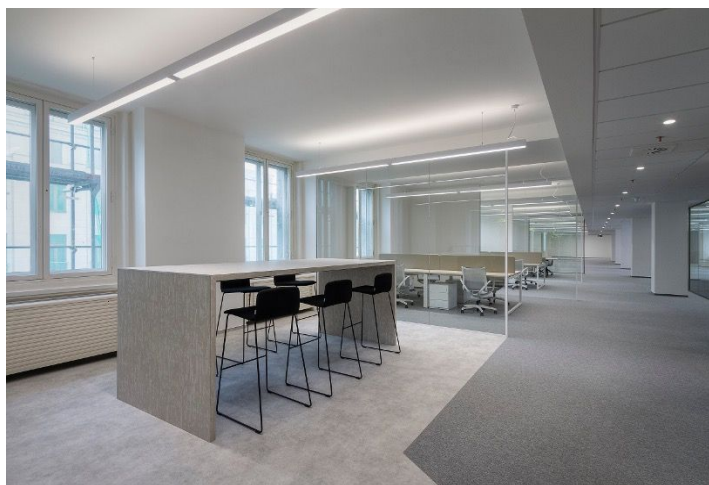

Administrativní budova

Praha 1, Staré Město, Na Příkopě

Pronajato