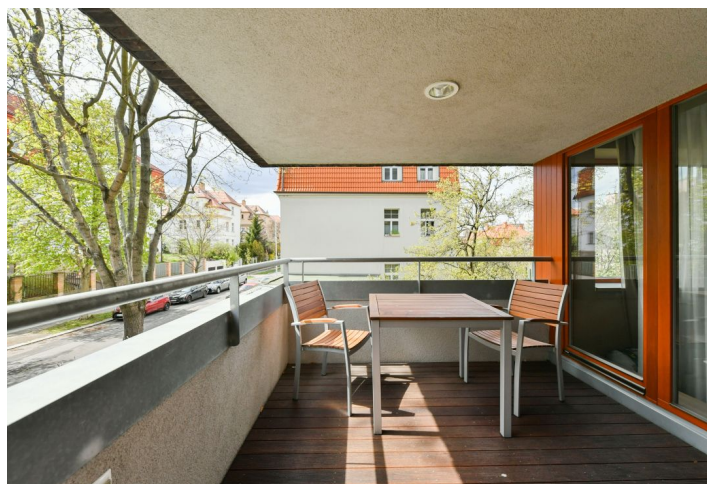

Byt 3+kk

93 m², Praha 4, Podolí, Procházkova

38 000 Kč | 1 510 €