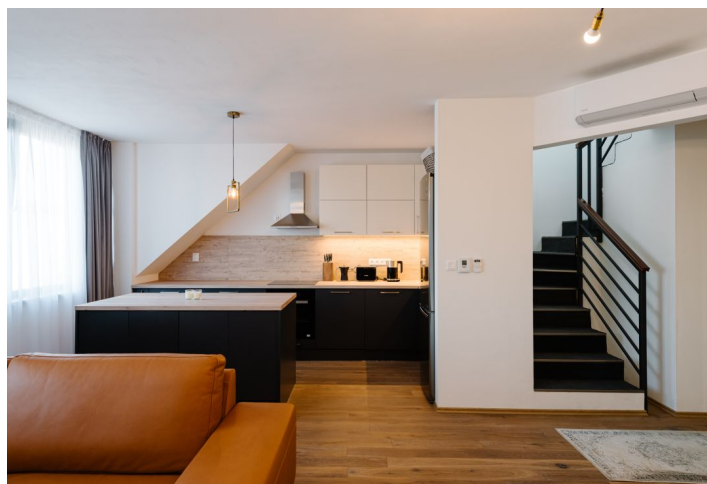

Moderní třípokojevý střešní byt s terasou situovaný v nové nástavbě bytového domu nabízí příjemné bydlení v oblíbené části Ružinov - Nivy. Nástavba byla zkolaudována teprve nedávno, byt je tedy zcela nový včetně zařízení a budova je vybavena novým výtahem. Výhodou je pouze jeden sousední byt na patře, jakož i prostorná terasa s výhledem na Slavín.

Dispozici bytu ve vstupním podlaží (5. NP) tvoří obývací pokoj s jídelnou a kompletně vybavenou kuchyní s varným ostrůvkem, ložnice, koupelna s vanou a **walk-in sprchovým koutem**, hostinská toaleta s umyvadlem, vstupní hala s vestavěnou šatnou a komora pod schody. Horní podlaží bytu disponuje třetí pokojem/ložnicí, technickou místností a **prostornou terasou s výhledem na Slavín.**

Standard tvoří **dřevěné podlahy**, podlahové topení, hliníková okna, **klimatizace** značky Toshiba, vlastní plynový kotel, vstupní bezpečnostní protipožární dveře Adlo, sedačka prémiové slovenské značky **Nesia**.