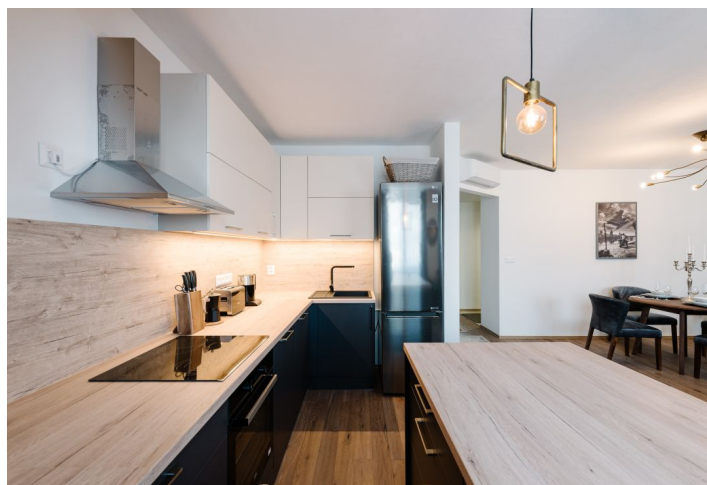

Moderní třípokojevý střešní byt s terasou situovaný v nové nástavbě bytového domu nabízí příjemné bydlení v oblíbené části Ružinov - Nivy. Nástavba byla zkolaudována teprve nedávno, byt je tedy zcela nový včetně zařízení a budova je vybavena novým výtahem. Výhodou je pouze jeden sousední byt na patře, jakož i prostorná terasa s výhledem na Slavín.

Dispozici bytu ve vstupním podlaží (5. NP) tvoří obývací pokoj s jídelnou a kompletně vybavenou kuchyní s varným ostrůvkem, ložnice, koupelna s vanou a **walk-in sprchovým koutem**, hostinská toaleta s umyvadlem, vstupní hala s vestavěnou šatnou a komora pod schody. Horní podlaží bytu disponuje třetí pokojem/ložnicí, technickou místností a **prostornou terasou s výhledem na Slavín.**

Standard tvoří **dřevěné podlahy**, podlahové topení, hliníková okna, **klimatizace** značky Toshiba, vlastní plynový kotel, vstupní bezpečnostní protipožární dveře Adlo, sedačka prémiové slovenské značky **Nesia**.