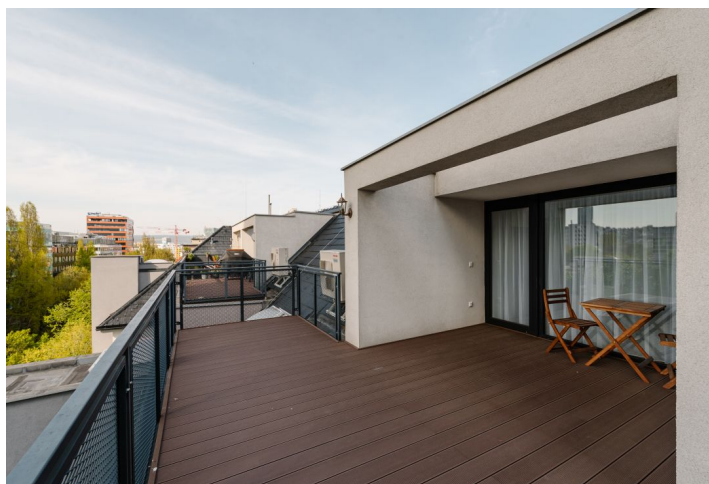

Moderní třípokojevý střešní byt s terasou situovaný v nové nástavbě bytového domu nabízí příjemné bydlení v oblíbené části Ružinov - Nivy. Nástavba byla zkolaudována teprve nedávno, byt je tedy zcela nový včetně zařízení a budova je vybavena novým výtahem. Výhodou je pouze jeden sousední byt na patře, jakož i prostorná terasa s výhledem na Slavín.

Dispozici bytu ve vstupním podlaží (5. NP) tvoří obývací pokoj s jídelnou a kompletně vybavenou kuchyní s varným ostrůvkem, ložnice, koupelna s vanou a **walk-in sprchovým koutem**, hostinská toaleta s umyvadlem, vstupní hala s vestavěnou šatnou a komora pod schody. Horní podlaží bytu disponuje třetí pokojem/ložnicí, technickou místností a **prostornou terasou s výhledem na Slavín.**

Standard tvoří **dřevěné podlahy**, podlahové topení, hliníková okna, **klimatizace** značky Toshiba, vlastní plynový kotel, vstupní bezpečnostní protipožární dveře Adlo, sedačka prémiové slovenské značky **Nesia**.