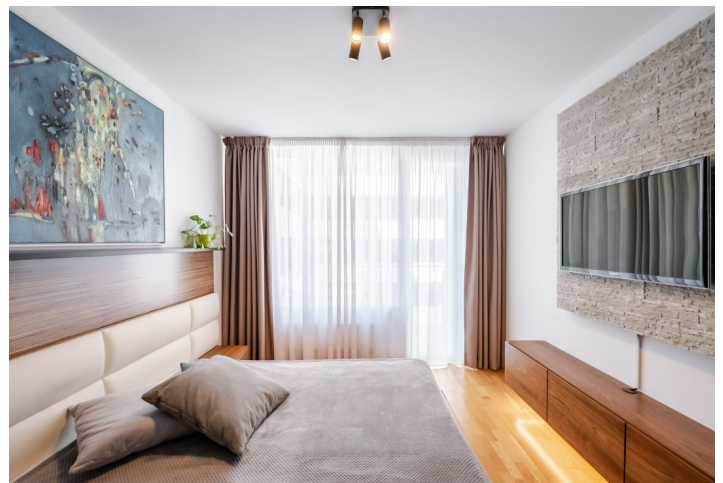

Byt 2+kk

64 m², Praha 5, Smíchov, Karla Engliše

Pronajato