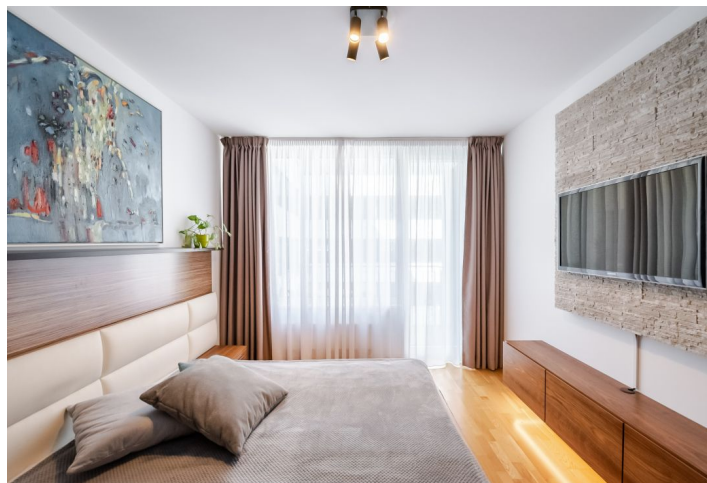

Byt 2+kk

64 m², Praha 5, Smíchov, Karla Engliše

Pronajato