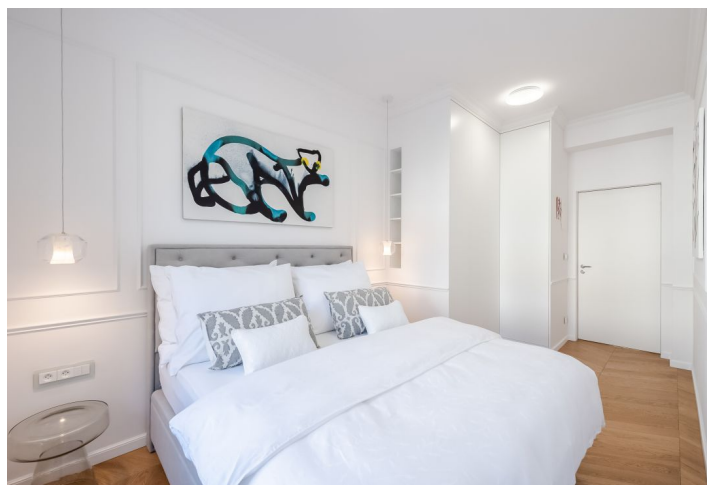

Byt 2+kk

55 m², Praha 10, Vršovice, Orelská

Pronajato

Byt 2+kk

55 m², Praha 10, Vršovice, Orelská

Pronajato

Celková plocha	55 m ²
Parkování	-
Sklep	Ano
PENB	C
Referenční číslo	39217
K dispozici od	lhned

Nabízíme k pronájmu kompletně zrekonstruovaný, designově zařízený byt ve 4. patře plně zrenovovaného secesního domu z r. 1911 se zachovanými původními architektonickými prvky. Budova stojí v klidné ulici v atraktivní části pražských Vršovic pár minut od náměstí Svatopluka Čecha, nedaleko Heroldových sadů a nákupního centra Eden. Lokalita v blízkém dosahu veškeré občanské vybavenosti, 3 minuty chůze od tramvajové zastávky Čechovo náměstí s přímým spojením ke stanicím metra Náměstí Míru, I. P. Pavlova a Karlovo náměstí (trasy A, B i C) a do centra.

Interiér bytu tvoří obývací pokoj s plně vybaveným kuchyňským koutem a jídelním prostorem, ložnice orientovaná do zeleného dvora, koupelna se sprchovým koutem a toaletou a vstupní chodba.

Vysoké stropy, dřevěné podlahy, dlažba, vestavěné skříně, centrální vytápění, pračka, myčka, indukční varná deska, nádobí, ložní prádlo, TV, sklep, výtah. Záloha na společné služby, vodu a topení: 2000 Kč měsíčně pro 1 osobu, 3000 Kč měsíčně pro 2 osoby. Elektřina se platí zvlášť. Poplatek za internet: 898 Kč měsíčně.